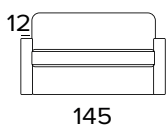

2-MÍSTNÁ MINI POHOVKA

12

145

47

55

83

95

2-MÍSTNÁ ROZKLÁDACÍ MINI POHOVKA

12

145

207

MATRACE
100×197 CM / V: 13 CM

47

55

83

95