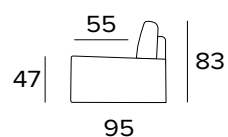

12

145

207

MATRACE
100×197 CM / V: 13 CM

47

55

83

95

2-MÍSTNÁ POHOVKA**2-MÍSTNÁ ROZKLÁDACÍ POHOVKA**

207
MATRACE
120×197 CM / V: 13 CM

**3-MÍSTNÁ POHOVKA****3-MÍSTNÁ ROZKLÁDACÍ POHOVKA**

207
MATRACE
140×197 CM / V: 13 CM

**3-MÍSTNÁ MAXI POHOVKA**

3-MÍSTNÁ ROZKLÁDACÍ MAXI POHOVKA