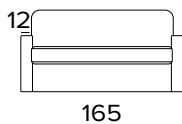

2-MÍSTNÁ MINI POHOVKA

12

145

47

55

83

95

2-MÍSTNÁ ROZKLÁDACÍ MINI POHOVKA

12

145

207

MATRACE
100×197 CM / V: 13 CM

47

55

83

95

2-MÍSTNÁ POHOVKA**2-MÍSTNÁ ROZKLÁDACÍ POHOVKA**

207
MATRACE
120×197 CM / V: 13 CM

**3-MÍSTNÁ POHOVKA****3-MÍSTNÁ ROZKLÁDACÍ POHOVKA**

207
MATRACE
140×197 CM / V: 13 CM

**3-MÍSTNÁ MAXI POHOVKA**

3-MÍSTNÁ ROZKLÁDACÍ MAXI POHOVKA