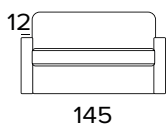

2-MÍSTNÁ MINI POHOVKA

12

145

47

55

83

95

2-MÍSTNÁ ROZKLÁDACÍ MINI POHOVKA

12

145

207

MATRACE
100×197 CM / V: 13 CM

47

55

83

95