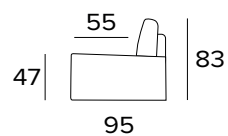

12

145

207

MATRACE
100×197 CM / V: 13 CM

47

55

83

95

2-MÍSTNÁ POHOVKA**2-MÍSTNÁ ROZKLÁDACÍ POHOVKA**

207
MATRACE
120×197 CM / V: 13 CM

**3-MÍSTNÁ POHOVKA****3-MÍSTNÁ ROZKLÁDACÍ POHOVKA**

207
MATRACE
140×197 CM / V: 13 CM

**3-MÍSTNÁ MAXI POHOVKA**

3-MÍSTNÁ ROZKLÁDACÍ MAXI POHOVKA