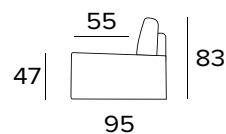

2-MÍSTNÁ MINI POHOVKA

12

145

47

55

83

95

2-MÍSTNÁ ROZKLÁDACÍ MINI POHOVKA

12

145

207

MATRACE
100×197 CM / V: 13 CM

47

55

83

95