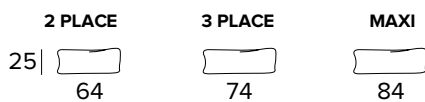

DEKORATIVNÍ POLŠTÁŘE

PŘÍPLATEK

STANDARD

S LEMEM

S VLOŽENÝM PÁSEM