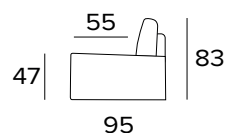

12

145

207

MATRACE
100×197 CM / V: 13 CM

47

55

83

95

2-MÍSTNÁ POHOVKA**2-MÍSTNÁ ROZKLÁDACÍ POHOVKA**

207
MATRACE
120×197 CM / V: 13 CM

**3-MÍSTNÁ POHOVKA****3-MÍSTNÁ ROZKLÁDACÍ POHOVKA**

207
MATRACE
140×197 CM / V: 13 CM

**3-MÍSTNÁ MAXI POHOVKA**

3-MÍSTNÁ ROZKLÁDACÍ MAXI POHOVKA