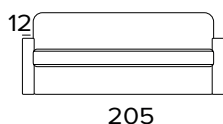

2-MÍSTNÁ MINI POHOVKA

12

145

47

55

83

95

2-MÍSTNÁ ROZKLÁDACÍ MINI POHOVKA

12

145

207

MATRACE
100×197 CM / V: 13 CM

47

55

83

95

2-MÍSTNÁ POHOVKA**2-MÍSTNÁ ROZKLÁDACÍ POHOVKA**

207
MATRACE
120×197 CM / V: 13 CM

**3-MÍSTNÁ POHOVKA****3-MÍSTNÁ ROZKLÁDACÍ POHOVKA**

207
MATRACE
140×197 CM / V: 13 CM

**3-MÍSTNÁ MAXI POHOVKA**

3-MÍSTNÁ ROZKLÁDACÍ MAXI POHOVKA