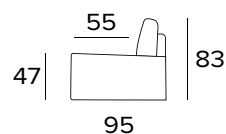

2-MÍSTNÁ MINI POHOVKA

12

145

47

55

83

95

2-MÍSTNÁ ROZKLÁDACÍ MINI POHOVKA

12

145

207

MATRACE
100×197 CM / V: 13 CM

47

55

83

95