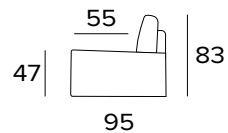

12

145

207

MATRACE
100×197 CM / V: 13 CM

47

55

83

95

2-MÍSTNÁ POHOVKA**2-MÍSTNÁ ROZKLÁDACÍ POHOVKA**

207
MATRACE
120×197 CM / V: 13 CM

**3-MÍSTNÁ POHOVKA****3-MÍSTNÁ ROZKLÁDACÍ POHOVKA**

207
MATRACE
140×197 CM / V: 13 CM

**3-MÍSTNÁ MAXI POHOVKA**

3-MÍSTNÁ ROZKLÁDACÍ MAXI POHOVKA