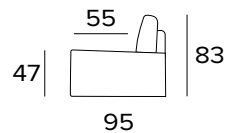

12

145

207

MATRACE
100×197 CM / V: 13 CM

47

55

83

95

2-MÍSTNÁ POHOVKA**2-MÍSTNÁ ROZKLÁDACÍ POHOVKA**

207
MATRACE
120×197 CM / V: 13 CM

**3-MÍSTNÁ POHOVKA****3-MÍSTNÁ ROZKLÁDACÍ POHOVKA**

207
MATRACE
140×197 CM / V: 13 CM

**3-MÍSTNÁ MAXI POHOVKA**

3-MÍSTNÁ ROZKLÁDACÍ MAXI POHOVKA

MATRACE
160×197 CM / V: 13 CM

**PODNOŽKA****ODNÍMATELNÁ OPĚRKA PRO PODNOŽKU****PŘÍPLATEK****DEKORATIVNÍ POLŠTÁŘE****PŘÍPLATEK****DEKORATIVNÍ POLŠTÁŘE****PŘÍPLATEK****STANDARD****S LEMEM****S VLOŽENÝM PÁSEM**