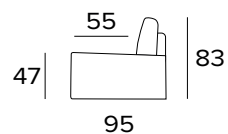

12

145

207

MATRACE
100×197 CM / V: 13 CM

47

55

83

95

2-MÍSTNÁ POHOVKA**2-MÍSTNÁ ROZKLÁDACÍ POHOVKA**

207
MATRACE
120×197 CM / V: 13 CM

**3-MÍSTNÁ POHOVKA****3-MÍSTNÁ ROZKLÁDACÍ POHOVKA**

207
MATRACE
140×197 CM / V: 13 CM

**3-MÍSTNÁ MAXI POHOVKA**

3-MÍSTNÁ ROZKLÁDACÍ MAXI POHOVKA