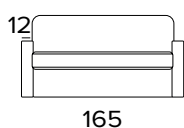

2-MÍSTNÁ MINI POHOVKA

12

145

47

55

83

95

2-MÍSTNÁ ROZKLÁDACÍ MINI POHOVKA

12

145

207

MATRACE
100×197 CM / V: 13 CM

47

55

83

95

2-MÍSTNÁ POHOVKA**2-MÍSTNÁ ROZKLÁDACÍ POHOVKA**

207
MATRACE
120×197 CM / V: 13 CM

**3-MÍSTNÁ POHOVKA****3-MÍSTNÁ ROZKLÁDACÍ POHOVKA**

207
MATRACE
140×197 CM / V: 13 CM

**3-MÍSTNÁ MAXI POHOVKA**

3-MÍSTNÁ ROZKLÁDACÍ MAXI POHOVKA