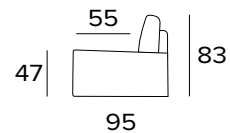

2-MÍSTNÁ POHOVKA