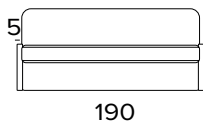

3-MÍSTNÁ ROZKLÁDACÍ MAXI POHOVKA

MATRACE
160×197 CM / V: 13 CM