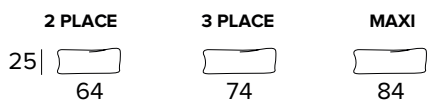

**2-MÍSTNÁ POHOVKA****2-MÍSTNÁ ROZKLÁDACÍ POHOVKA**

207  
MATRACE  
120×197 CM / V: 13 CM

**3-MÍSTNÁ POHOVKA****3-MÍSTNÁ ROZKLÁDACÍ POHOVKA**

207  
MATRACE  
140×197 CM / V: 13 CM

**3-MÍSTNÁ MAXI POHOVKA**

**3-MÍSTNÁ ROZKLÁDACÍ MAXI POHOVKA**

MATRACE  
160×197 CM / V: 13 CM

**PODNOŽKA****ODNÍMATELNÁ OPĚRKA PRO PODNOŽKU****PŘÍPLATEK****DEKORATIVNÍ POLŠTÁŘE****PŘÍPLATEK****DEKORATIVNÍ POLŠTÁŘE****PŘÍPLATEK****STANDARD****S LEMEM****S VLOŽENÝM PÁSEM**