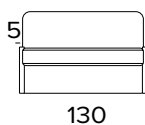

2-MÍSTNÁ ROZKLÁDACÍ MINI POHOVKA