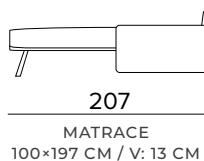

2-MÍSTNÁ ROZKLÁDACÍ MINI POHOVKA