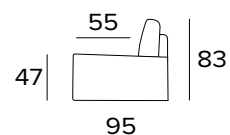

2-MÍSTNÁ POHOVKA

2-MÍSTNÁ ROZKLÁDACÍ POHOVKA

3-MÍSTNÁ POHOVKA

3-MÍSTNÁ ROZKLÁDACÍ POHOVKA

3-MÍSTNÁ MAXI POHOVKA