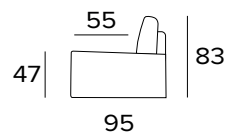

2-MÍSTNÁ MINI POHOVKA