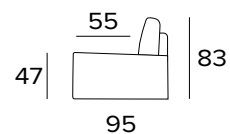

## MATRACE

- Matrace New Moon série v rozšířené hustotě polyuretanu 30 kg/m<sup>3</sup>.
- Postranní pás matrace je vyroben z vysoce prodyšného 3D materiálu pro dokonalé větrání matrace.
- Tkanina ze 100% polyesteru.
- Síla matrace: 13 cm

**2-MÍSTNÁ POHOVKA****2-MÍSTNÁ ROZKLÁDACÍ POHOVKA**

207  
MATRACE  
120×197 CM / V: 13 CM

**3-MÍSTNÁ POHOVKA****3-MÍSTNÁ ROZKLÁDACÍ POHOVKA**

207  
MATRACE  
140×197 CM / V: 13 CM

**3-MÍSTNÁ MAXI POHOVKA**