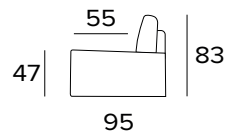

**2-MÍSTNÁ POHOVKA****2-MÍSTNÁ ROZKLÁDACÍ POHOVKA**

207  
MATRACE  
120×197 CM / V: 13 CM

**3-MÍSTNÁ POHOVKA****3-MÍSTNÁ ROZKLÁDACÍ POHOVKA**

207  
MATRACE  
140×197 CM / V: 13 CM

**3-MÍSTNÁ MAXI POHOVKA**

**3-MÍSTNÁ ROZKLÁDACÍ MAXI POHOVKA**

MATRACE  
160×197 CM / V: 13 CM

**PODNOŽKA****ODNÍMATELNÁ OPĚRKA PRO PODNOŽKU****PŘÍPLATEK****DEKORATIVNÍ POLŠTÁŘE****PŘÍPLATEK****DEKORATIVNÍ POLŠTÁŘE****PŘÍPLATEK****STANDARD****S LEMEM****S VLOŽENÝM PÁSEM**