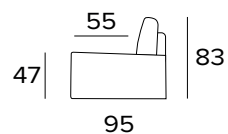

2-MÍSTNÁ ROZKLÁDACÍ MINI POHOVKA