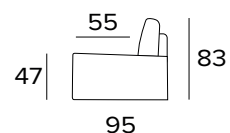

**VYTVOŘTE SI VLASTNÍ SESTAVU**

Pohovky Young jsou ideálním řešením pro kreativní řešení rozestavení ve vašem interiéru. Jejich kombinace nemá žádná omezení. S pohovkou Young je to pouze na Vás.

**1-MÍSTNÉ SEDADLO****ROZKLÁDACÍ KŘESLO (SEDÍČÍ PLOCHA 70 CM)****2-MÍSTNÁ MINI POHOVKA****2-MÍSTNÁ ROZKLÁDACÍ MINI POHOVKA**

**2-MÍSTNÁ POHOVKA****2-MÍSTNÁ ROZKLÁDACÍ POHOVKA**

207  
MATRACE  
120×197 CM / V: 13 CM

**3-MÍSTNÁ POHOVKA****3-MÍSTNÁ ROZKLÁDACÍ POHOVKA**

207  
MATRACE  
140×197 CM / V: 13 CM

**3-MÍSTNÁ MAXI POHOVKA**