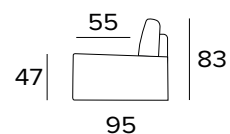

**VYTVOŘTE SI VLASTNÍ SESTAVU**

Pohovky Young jsou ideálním řešením pro kreativní řešení rozestavení ve vašem interiéru. Jejich kombinace nemá žádná omezení. S pohovkou Young je to pouze na Vás.

**1-MÍSTNÉ SEDADLO****ROZKLÁDACÍ KŘESLO (SEDÍČÍ PLOCHA 70 CM)****2-MÍSTNÁ MINI POHOVKA****2-MÍSTNÁ ROZKLÁDACÍ MINI POHOVKA**

**2-MÍSTNÁ POHOVKA****2-MÍSTNÁ ROZKLÁDACÍ POHOVKA**

207  
MATRACE  
120×197 CM / V: 13 CM

**3-MÍSTNÁ POHOVKA****3-MÍSTNÁ ROZKLÁDACÍ POHOVKA**

207  
MATRACE  
140×197 CM / V: 13 CM

**3-MÍSTNÁ MAXI POHOVKA**