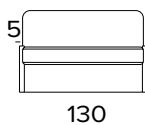

2-MÍSTNÁ MINI POHOVKA