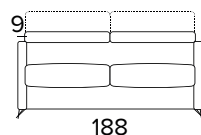

KOVOVÉ NOHY - VÝBĚR BAREV

RAL 7039

RAL 8019

RAL 9005

2-MÍSTNÁ POHOVKA**2-MÍSTNÁ ROZKLÁDACÍ POHOVKA**

203

MATRACE
120x192 CM / V: 13 CM**3-MÍSTNÁ POHOVKA****2-MÍSTNÁ ROZKLÁDACÍ POHOVKA**

203

MATRACE
140x192 CM / V: 13 CM

3-MÍSTNÁ MAXI POHOVKA**3-MÍSTNÁ MAXI ROZKLÁDACÍ POHOVKA**

MATRACE
160x192 CM / V: 13 CM

**ROHOVÝ DÍL**

DEKORATIVNÍ POLŠTÁŘE**PŘÍPLATEK****STANDARD**

40×40

50×50

S LEMEM

40×40

50×50

S VLOŽENÝM PÁSEM

40×40

50×50

VÝBĚROVÉ MATRACE**PŘÍPLATEK****MEMOFLEX**Hustota 35 kg/m³
s paměťovou pěnou**EXTRA 50**S otevřenými póry
50 kg/m³**POCKET**Složena z nezávislých
pružin**KRYT MATRACE****PŘÍPLATEK****TOPPER**Potah s paměťovou pěnou,
potažen 100% polyesterovou
tkaninou s anti-alergickou
a proti roztočovou úpravou.**LAMELOVÝ ROŠT****PŘÍPLATEK**Lamelový rošt učiní postel
maximálně stabilní
a pohodlnou.