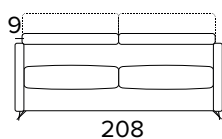

KOVOVÉ NOHY - VÝBĚR BAREV

RAL 7039

RAL 8019

RAL 9005

2-MÍSTNÁ POHOVKA**2-MÍSTNÁ ROZKLÁDACÍ POHOVKA**

203

MATRACE
120x192 CM / V: 13 CM**3-MÍSTNÁ POHOVKA****2-MÍSTNÁ ROZKLÁDACÍ POHOVKA**

203

MATRACE
140x192 CM / V: 13 CM

3-MÍSTNÁ MAXI POHOVKA**3-MÍSTNÁ MAXI ROZKLÁDACÍ POHOVKA**

MATRACE
160x192 CM / V: 13 CM

**ROHOVÝ DÍL**

DEKORATIVNÍ POLŠTÁŘE**PŘÍPLATEK****STANDARD**

40×40

50×50

S LEMEM

40×40

50×50

S VLOŽENÝM PÁSEM

40×40

50×50

VÝBĚROVÉ MATRACE**PŘÍPLATEK****MEMOFLEX**Hustota 35 kg/m³
s paměťovou pěnou**EXTRA 50**S otevřenými póry
50 kg/m³**POCKET**Složena z nezávislých
pružin**KRYT MATRACE****PŘÍPLATEK****TOPPER**Potah s paměťovou pěnou,
potažen 100% polyesterovou
tkaninou s anti-alergickou
a proti roztočovou úpravou.**LAMELOVÝ ROŠT****PŘÍPLATEK**Lamelový rošt učiní postel
maximálně stabilní
a pohodlnou.