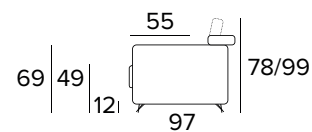

KOVOVÉ NOHY - VÝBĚR BAREV

RAL 7039

RAL 8019

RAL 9005

2-MÍSTNÁ POHOVKA**2-MÍSTNÁ ROZKLÁDACÍ POHOVKA**

203

MATRACE
120x192 CM / V: 13 CM**3-MÍSTNÁ POHOVKA****2-MÍSTNÁ ROZKLÁDACÍ POHOVKA**

203

MATRACE
140x192 CM / V: 13 CM

3-MÍSTNÁ MAXI POHOVKA**3-MÍSTNÁ MAXI ROZKLÁDACÍ POHOVKA**

MATRACE
160x192 CM / V: 13 CM

**ROHOVÝ DÍL**

DEKORATIVNÍ POLŠTÁŘE**PŘÍPLATEK****STANDARD**

40×40

50×50

S LEMEM