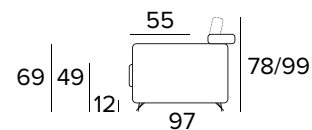

KOVOVÉ NOHY - VÝBĚR BAREV

RAL 7039

RAL 8019

RAL 9005

2-MÍSTNÁ POHOVKA**2-MÍSTNÁ ROZKLÁDACÍ POHOVKA**

203

MATRACE
120x192 CM / V: 13 CM**3-MÍSTNÁ POHOVKA****2-MÍSTNÁ ROZKLÁDACÍ POHOVKA**

203

MATRACE
140x192 CM / V: 13 CM

3-MÍSTNÁ MAXI POHOVKA**3-MÍSTNÁ MAXI ROZKLÁDACÍ POHOVKA**

MATRACE
160x192 CM / V: 13 CM

**ROHOVÝ DÍL**

DEKORATIVNÍ POLŠTÁŘE**PŘÍPLATEK****STANDARD**

40×40

50×50

S LEMEM