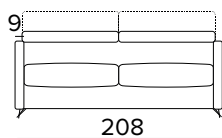

KOVOVÉ NOHY - VÝBĚR BAREV

RAL 7039

RAL 8019

RAL 9005

2-MÍSTNÁ POHOVKA**2-MÍSTNÁ ROZKLÁDACÍ POHOVKA**

203

MATRACE
120x192 CM / V: 13 CM**3-MÍSTNÁ POHOVKA****2-MÍSTNÁ ROZKLÁDACÍ POHOVKA**

203

MATRACE
140x192 CM / V: 13 CM

3-MÍSTNÁ MAXI POHOVKA**3-MÍSTNÁ MAXI ROZKLÁDACÍ POHOVKA**

MATRACE
160x192 CM / V: 13 CM

**ROHOVÝ DÍL**

DEKORATIVNÍ POLŠTÁŘE**PŘÍPLATEK****STANDARD**

40×40

50×50

S LEMEM

40×40

50×50

S VLOŽENÝM PÁSEM

40×40

50×50

VÝBĚROVÉ MATRACE**PŘÍPLATEK****MEMOFLEX**Hustota 35 kg/m³
s paměťovou pěnou**EXTRA 50**S otevřenými póry
50 kg/m³**POCKET**Složena z nezávislých
pružin**KRYT MATRACE****PŘÍPLATEK****TOPPER**Potah s paměťovou pěnou,
potažen 100% polyesterovou
tkaninou s anti-alergickou
a proti roztočovou úpravou.**LAMELOVÝ ROŠT****PŘÍPLATEK**Lamelový rošt učiní postel
maximálně stabilní
a pohodlnou.