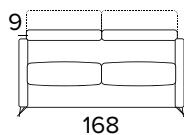

KOVOVÉ NOHY - VÝBĚR BAREV

RAL 7039

RAL 8019

RAL 9005

2-MÍSTNÁ POHOVKA**2-MÍSTNÁ ROZKLÁDACÍ POHOVKA**

203

MATRACE
120x192 CM / V: 13 CM**3-MÍSTNÁ POHOVKA****2-MÍSTNÁ ROZKLÁDACÍ POHOVKA**

203

MATRACE
140x192 CM / V: 13 CM

3-MÍSTNÁ MAXI POHOVKA**3-MÍSTNÁ MAXI ROZKLÁDACÍ POHOVKA**

MATRACE
160x192 CM / V: 13 CM

**ROHOVÝ DÍL**

DEKORATIVNÍ POLŠTÁŘE**PŘÍPLATEK****STANDARD**

40×40

50×50

S LEMEM

40×40

50×50

S VLOŽENÝM PÁSEM

40×40

50×50

VÝBĚROVÉ MATRACE**PŘÍPLATEK****MEMOFLEX**Hustota 35 kg/m³
s paměťovou pěnou**EXTRA 50**S otevřenými póry
50 kg/m³**POCKET**Složena z nezávislých
pružin**KRYT MATRACE****PŘÍPLATEK****TOPPER**Potah s paměťovou pěnou,
potažen 100% polyesterovou
tkaninou s anti-alergickou
a proti roztočovou úpravou.**LAMELOVÝ ROŠT****PŘÍPLATEK**Lamelový rošt učiní postel
maximálně stabilní
a pohodlnou.