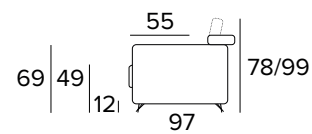

KOVOVÉ NOHY - VÝBĚR BAREV

RAL 7039

RAL 8019

RAL 9005

2-MÍSTNÁ POHOVKA**2-MÍSTNÁ ROZKLÁDACÍ POHOVKA**

203

MATRACE
120x192 CM / V: 13 CM**3-MÍSTNÁ POHOVKA****2-MÍSTNÁ ROZKLÁDACÍ POHOVKA**

203

MATRACE
140x192 CM / V: 13 CM

3-MÍSTNÁ MAXI POHOVKA**3-MÍSTNÁ MAXI ROZKLÁDACÍ POHOVKA**

MATRACE
160x192 CM / V: 13 CM

**ROHOVÝ DÍL**

DEKORATIVNÍ POLŠTÁŘE**PŘÍPLATEK****STANDARD**

40×40

50×50

S LEMEM