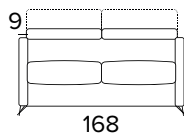

KOVOVÉ NOHY - VÝBĚR BAREV

RAL 7039

RAL 8019

RAL 9005

2-MÍSTNÁ POHOVKA**2-MÍSTNÁ ROZKLÁDACÍ POHOVKA**

203

MATRACE
120x192 CM / V: 13 CM**3-MÍSTNÁ POHOVKA****2-MÍSTNÁ ROZKLÁDACÍ POHOVKA**

203

MATRACE
140x192 CM / V: 13 CM

3-MÍSTNÁ MAXI POHOVKA**3-MÍSTNÁ MAXI ROZKLÁDACÍ POHOVKA**

MATRACE
160x192 CM / V: 13 CM

**ROHOVÝ DÍL**

DEKORATIVNÍ POLŠTÁŘE**PŘÍPLATEK****STANDARD**

40×40

50×50

S LEMEM

40×40

50×50

S VLOŽENÝM PÁSEM

40×40

50×50

VÝBĚROVÉ MATRACE**PŘÍPLATEK****MEMOFLEX**Hustota 35 kg/m³
s paměťovou pěnou**EXTRA 50**S otevřenými póry
50 kg/m³**POCKET**Složena z nezávislých
pružin**KRYT MATRACE****PŘÍPLATEK****TOPPER**Potah s paměťovou pěnou,
potažen 100% polyesterovou
tkaninou s anti-alergickou
a proti roztočovou úpravou.**LAMELOVÝ ROŠT****PŘÍPLATEK**Lamelový rošt učiní postel
maximálně stabilní
a pohodlnou.