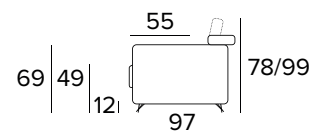

KOVOVÉ NOHY - VÝBĚR BAREV

RAL 7039

RAL 8019

RAL 9005

2-MÍSTNÁ POHOVKA**2-MÍSTNÁ ROZKLÁDACÍ POHOVKA**

203

MATRACE
120x192 CM / V: 13 CM**3-MÍSTNÁ POHOVKA****2-MÍSTNÁ ROZKLÁDACÍ POHOVKA**

203

MATRACE
140x192 CM / V: 13 CM

3-MÍSTNÁ MAXI POHOVKA**3-MÍSTNÁ MAXI ROZKLÁDACÍ POHOVKA**

MATRACE
160x192 CM / V: 13 CM

**ROHOVÝ DÍL**

DEKORATIVNÍ POLŠTÁŘE**PŘÍPLATEK****STANDARD**

40×40

50×50

S LEMEM