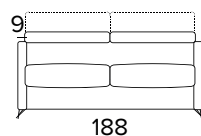

KOVOVÉ NOHY - VÝBĚR BAREV

RAL 7039

RAL 8019

RAL 9005

2-MÍSTNÁ POHOVKA**2-MÍSTNÁ ROZKLÁDACÍ POHOVKA**

203

MATRACE
120x192 CM / V: 13 CM**3-MÍSTNÁ POHOVKA****2-MÍSTNÁ ROZKLÁDACÍ POHOVKA**

203

MATRACE
140x192 CM / V: 13 CM

3-MÍSTNÁ MAXI POHOVKA**3-MÍSTNÁ MAXI ROZKLÁDACÍ POHOVKA**

MATRACE
160x192 CM / V: 13 CM

**ROHOVÝ DÍL**

DEKORATIVNÍ POLŠTÁŘE**PŘÍPLATEK****STANDARD**

40×40

50×50

S LEMEM

40×40

50×50

S VLOŽENÝM PÁSEM

40×40

50×50

VÝBĚROVÉ MATRACE**PŘÍPLATEK****MEMOFLEX**Hustota 35 kg/m³
s paměťovou pěnou**EXTRA 50**S otevřenými póry
50 kg/m³**POCKET**Složena z nezávislých
pružin**KRYT MATRACE****PŘÍPLATEK****TOPPER**Potah s paměťovou pěnou,
potažen 100% polyesterovou
tkaninou s anti-alergickou
a proti roztočovou úpravou.**LAMELOVÝ ROŠT****PŘÍPLATEK**Lamelový rošt učiní postel
maximálně stabilní
a pohodlnou.