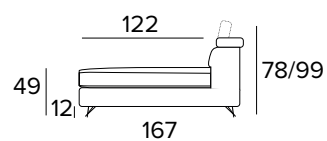

KOVOVÉ NOHY - VÝBĚR BAREV

RAL 7039

RAL 8019

RAL 9005

2-MÍSTNÁ POHOVKA**2-MÍSTNÁ ROZKLÁDACÍ POHOVKA**

203

MATRACE
120x192 CM / V: 13 CM**3-MÍSTNÁ POHOVKA****2-MÍSTNÁ ROZKLÁDACÍ POHOVKA**

203

MATRACE
140x192 CM / V: 13 CM

3-MÍSTNÁ MAXI POHOVKA**3-MÍSTNÁ MAXI ROZKLÁDACÍ POHOVKA**

MATRACE
160x192 CM / V: 13 CM

**ROHOVÝ DÍL**

DEKORATIVNÍ POLŠTÁŘE**PŘÍPLATEK****STANDARD**

40×40

50×50

S LEMEM