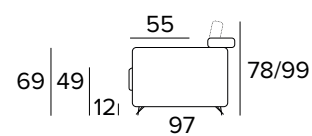

KOVOVÉ NOHY - VÝBĚR BAREV

RAL 7039

RAL 8019

RAL 9005

2-MÍSTNÁ POHOVKA**2-MÍSTNÁ ROZKLÁDACÍ POHOVKA**

203

MATRACE
120x192 CM / V: 13 CM**3-MÍSTNÁ POHOVKA****2-MÍSTNÁ ROZKLÁDACÍ POHOVKA**

203

MATRACE
140x192 CM / V: 13 CM

3-MÍSTNÁ MAXI POHOVKA**3-MÍSTNÁ MAXI ROZKLÁDACÍ POHOVKA**

MATRACE
160x192 CM / V: 13 CM

**ROHOVÝ DÍL**

DEKORATIVNÍ POLŠTÁŘE**PŘÍPLATEK****STANDARD**

40×40

50×50

S LEMEM