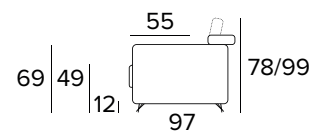

KOVOVÉ NOHY - VÝBĚR BAREV

RAL 7039

RAL 8019

RAL 9005

2-MÍSTNÁ POHOVKA**2-MÍSTNÁ ROZKLÁDACÍ POHOVKA**

203

MATRACE
120x192 CM / V: 13 CM**3-MÍSTNÁ POHOVKA****2-MÍSTNÁ ROZKLÁDACÍ POHOVKA**

203

MATRACE
140x192 CM / V: 13 CM

3-MÍSTNÁ MAXI POHOVKA**3-MÍSTNÁ MAXI ROZKLÁDACÍ POHOVKA**

MATRACE
160x192 CM / V: 13 CM

**ROHOVÝ DÍL**

DEKORATIVNÍ POLŠTÁŘE**PŘÍPLATEK****STANDARD**

40×40

50×50

S LEMEM