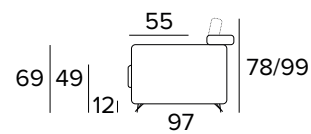

KOVOVÉ NOHY - VÝBĚR BAREV

RAL 7039

RAL 8019

RAL 9005

2-MÍSTNÁ POHOVKA**2-MÍSTNÁ ROZKLÁDACÍ POHOVKA**

203
MATRACE
120x192 CM / V: 13 CM

**3-MÍSTNÁ POHOVKA****2-MÍSTNÁ ROZKLÁDACÍ POHOVKA**

203
MATRACE
140x192 CM / V: 13 CM

3-MÍSTNÁ MAXI POHOVKA**3-MÍSTNÁ MAXI ROZKLÁDACÍ POHOVKA**

MATRACE
160x192 CM / V: 13 CM

**ROHOVÝ DÍL**

DEKORATIVNÍ POLŠTÁŘE**PŘÍPLATEK****STANDARD**

40×40

50×50

S LEMEM

40×40