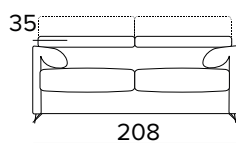

KOVOVÉ NOHY - VÝBĚR BAREV

RAL 7039

RAL 8019

RAL 9005

2-MÍSTNÁ POHOVKA**2-MÍSTNÁ ROZKLÁDACÍ POHOVKA**

203
MATRACE
120x192 CM / V: 13 CM

**3-MÍSTNÁ POHOVKA****2-MÍSTNÁ ROZKLÁDACÍ POHOVKA**

203
MATRACE
140x192 CM / V: 13 CM

3-MÍSTNÁ MAXI POHOVKA**3-MÍSTNÁ MAXI ROZKLÁDACÍ POHOVKA**

MATRACE
160x192 CM / V: 13 CM

**ROHOVÝ DÍL**

DEKORATIVNÍ POLŠTÁŘE**PŘÍPLATEK****STANDARD**

40×40

50×50

S LEMEM

40×40