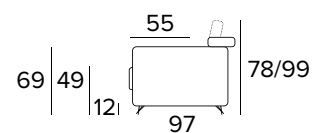

KOVOVÉ NOHY - VÝBĚR BAREV

RAL 7039

RAL 8019

RAL 9005

2-MÍSTNÁ POHOVKA**2-MÍSTNÁ ROZKLÁDACÍ POHOVKA**

203

MATRACE
120x192 CM / V: 13 CM**3-MÍSTNÁ POHOVKA****2-MÍSTNÁ ROZKLÁDACÍ POHOVKA**

203

MATRACE
140x192 CM / V: 13 CM

3-MÍSTNÁ MAXI POHOVKA**3-MÍSTNÁ MAXI ROZKLÁDACÍ POHOVKA**

MATRACE
160x192 CM / V: 13 CM

**ROHOVÝ DÍL**

DEKORATIVNÍ POLŠTÁŘE**PŘÍPLATEK****STANDARD**

40×40

50×50

S LEMEM