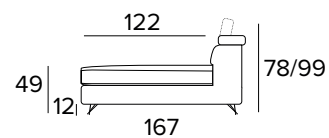

KOVOVÉ NOHY - VÝBĚR BAREV

RAL 7039

RAL 8019

RAL 9005

2-MÍSTNÁ POHOVKA**2-MÍSTNÁ ROZKLÁDACÍ POHOVKA**

203
MATRACE
120x192 CM / V: 13 CM

**3-MÍSTNÁ POHOVKA****2-MÍSTNÁ ROZKLÁDACÍ POHOVKA**

203
MATRACE
140x192 CM / V: 13 CM

3-MÍSTNÁ MAXI POHOVKA**3-MÍSTNÁ MAXI ROZKLÁDACÍ POHOVKA**

MATRACE
160x192 CM / V: 13 CM

**ROHOVÝ DÍL**

DEKORATIVNÍ POLŠTÁŘE**PŘÍPLATEK****STANDARD**

40×40

50×50

S LEMEM

40×40