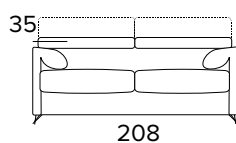

KOVOVÉ NOHY - VÝBĚR BAREV

RAL 7039

RAL 8019

RAL 9005

2-MÍSTNÁ POHOVKA**2-MÍSTNÁ ROZKLÁDACÍ POHOVKA**

203
MATRACE
120x192 CM / V: 13 CM

**3-MÍSTNÁ POHOVKA****2-MÍSTNÁ ROZKLÁDACÍ POHOVKA**

203
MATRACE
140x192 CM / V: 13 CM

3-MÍSTNÁ MAXI POHOVKA**3-MÍSTNÁ MAXI ROZKLÁDACÍ POHOVKA**

MATRACE
160x192 CM / V: 13 CM

**ROHOVÝ DÍL**

DEKORATIVNÍ POLŠTÁŘE**PŘÍPLATEK****STANDARD**

40×40

50×50

S LEMEM

40×40