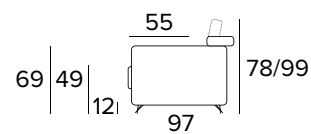

KOVOVÉ NOHY - VÝBĚR BAREV

RAL 7039

RAL 8019

RAL 9005

2-MÍSTNÁ POHOVKA**2-MÍSTNÁ ROZKLÁDACÍ POHOVKA**

203
MATRACE
120x192 CM / V: 13 CM

**3-MÍSTNÁ POHOVKA****2-MÍSTNÁ ROZKLÁDACÍ POHOVKA**

203
MATRACE
140x192 CM / V: 13 CM

3-MÍSTNÁ MAXI POHOVKA**3-MÍSTNÁ MAXI ROZKLÁDACÍ POHOVKA**

MATRACE
160x192 CM / V: 13 CM

**ROHOVÝ DÍL**

DEKORATIVNÍ POLŠTÁŘE**PŘÍPLATEK****STANDARD**

40×40

50×50

S LEMEM

40×40