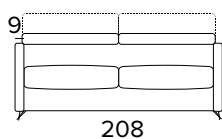

KOVOVÉ NOHY - VÝBĚR BAREV

RAL 7039

RAL 8019

RAL 9005

2-MÍSTNÁ POHOVKA**2-MÍSTNÁ ROZKLÁDACÍ POHOVKA**

203

MATRACE
120x192 CM / V: 13 CM**3-MÍSTNÁ POHOVKA****2-MÍSTNÁ ROZKLÁDACÍ POHOVKA**

203

MATRACE
140x192 CM / V: 13 CM

3-MÍSTNÁ MAXI POHOVKA**3-MÍSTNÁ MAXI ROZKLÁDACÍ POHOVKA**

MATRACE
160x192 CM / V: 13 CM

**ROHOVÝ DÍL**

DEKORATIVNÍ POLŠTÁŘE**PŘÍPLATEK****STANDARD**

40×40

50×50

S LEMEM