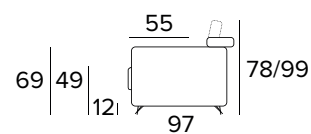

KOVOVÉ NOHY - VÝBĚR BAREV

RAL 7039

RAL 8019

RAL 9005

2-MÍSTNÁ POHOVKA**2-MÍSTNÁ ROZKLÁDACÍ POHOVKA**

203
MATRACE
120x192 CM / V: 13 CM

**3-MÍSTNÁ POHOVKA****2-MÍSTNÁ ROZKLÁDACÍ POHOVKA**

203
MATRACE
140x192 CM / V: 13 CM

3-MÍSTNÁ MAXI POHOVKA**3-MÍSTNÁ MAXI ROZKLÁDACÍ POHOVKA**

MATRACE
160x192 CM / V: 13 CM

**ROHOVÝ DÍL**

DEKORATIVNÍ POLŠTÁŘE**PŘÍPLATEK****STANDARD**

40×40

50×50

S LEMEM

40×40