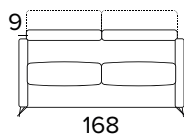

- Pečená epoxidová pryskyřice.
- Zcela odnímatelná potahová pohovka.
- Dekorativní polštáře lze zakoupit za příplatek.

MATRACE

- Matrace New Moon série v rozšířené hustotě polyuretanu 30 kg / m³. Boční pás matrace je vyrobená vysoce prodyšná 3D tkanina pro dokonalé větrání matrace.
- Tkanina ze 100% polyesteru.
- Síla matrace: 13 cm

KOVOVÉ NOHY - VÝBĚR BAREV

RAL 7039

RAL 8019

RAL 9005

2-MÍSTNÁ POHOVKA**2-MÍSTNÁ ROZKLÁDACÍ POHOVKA**

203

MATRACE
120x192 CM / V: 13 CM**3-MÍSTNÁ POHOVKA****2-MÍSTNÁ ROZKLÁDACÍ POHOVKA**

203

MATRACE
140x192 CM / V: 13 CM

3-MÍSTNÁ MAXI POHOVKA**3-MÍSTNÁ MAXI ROZKLÁDACÍ POHOVKA**

MATRACE
160x192 CM / V: 13 CM

**ROHOVÝ DÍL**

DEKORATIVNÍ POLŠTÁŘE**PŘÍPLATEK****STANDARD**

40×40

50×50

S LEMEM