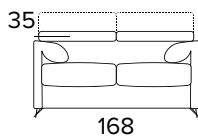

KOVOVÉ NOHY - VÝBĚR BAREV

RAL 7039

RAL 8019

RAL 9005

2-MÍSTNÁ POHOVKA**2-MÍSTNÁ ROZKLÁDACÍ POHOVKA**

203
MATRACE
120x192 CM / V: 13 CM

**3-MÍSTNÁ POHOVKA****2-MÍSTNÁ ROZKLÁDACÍ POHOVKA**

203
MATRACE
140x192 CM / V: 13 CM

3-MÍSTNÁ MAXI POHOVKA**3-MÍSTNÁ MAXI ROZKLÁDACÍ POHOVKA**

MATRACE
160x192 CM / V: 13 CM

**ROHOVÝ DÍL**

DEKORATIVNÍ POLŠTÁŘE**PŘÍPLATEK****STANDARD**

40×40

50×50

S LEMEM

40×40