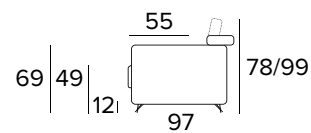

KOVOVÉ NOHY - VÝBĚR BAREV

RAL 7039

RAL 8019

RAL 9005

2-MÍSTNÁ POHOVKA**2-MÍSTNÁ ROZKLÁDACÍ POHOVKA**

203
MATRACE
120x192 CM / V: 13 CM

**3-MÍSTNÁ POHOVKA****2-MÍSTNÁ ROZKLÁDACÍ POHOVKA**

203
MATRACE
140x192 CM / V: 13 CM

3-MÍSTNÁ MAXI POHOVKA**3-MÍSTNÁ MAXI ROZKLÁDACÍ POHOVKA**

MATRACE
160x192 CM / V: 13 CM

**ROHOVÝ DÍL**

DEKORATIVNÍ POLŠTÁŘE**PŘÍPLATEK****STANDARD**

40×40

50×50

S LEMEM

40×40