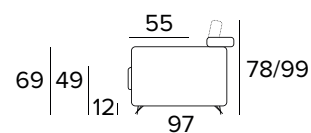

KOVOVÉ NOHY - VÝBĚR BAREV

RAL 7039

RAL 8019

RAL 9005

2-MÍSTNÁ POHOVKA**2-MÍSTNÁ ROZKLÁDACÍ POHOVKA**

203
MATRACE
120x192 CM / V: 13 CM

**3-MÍSTNÁ POHOVKA****2-MÍSTNÁ ROZKLÁDACÍ POHOVKA**

203
MATRACE
140x192 CM / V: 13 CM

3-MÍSTNÁ MAXI POHOVKA**3-MÍSTNÁ MAXI ROZKLÁDACÍ POHOVKA**

MATRACE
160x192 CM / V: 13 CM

**ROHOVÝ DÍL**

DEKORATIVNÍ POLŠTÁŘE**PŘÍPLATEK****STANDARD**

40×40

50×50

S LEMEM

40×40