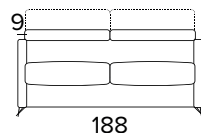

- Pečená epoxidová pryskyřice.
- Zcela odnímatelná potahová pohovka.
- Dekorativní polštáře lze zakoupit za příplatek.

MATRACE

- Matrace New Moon série v rozšířené hustotě polyuretanu 30 kg / m³. Boční pás matrace je vyrobená vysoce prodyšná 3D tkanina pro dokonalé větrání matrace.
- Tkanina ze 100% polyesteru.
- Síla matrace: 13 cm

KOVOVÉ NOHY - VÝBĚR BAREV

RAL 7039

RAL 8019

RAL 9005

2-MÍSTNÁ POHOVKA**2-MÍSTNÁ ROZKLÁDACÍ POHOVKA**

203

MATRACE
120x192 CM / V: 13 CM**3-MÍSTNÁ POHOVKA****2-MÍSTNÁ ROZKLÁDACÍ POHOVKA**

203

MATRACE
140x192 CM / V: 13 CM

3-MÍSTNÁ MAXI POHOVKA**3-MÍSTNÁ MAXI ROZKLÁDACÍ POHOVKA**

MATRACE
160x192 CM / V: 13 CM

**ROHOVÝ DÍL**

DEKORATIVNÍ POLŠTÁŘE**PŘÍPLATEK****STANDARD**

40×40

50×50

S LEMEM

40×40

50×50

S VLOŽENÝM PÁSEM

40×40

50×50

VÝBĚROVÉ MATRACE**PŘÍPLATEK****MEMOFLEX**Hustota 35 kg/m³
s paměťovou pěnou**EXTRA 50**S otevřenými póry
50 kg/m³**POCKET**Složena z nezávislých
pružin**KRYT MATRACE****PŘÍPLATEK****TOPPER**Potah s paměťovou pěnou,
potažen 100% polyesterovou
tkaninou s anti-alergickou
a proti roztočovou úpravou.**LAMELOVÝ ROŠT****PŘÍPLATEK**Lamelový rošt učiní postel
maximálně stabilní
a pohodlnou.