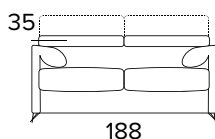

KOVOVÉ NOHY - VÝBĚR BAREV

RAL 7039

RAL 8019

RAL 9005

2-MÍSTNÁ POHOVKA**2-MÍSTNÁ ROZKLÁDACÍ POHOVKA**

203
MATRACE
120x192 CM / V: 13 CM

**3-MÍSTNÁ POHOVKA****2-MÍSTNÁ ROZKLÁDACÍ POHOVKA**

203
MATRACE
140x192 CM / V: 13 CM

3-MÍSTNÁ MAXI POHOVKA**3-MÍSTNÁ MAXI ROZKLÁDACÍ POHOVKA**

MATRACE
160x192 CM / V: 13 CM

**ROHOVÝ DÍL**

DEKORATIVNÍ POLŠTÁŘE**PŘÍPLATEK****STANDARD**

40×40

50×50

S LEMEM

40×40