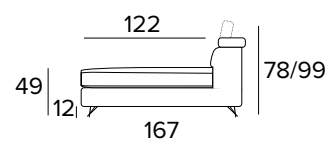

KOVOVÉ NOHY - VÝBĚR BAREV

RAL 7039

RAL 8019

RAL 9005

2-MÍSTNÁ POHOVKA**2-MÍSTNÁ ROZKLÁDACÍ POHOVKA**

203

MATRACE
120x192 CM / V: 13 CM**3-MÍSTNÁ POHOVKA****2-MÍSTNÁ ROZKLÁDACÍ POHOVKA**

203

MATRACE
140x192 CM / V: 13 CM

3-MÍSTNÁ MAXI POHOVKA**3-MÍSTNÁ MAXI ROZKLÁDACÍ POHOVKA**

MATRACE
160x192 CM / V: 13 CM

**ROHOVÝ DÍL**

DEKORATIVNÍ POLŠTÁŘE**PŘÍPLATEK****STANDARD**

40×40

50×50

S LEMEM