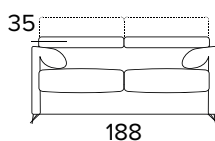

KOVOVÉ NOHY - VÝBĚR BAREV

RAL 7039

RAL 8019

RAL 9005

2-MÍSTNÁ POHOVKA**2-MÍSTNÁ ROZKLÁDACÍ POHOVKA**

203
MATRACE
120x192 CM / V: 13 CM

**3-MÍSTNÁ POHOVKA****2-MÍSTNÁ ROZKLÁDACÍ POHOVKA**

203
MATRACE
140x192 CM / V: 13 CM

3-MÍSTNÁ MAXI POHOVKA**3-MÍSTNÁ MAXI ROZKLÁDACÍ POHOVKA**

MATRACE
160x192 CM / V: 13 CM

**ROHOVÝ DÍL**

DEKORATIVNÍ POLŠTÁŘE**PŘÍPLATEK****STANDARD**

40×40

50×50

S LEMEM

40×40