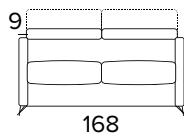

- Pečená epoxidová pryskyřice.
- Zcela odnímatelná potahová pohovka.
- Dekorativní polštáře lze zakoupit za příplatek.

MATRACE

- Matrace New Moon série v rozšířené hustotě polyuretanu 30 kg / m³. Boční pás matrace je vyrobená vysoce prodyšná 3D tkanina pro dokonalé větrání matrace.
- Tkanina ze 100% polyesteru.
- Síla matrace: 13 cm

KOVOVÉ NOHY - VÝBĚR BAREV

RAL 7039

RAL 8019

RAL 9005

2-MÍSTNÁ POHOVKA**2-MÍSTNÁ ROZKLÁDACÍ POHOVKA**

203

MATRACE
120x192 CM / V: 13 CM**3-MÍSTNÁ POHOVKA****2-MÍSTNÁ ROZKLÁDACÍ POHOVKA**

203

MATRACE
140x192 CM / V: 13 CM

3-MÍSTNÁ MAXI POHOVKA**3-MÍSTNÁ MAXI ROZKLÁDACÍ POHOVKA**

MATRACE
160x192 CM / V: 13 CM

**ROHOVÝ DÍL**

DEKORATIVNÍ POLŠTÁŘE**PŘÍPLATEK****STANDARD**

40×40

50×50

S LEMEM

40×40

50×50

S VLOŽENÝM PÁSEM

40×40

50×50

VÝBĚROVÉ MATRACE**PŘÍPLATEK****MEMOFLEX**Hustota 35 kg/m³
s paměťovou pěnou**EXTRA 50**S otevřenými póry
50 kg/m³**POCKET**Složena z nezávislých
pružin**KRYT MATRACE****PŘÍPLATEK****TOPPER**Potah s paměťovou pěnou,
potažen 100% polyesterovou
tkaninou s anti-alergickou
a proti roztočovou úpravou.**LAMELOVÝ ROŠT****PŘÍPLATEK**Lamelový rošt učiní postel
maximálně stabilní
a pohodlnou.