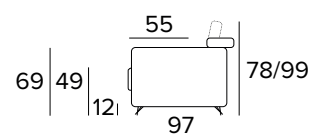

KOVOVÉ NOHY - VÝBĚR BAREV

RAL 7039

RAL 8019

RAL 9005

2-MÍSTNÁ POHOVKA**2-MÍSTNÁ ROZKLÁDACÍ POHOVKA**

203
MATRACE
120x192 CM / V: 13 CM

**3-MÍSTNÁ POHOVKA****2-MÍSTNÁ ROZKLÁDACÍ POHOVKA**

203
MATRACE
140x192 CM / V: 13 CM

3-MÍSTNÁ MAXI POHOVKA**3-MÍSTNÁ MAXI ROZKLÁDACÍ POHOVKA**

MATRACE
160x192 CM / V: 13 CM

**ROHOVÝ DÍL**

DEKORATIVNÍ POLŠTÁŘE**PŘÍPLATEK****STANDARD**

40×40

50×50

S LEMEM

40×40