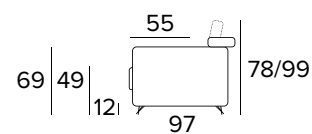

KOVOVÉ NOHY - VÝBĚR BAREV

RAL 7039

RAL 8019

RAL 9005

2-MÍSTNÁ POHOVKA**2-MÍSTNÁ ROZKLÁDACÍ POHOVKA**

203

MATRACE
120x192 CM / V: 13 CM**3-MÍSTNÁ POHOVKA****2-MÍSTNÁ ROZKLÁDACÍ POHOVKA**

203

MATRACE
140x192 CM / V: 13 CM

3-MÍSTNÁ MAXI POHOVKA**3-MÍSTNÁ MAXI ROZKLÁDACÍ POHOVKA**

MATRACE
160x192 CM / V: 13 CM

**ROHOVÝ DÍL**

DEKORATIVNÍ POLŠTÁŘE**PŘÍPLATEK****STANDARD**

40×40

50×50

S LEMEM