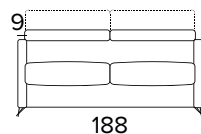

- Pečená epoxidová pryskyřice.
- Zcela odnímatelná potahová pohovka.
- Dekorativní polštáře lze zakoupit za příplatek.

MATRACE

- Matrace New Moon série v rozšířené hustotě polyuretanu 30 kg / m³. Boční pás matrace je vyrobená vysoce prodyšná 3D tkanina pro dokonalé větrání matrace.
- Tkanina ze 100% polyesteru.
- Síla matrace: 13 cm

KOVOVÉ NOHY - VÝBĚR BAREV

RAL 7039

RAL 8019

RAL 9005

2-MÍSTNÁ POHOVKA**2-MÍSTNÁ ROZKLÁDACÍ POHOVKA**

203

MATRACE
120x192 CM / V: 13 CM**3-MÍSTNÁ POHOVKA****2-MÍSTNÁ ROZKLÁDACÍ POHOVKA**

203

MATRACE
140x192 CM / V: 13 CM

3-MÍSTNÁ MAXI POHOVKA**3-MÍSTNÁ MAXI ROZKLÁDACÍ POHOVKA**

MATRACE
160x192 CM / V: 13 CM

**ROHOVÝ DÍL**

DEKORATIVNÍ POLŠTÁŘE**PŘÍPLATEK****STANDARD**

40×40

50×50

S LEMEM

40×40

50×50

S VLOŽENÝM PÁSEM

40×40

50×50

VÝBĚROVÉ MATRACE**PŘÍPLATEK****MEMOFLEX**Hustota 35 kg/m³
s paměťovou pěnou**EXTRA 50**S otevřenými póry
50 kg/m³**POCKET**Složena z nezávislých
pružin**KRYT MATRACE****PŘÍPLATEK****TOPPER**Potah s paměťovou pěnou,
potažen 100% polyesterovou
tkaninou s anti-alergickou
a proti roztočovou úpravou.**LAMELOVÝ ROŠT****PŘÍPLATEK**Lamelový rošt učiní postel
maximálně stabilní
a pohodlnou.