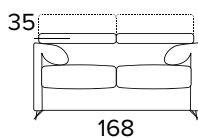

KOVOVÉ NOHY - VÝBĚR BAREV

RAL 7039

RAL 8019

RAL 9005

2-MÍSTNÁ POHOVKA**2-MÍSTNÁ ROZKLÁDACÍ POHOVKA**

203
MATRACE
120x192 CM / V: 13 CM

**3-MÍSTNÁ POHOVKA****2-MÍSTNÁ ROZKLÁDACÍ POHOVKA**

203
MATRACE
140x192 CM / V: 13 CM

3-MÍSTNÁ MAXI POHOVKA**3-MÍSTNÁ MAXI ROZKLÁDACÍ POHOVKA**

MATRACE
160x192 CM / V: 13 CM

**ROHOVÝ DÍL**

DEKORATIVNÍ POLŠTÁŘE**PŘÍPLATEK****STANDARD**

40×40

50×50

S LEMEM

40×40