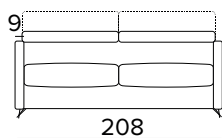

KOVOVÉ NOHY - VÝBĚR BAREV

RAL 7039

RAL 8019

RAL 9005

2-MÍSTNÁ POHOVKA**2-MÍSTNÁ ROZKLÁDACÍ POHOVKA**

203

MATRACE
120x192 CM / V: 13 CM**3-MÍSTNÁ POHOVKA****2-MÍSTNÁ ROZKLÁDACÍ POHOVKA**

203

MATRACE
140x192 CM / V: 13 CM

3-MÍSTNÁ MAXI POHOVKA**3-MÍSTNÁ MAXI ROZKLÁDACÍ POHOVKA**

MATRACE
160x192 CM / V: 13 CM

**ROHOVÝ DÍL**

DEKORATIVNÍ POLŠTÁŘE**PŘÍPLATEK****STANDARD**

40×40

50×50

S LEMEM