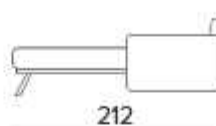

Italská rozkládací pohovka **Vitarelax**

Shaila Medium/Large

allsofabeds
ROZKLÁDACÍ POHOVKY

Komfortní rozkládací pohovka pro každodenní spaní s elektrickým pohonem rozkládání.

TECHNICKÉ INFORMACE

- Sedací polštáře v expandované polyuretanové hustotě 35 kg/m³ pokryté 200 g pryskyřice ošetřené pryskyřicí.
- Zadní polštáře v expandované polyuretanové hustotě 21 kg/m³ pokryté 200 g vaty.
- Dřevěná část vyrobená z ekologických dřevěných panelů.
- Mechanismus SMART BED, elektrické rozkládání.
- Rozkládací mechanismus umožňující otevírání pohovky v jediném otočení, udržující sedadla a polštáře zad připojené k základně postele.
- Standardní elektricky svařovaná základna postele s elastickými pásky v oblasti sedadel.
- Pečená epoxidová pryskyřice.
- Kompletně vyměnitelný látkový potah pohovky.
- Dekorativní polštáře lze zakoupit za příplatek.

MATRACE

- Matrace New Moon série o hustotě polyuretanu 30 kg/m³. Boční pás matrace je vyrobená vysoce prodyšná 3D tkanina pro dokonalé větrání matrace.
- Materiál: 100% polyester.
- Síla matrace: 13 cm

2-MÍSTNÁ ROZKLÁDACÍ POHOVKA (S ELEKTRICKÝM POHONEM)STŘEDNĚ SILNÉ OPĚRKY
(MEDIUM)SILNĚ OPĚRKY
(LARGE)MATRACE
120*197 CM / V: 13 CM**3-MÍSTNÁ ROZKLÁDACÍ POHOVKA (S ELEKTRICKÝM POHONEM)**STŘEDNĚ SILNĚ OPĚRKY
(MEDIUM)SILNĚ OPĚRKY
(LARGE)MATRACE
140*197 CM / V: 13 CM**3-MÍSTNÁ ROZKLÁDACÍ MAXI POHOVKA (S ELEKTRICKÝM POHONEM)**STŘEDNĚ SILNĚ OPĚRKY
(MEDIUM)SILNĚ OPĚRKY
(LARGE)MATRACE
160*197 CM / V: 13 CM**DEKORATIVNÍ POLŠTÁŘE****PŘÍPLATEK****STANDARD**

40*40

50*50

S LEMEM

40*40

50*50

S VLOŽENÝM PÁSEM

40*40

50*50