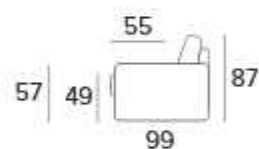

Italská rozkládací pohovka **Vitarelax**

Shaila Medium/Large

allsofabeds
ROZKLÁDACÍ POHOVKY

Komfortní rozkládací pohovka pro každodenní spaní s elektrickým pohonem rozkládání.

TECHNICKÉ INFORMACE

- Sedací polštáře v expandované polyuretanové hustotě 35 kg/m³ pokryté 200 g pryskyřice ošetřené pryskyřicí.
- Zadní polštáře v expandované polyuretanové hustotě 21 kg/m³ pokryté 200 g vaty.
- Dřevěná část vyrobená z ekologických dřevěných panelů.
- Mechanismus SMART BED, elektrické rozkládání.
- Rozkládací mechanismus umožňující otevírání pohovky v jediném otočení, udržující sedadla a polštáře zad připojené k základně postele.
- Standardní elektricky svařovaná základna postele s elastickými pásky v oblasti sedadel.
- Pečená epoxidová pryskyřice.
- Kompletně vyměnitelný látkový potah pohovky.
- Dekorativní polštáře lze zakoupit za příplatek.

MATRACE

- Matrace New Moon série o hustotě polyuretanu 30 kg/m³. Boční pás matrace je vyrobená vysoce prodyšná 3D tkanina pro dokonalé větrání matrace.
- Materiál: 100% polyester.
- Síla matrace: 13 cm

2-MÍSTNÁ ROZKLÁDACÍ POHOVKA (S ELEKTRICKÝM POHONEM)STŘEDNĚ SILNÉ OPĚRKY
(MEDIUM)SILNĚ OPĚRKY
(LARGE)MATRACE
120*197 CM / V: 13 CM**3-MÍSTNÁ ROZKLÁDACÍ POHOVKA (S ELEKTRICKÝM POHONEM)**STŘEDNĚ SILNĚ OPĚRKY
(MEDIUM)SILNĚ OPĚRKY
(LARGE)MATRACE
140*197 CM / V: 13 CM**3-MÍSTNÁ ROZKLÁDACÍ MAXI POHOVKA (S ELEKTRICKÝM POHONEM)**STŘEDNĚ SILNĚ OPĚRKY
(MEDIUM)SILNĚ OPĚRKY
(LARGE)MATRACE
160*197 CM / V: 13 CM**DEKORATIVNÍ POLŠTÁŘE****PŘÍPLATEK****STANDARD**

40*40

50*50

S LEMEM

40*40

50*50

S VLOŽENÝM PÁSEM

40*40

50*50