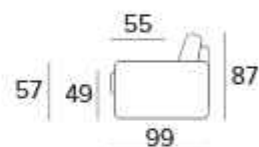

Italská rozkládací pohovka **Vitarelax**

Shaila Medium/Large

allsofabeds
ROZKLÁDACÍ POHOVKY

Komfortní rozkládací pohovka pro každodenní spaní s elektrickým pohonem rozkládání.

TECHNICKÉ INFORMACE

- Sedací polštáře v expandované polyuretanové hustotě 35 kg/m³ pokryté 200 g pryskyřice ošetřené pryskyřicí.
- Zadní polštáře v expandované polyuretanové hustotě 21 kg/m³ pokryté 200 g vaty.
- Dřevěná část vyrobená z ekologických dřevěných panelů.
- Mechanismus SMART BED, elektrické rozkládání.
- Rozkládací mechanismus umožňující otevírání pohovky v jediném otočení, udržující sedadla a polštáře zad připojené k základně postele.
- Standardní elektricky svařovaná základna postele s elastickými pásky v oblasti sedadel.
- Pečená epoxidová pryskyřice.
- Kompletně vyměnitelný látkový potah pohovky.
- Dekorativní polštáře lze zakoupit za příplatek.

MATRACE

- Matrace New Moon série o hustotě polyuretanu 30 kg/m³. Boční pás matrace je vyrobená vysoce prodyšná 3D tkanina pro dokonalé větrání matrace.
- Materiál: 100% polyester.
- Síla matrace: 13 cm

2-MÍSTNÁ ROZKLÁDACÍ POHOVKA (S ELEKTRICKÝM POHONEM)STŘEDNĚ SILNÉ OPĚRKY
(MEDIUM)SILNĚ OPĚRKY
(LARGE)MATRACE
120*197 CM / V: 13 CM**3-MÍSTNÁ ROZKLÁDACÍ POHOVKA (S ELEKTRICKÝM POHONEM)**STŘEDNĚ SILNĚ OPĚRKY
(MEDIUM)SILNĚ OPĚRKY
(LARGE)MATRACE
140*197 CM / V: 13 CM**3-MÍSTNÁ ROZKLÁDACÍ MAXI POHOVKA (S ELEKTRICKÝM POHONEM)**STŘEDNĚ SILNĚ OPĚRKY
(MEDIUM)SILNĚ OPĚRKY
(LARGE)MATRACE
160*197 CM / V: 13 CM**DEKORATIVNÍ POLŠTÁŘE****PŘÍPLATEK****STANDARD**

40*40

50*50

S LEMEM

40*40

50*50

S VLOŽENÝM PÁSEM

40*40

50*50