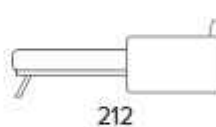

Italská rozkládací pohovka **Vitarelax**

Shaila Medium/Large

allsofabeds
ROZKLÁDACÍ POHOVKY

Komfortní rozkládací pohovka pro každodenní spaní s elektrickým pohonem rozkládání.

TECHNICKÉ INFORMACE

- Sedací polštáře v expandované polyuretanové hustotě 35 kg/m³ pokryté 200 g pryskyřice ošetřené pryskyřicí.
- Zadní polštáře v expandované polyuretanové hustotě 21 kg/m³ pokryté 200 g vaty.
- Dřevěná část vyrobená z ekologických dřevěných panelů.
- Mechanismus SMART BED, elektrické rozkládání.
- Rozkládací mechanismus umožňující otevírání pohovky v jediném otočení, udržující sedadla a polštáře zad připojené k základně postele.
- Standardní elektricky svařovaná základna postele s elastickými pásky v oblasti sedadel.
- Pečená epoxidová pryskyřice.
- Kompletně vyměnitelný látkový potah pohovky.
- Dekorativní polštáře lze zakoupit za příplatek.

MATRACE

- Matrace New Moon série o hustotě polyuretanu 30 kg/m³. Boční pás matrace je vyrobená vysoce prodyšná 3D tkanina pro dokonalé větrání matrace.
- Materiál: 100% polyester.
- Síla matrace: 13 cm

2-MÍSTNÁ ROZKLÁDACÍ POHOVKA (S ELEKTRICKÝM POHONEM)STŘEDNĚ SILNÉ OPĚRKY
(MEDIUM)SILNĚ OPĚRKY
(LARGE)MATRACE
120*197 CM / V: 13 CM**3-MÍSTNÁ ROZKLÁDACÍ POHOVKA (S ELEKTRICKÝM POHONEM)**STŘEDNĚ SILNĚ OPĚRKY
(MEDIUM)SILNĚ OPĚRKY
(LARGE)MATRACE
140*197 CM / V: 13 CM**3-MÍSTNÁ ROZKLÁDACÍ MAXI POHOVKA (S ELEKTRICKÝM POHONEM)**STŘEDNĚ SILNĚ OPĚRKY
(MEDIUM)SILNĚ OPĚRKY
(LARGE)MATRACE
160*197 CM / V: 13 CM**DEKORATIVNÍ POLŠTÁŘE****PŘÍPLATEK****STANDARD**

40*40

50*50

S LEMEM

40*40

50*50

S VLOŽENÝM PÁSEM

40*40

50*50