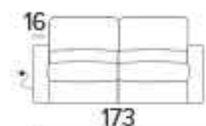

Italská rozkládací pohovka **Vitarelax**

Shaila Medium/Large

allsofabeds
ROZKLÁDACÍ POHOVKY

Komfortní rozkládací pohovka pro každodenní spaní s elektrickým pohonem rozkládání.

TECHNICKÉ INFORMACE

- Sedací polštáře v expandované polyuretanové hustotě 35 kg/m³ pokryté 200 g pryskyřice ošetřené pryskyřicí.
- Zadní polštáře v expandované polyuretanové hustotě 21 kg/m³ pokryté 200 g vaty.
- Dřevěná část vyrobená z ekologických dřevěných panelů.
- Mechanismus SMART BED, elektrické rozkládání.
- Rozkládací mechanismus umožňující otevírání pohovky v jediném otočení, udržující sedadla a polštáře zad připojené k základně postele.
- Standardní elektricky svařovaná základna postele s elastickými pásky v oblasti sedadel.
- Pečená epoxidová pryskyřice.
- Kompletně vyměnitelný látkový potah pohovky.
- Dekorativní polštáře lze zakoupit za příplatek.

MATRACE

- Matrace New Moon série o hustotě polyuretanu 30 kg/m³. Boční pás matrace je vyrobená vysoce prodyšná 3D tkanina pro dokonalé větrání matrace.
- Materiál: 100% polyester.
- Síla matrace: 13 cm

2-MÍSTNÁ ROZKLÁDACÍ POHOVKA (S ELEKTRICKÝM POHONEM)STŘEDNĚ SILNÉ OPĚRKY
(MEDIUM)SILNĚ OPĚRKY
(LARGE)MATRACE
120*197 CM / V: 13 CM**3-MÍSTNÁ ROZKLÁDACÍ POHOVKA (S ELEKTRICKÝM POHONEM)**STŘEDNĚ SILNĚ OPĚRKY
(MEDIUM)SILNĚ OPĚRKY
(LARGE)MATRACE
140*197 CM / V: 13 CM**3-MÍSTNÁ ROZKLÁDACÍ MAXI POHOVKA (S ELEKTRICKÝM POHONEM)**STŘEDNĚ SILNĚ OPĚRKY
(MEDIUM)SILNĚ OPĚRKY
(LARGE)MATRACE
160*197 CM / V: 13 CM**DEKORATIVNÍ POLŠTÁŘE****PŘÍPLATEK****STANDARD**

40*40

50*50

S LEMEM

40*40

50*50

S VLOŽENÝM PÁSEM

40*40

50*50