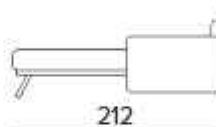

Italská rozkládací pohovka **Vitarelax**

Shaila Medium/Large

allsofabeds
ROZKLÁDACÍ POHOVKY

Komfortní rozkládací pohovka pro každodenní spaní s elektrickým pohonem rozkládání.

TECHNICKÉ INFORMACE

- Sedací polštáře v expandované polyuretanové hustotě 35 kg/m³ pokryté 200 g pryskyřice ošetřené pryskyřicí.
- Zadní polštáře v expandované polyuretanové hustotě 21 kg/m³ pokryté 200 g vaty.
- Dřevěná část vyrobená z ekologických dřevěných panelů.
- Mechanismus SMART BED, elektrické rozkládání.
- Rozkládací mechanismus umožňující otevírání pohovky v jediném otočení, udržující sedadla a polštáře zad připojené k základně postele.
- Standardní elektricky svařovaná základna postele s elastickými pásky v oblasti sedadel.
- Pečená epoxidová pryskyřice.
- Kompletně vyměnitelný látkový potah pohovky.
- Dekorativní polštáře lze zakoupit za příplatek.

MATRACE

- Matrace New Moon série o hustotě polyuretanu 30 kg/m³. Boční pás matrace je vyrobená vysoce prodyšná 3D tkanina pro dokonalé větrání matrace.
- Materiál: 100% polyester.
- Síla matrace: 13 cm

2-MÍSTNÁ ROZKLÁDACÍ POHOVKA (S ELEKTRICKÝM POHONEM)STŘEDNĚ SILNÉ OPĚRKY
(MEDIUM)SILNĚ OPĚRKY
(LARGE)MATRACE
120*197 CM / V: 13 CM**3-MÍSTNÁ ROZKLÁDACÍ POHOVKA (S ELEKTRICKÝM POHONEM)**STŘEDNĚ SILNĚ OPĚRKY
(MEDIUM)SILNĚ OPĚRKY
(LARGE)MATRACE
140*197 CM / V: 13 CM**3-MÍSTNÁ ROZKLÁDACÍ MAXI POHOVKA (S ELEKTRICKÝM POHONEM)**STŘEDNĚ SILNĚ OPĚRKY
(MEDIUM)SILNĚ OPĚRKY
(LARGE)MATRACE
160*197 CM / V: 13 CM**DEKORATIVNÍ POLŠTÁŘE****PŘÍPLATEK****STANDARD**

40*40

50*50

S LEMEM

40*40

50*50

S VLOŽENÝM PÁSEM

40*40

50*50