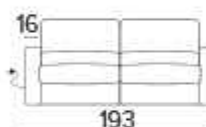

Italská rozkládací pohovka **Vitarelax**

Shaila Medium/Large

allsofabeds
ROZKLÁDACÍ POHOVKY

Komfortní rozkládací pohovka pro každodenní spaní s elektrickým pohonem rozkládání.

TECHNICKÉ INFORMACE

- Sedací polštáře v expandované polyuretanové hustotě 35 kg/m³ pokryté 200 g pryskyřice ošetřené pryskyřicí.
- Zadní polštáře v expandované polyuretanové hustotě 21 kg/m³ pokryté 200 g vaty.
- Dřevěná část vyrobená z ekologických dřevěných panelů.
- Mechanismus SMART BED, elektrické rozkládání.
- Rozkládací mechanismus umožňující otevírání pohovky v jediném otočení, udržující sedadla a polštáře zad připojené k základně postele.
- Standardní elektricky svařovaná základna postele s elastickými pásky v oblasti sedadel.
- Pečená epoxidová pryskyřice.
- Kompletně vyměnitelný látkový potah pohovky.
- Dekorativní polštáře lze zakoupit za příplatek.

MATRACE

- Matrace New Moon série o hustotě polyuretanu 30 kg/m³. Boční pás matrace je vyrobená vysoce prodyšná 3D tkanina pro dokonalé větrání matrace.
- Materiál: 100% polyester.
- Síla matrace: 13 cm

2-MÍSTNÁ ROZKLÁDACÍ POHOVKA (S ELEKTRICKÝM POHONEM)STŘEDNĚ SILNÉ OPĚRKY
(MEDIUM)SILNĚ OPĚRKY
(LARGE)MATRACE
120*197 CM / V: 13 CM**3-MÍSTNÁ ROZKLÁDACÍ POHOVKA (S ELEKTRICKÝM POHONEM)**STŘEDNĚ SILNĚ OPĚRKY
(MEDIUM)SILNĚ OPĚRKY
(LARGE)MATRACE
140*197 CM / V: 13 CM**3-MÍSTNÁ ROZKLÁDACÍ MAXI POHOVKA (S ELEKTRICKÝM POHONEM)**STŘEDNĚ SILNĚ OPĚRKY
(MEDIUM)SILNĚ OPĚRKY
(LARGE)MATRACE
160*197 CM / V: 13 CM**DEKORATIVNÍ POLŠTÁŘE****PŘÍPLATEK****STANDARD**

40*40

50*50

S LEMEM

40*40

50*50

S VLOŽENÝM PÁSEM

40*40

50*50