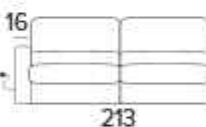

Italská rozkládací pohovka **Vitarelax**

Shaila Medium/Large

allsofabeds
ROZKLÁDACÍ POHOVKY

Komfortní rozkládací pohovka pro každodenní spaní s elektrickým pohonem rozkládání.

TECHNICKÉ INFORMACE

- Sedací polštáře v expandované polyuretanové hustotě 35 kg/m³ pokryté 200 g pryskyřice ošetřené pryskyřicí.
- Zadní polštáře v expandované polyuretanové hustotě 21 kg/m³ pokryté 200 g vaty.
- Dřevěná část vyrobená z ekologických dřevěných panelů.
- Mechanismus SMART BED, elektrické rozkládání.
- Rozkládací mechanismus umožňující otevírání pohovky v jediném otočení, udržující sedadla a polštáře zad připojené k základně postele.
- Standardní elektricky svařovaná základna postele s elastickými pásky v oblasti sedadel.
- Pečená epoxidová pryskyřice.
- Kompletně vyměnitelný látkový potah pohovky.
- Dekorativní polštáře lze zakoupit za příplatek.

MATRACE

- Matrace New Moon série o hustotě polyuretanu 30 kg/m³. Boční pás matrace je vyrobená vysoce prodyšná 3D tkanina pro dokonalé větrání matrace.
- Materiál: 100% polyester.
- Síla matrace: 13 cm

2-MÍSTNÁ ROZKLÁDACÍ POHOVKA (S ELEKTRICKÝM POHONEM)STŘEDNĚ SILNÉ OPĚRKY
(MEDIUM)SILNĚ OPĚRKY
(LARGE)MATRACE
120*197 CM / V: 13 CM**3-MÍSTNÁ ROZKLÁDACÍ POHOVKA (S ELEKTRICKÝM POHONEM)**STŘEDNĚ SILNĚ OPĚRKY
(MEDIUM)SILNĚ OPĚRKY
(LARGE)MATRACE
140*197 CM / V: 13 CM**3-MÍSTNÁ ROZKLÁDACÍ MAXI POHOVKA (S ELEKTRICKÝM POHONEM)**STŘEDNĚ SILNĚ OPĚRKY
(MEDIUM)SILNĚ OPĚRKY
(LARGE)MATRACE
160*197 CM / V: 13 CM**DEKORATIVNÍ POLŠTÁŘE****PŘÍPLATEK****STANDARD**

40*40

50*50

S LEMEM

40*40

50*50

S VLOŽENÝM PÁSEM

40*40

50*50