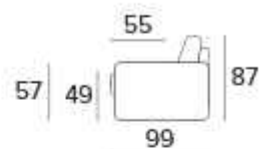

Italská rozkládací pohovka **Vitarelax**

Shaila Medium/Large

allsofabeds
ROZKLÁDACÍ POHOVKY

Komfortní rozkládací pohovka pro každodenní spaní s elektrickým pohonem rozkládání.

TECHNICKÉ INFORMACE

- Sedací polštáře v expandované polyuretanové hustotě 35 kg/m³ pokryté 200 g pryskyřice ošetřené pryskyřicí.
- Zadní polštáře v expandované polyuretanové hustotě 21 kg/m³ pokryté 200 g vaty.
- Dřevěná část vyrobená z ekologických dřevěných panelů.
- Mechanismus SMART BED, elektrické rozkládání.
- Rozkládací mechanismus umožňující otevírání pohovky v jediném otočení, udržující sedadla a polštáře zad připojené k základně postele.
- Standardní elektricky svařovaná základna postele s elastickými pásky v oblasti sedadel.
- Pečená epoxidová pryskyřice.
- Kompletně vyměnitelný látkový potah pohovky.
- Dekorativní polštáře lze zakoupit za příplatek.

MATRACE

- Matrace New Moon série o hustotě polyuretanu 30 kg/m³. Boční pás matrace je vyrobená vysoce prodyšná 3D tkanina pro dokonalé větrání matrace.
- Materiál: 100% polyester.
- Síla matrace: 13 cm

2-MÍSTNÁ ROZKLÁDACÍ POHOVKA (S ELEKTRICKÝM POHONEM)STŘEDNĚ SILNÉ OPĚRKY
(MEDIUM)SILNĚ OPĚRKY
(LARGE)MATRACE
120*197 CM / V: 13 CM**3-MÍSTNÁ ROZKLÁDACÍ POHOVKA (S ELEKTRICKÝM POHONEM)**STŘEDNĚ SILNĚ OPĚRKY
(MEDIUM)SILNĚ OPĚRKY
(LARGE)MATRACE
140*197 CM / V: 13 CM**3-MÍSTNÁ ROZKLÁDACÍ MAXI POHOVKA (S ELEKTRICKÝM POHONEM)**STŘEDNĚ SILNĚ OPĚRKY
(MEDIUM)SILNĚ OPĚRKY
(LARGE)MATRACE
160*197 CM / V: 13 CM**DEKORATIVNÍ POLŠTÁŘE****PŘÍPLATEK****STANDARD**

40*40

50*50

S LEMEM

40*40

50*50

S VLOŽENÝM PÁSEM

40*40

50*50