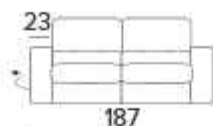

Italská rozkládací pohovka **Vitarelax**

Shaila Medium/Large

allsofabeds
ROZKLÁDACÍ POHOVKY

Komfortní rozkládací pohovka pro každodenní spaní s elektrickým pohonem rozkládání.

TECHNICKÉ INFORMACE

- Sedací polštáře v expandované polyuretanové hustotě 35 kg/m³ pokryté 200 g pryskyřice ošetřené pryskyřicí.
- Zadní polštáře v expandované polyuretanové hustotě 21 kg/m³ pokryté 200 g vaty.
- Dřevěná část vyrobená z ekologických dřevěných panelů.
- Mechanismus SMART BED, elektrické rozkládání.
- Rozkládací mechanismus umožňující otevírání pohovky v jediném otočení, udržující sedadla a polštáře zad připojené k základně postele.
- Standardní elektricky svařovaná základna postele s elastickými pásky v oblasti sedadel.
- Pečená epoxidová pryskyřice.
- Kompletně vyměnitelný látkový potah pohovky.
- Dekorativní polštáře lze zakoupit za příplatek.

MATRACE

- Matrace New Moon série o hustotě polyuretanu 30 kg/m³. Boční pás matrace je vyrobená vysoce prodyšná 3D tkanina pro dokonalé větrání matrace.
- Materiál: 100% polyester.
- Síla matrace: 13 cm

2-MÍSTNÁ ROZKLÁDACÍ POHOVKA (S ELEKTRICKÝM POHONEM)STŘEDNĚ SILNÉ OPĚRKY
(MEDIUM)SILNĚ OPĚRKY
(LARGE)MATRACE
120*197 CM / V: 13 CM**3-MÍSTNÁ ROZKLÁDACÍ POHOVKA (S ELEKTRICKÝM POHONEM)**STŘEDNĚ SILNĚ OPĚRKY
(MEDIUM)SILNĚ OPĚRKY
(LARGE)MATRACE
140*197 CM / V: 13 CM**3-MÍSTNÁ ROZKLÁDACÍ MAXI POHOVKA (S ELEKTRICKÝM POHONEM)**STŘEDNĚ SILNĚ OPĚRKY
(MEDIUM)SILNĚ OPĚRKY
(LARGE)MATRACE
160*197 CM / V: 13 CM**DEKORATIVNÍ POLŠTÁŘE****PŘÍPLATEK****STANDARD**

40*40

50*50

S LEMEM

40*40

50*50

S VLOŽENÝM PÁSEM

40*40

50*50