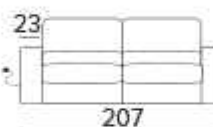

Italská rozkládací pohovka **Vitarelax**

Shaila Medium/Large

allsofabeds
ROZKLÁDACÍ POHOVKY

Komfortní rozkládací pohovka pro každodenní spaní s elektrickým pohonem rozkládání.

TECHNICKÉ INFORMACE

- Sedací polštáře v expandované polyuretanové hustotě 35 kg/m³ pokryté 200 g pryskyřice ošetřené pryskyřicí.
- Zadní polštáře v expandované polyuretanové hustotě 21 kg/m³ pokryté 200 g vaty.
- Dřevěná část vyrobená z ekologických dřevěných panelů.
- Mechanismus SMART BED, elektrické rozkládání.
- Rozkládací mechanismus umožňující otevírání pohovky v jediném otočení, udržující sedadla a polštáře zad připojené k základně postele.
- Standardní elektricky svařovaná základna postele s elastickými pásky v oblasti sedadel.
- Pečená epoxidová pryskyřice.
- Kompletně vyměnitelný látkový potah pohovky.
- Dekorativní polštáře lze zakoupit za příplatek.

MATRACE

- Matrace New Moon série o hustotě polyuretanu 30 kg/m³. Boční pás matrace je vyrobená vysoce prodyšná 3D tkanina pro dokonalé větrání matrace.
- Materiál: 100% polyester.
- Síla matrace: 13 cm

2-MÍSTNÁ ROZKLÁDACÍ POHOVKA (S ELEKTRICKÝM POHONEM)STŘEDNĚ SILNÉ OPĚRKY
(MEDIUM)SILNĚ OPĚRKY
(LARGE)MATRACE
120*197 CM / V: 13 CM**3-MÍSTNÁ ROZKLÁDACÍ POHOVKA (S ELEKTRICKÝM POHONEM)**STŘEDNĚ SILNĚ OPĚRKY
(MEDIUM)SILNĚ OPĚRKY
(LARGE)MATRACE
140*197 CM / V: 13 CM**3-MÍSTNÁ ROZKLÁDACÍ MAXI POHOVKA (S ELEKTRICKÝM POHONEM)**STŘEDNĚ SILNĚ OPĚRKY
(MEDIUM)SILNĚ OPĚRKY
(LARGE)MATRACE
160*197 CM / V: 13 CM**DEKORATIVNÍ POLŠTÁŘE****PŘÍPLATEK****STANDARD**

40*40

50*50

S LEMEM

40*40

50*50

S VLOŽENÝM PÁSEM

40*40

50*50