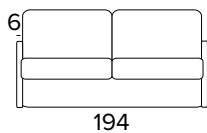

2-MÍSTNÁ ROZKLÁDACÍ POHOVKA

ÚZKÉ OPĚRKY
(SMALL)

STŘEDNĚ SILNÉ OPĚRKY
(MEDIUM)

SILNÉ OPĚRKY
(LARGE)

214
MATRACE
120x195 CM | V: 21 CM

**3-MÍSTNÁ ROZKLÁDACÍ POHOVKA**

ÚZKÉ OPĚRKY
(SMALL)

STŘEDNĚ SILNÉ OPĚRKY
(MEDIUM)

SILNÉ OPĚRKY
(LARGE)

214
MATRACE
140x195 CM | V: 21 CM

**3-MÍSTNÁ ROZKLÁDACÍ MAXI POHOVKA**

ÚZKÉ OPĚRKY
(SMALL)

STŘEDNĚ SILNÉ OPĚRKY
(MEDIUM)

SILNÉ OPĚRKY
(LARGE)

214
MATRACE
160x195 CM | V: 21 CM

DEKORATIVNÍ POLŠTÁŘE**PŘÍPLATEK****STANDARD**

40×40

50×50

S LEMEM

40×40

50×50

S VLOŽENÝM PÁSEM

40×40

50×50