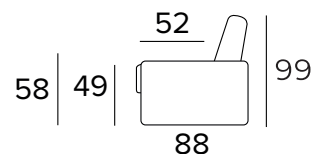

2-MÍSTNÁ ROZKLÁDACÍ POHOVKA

ÚZKÉ OPĚRKY
(SMALL)

STŘEDNĚ SILNÉ OPĚRKY
(MEDIUM)

SILNÉ OPĚRKY
(LARGE)

214
MATRACE
120x195 CM | V: 21 CM

**3-MÍSTNÁ ROZKLÁDACÍ POHOVKA**

ÚZKÉ OPĚRKY
(SMALL)

STŘEDNĚ SILNÉ OPĚRKY
(MEDIUM)

SILNÉ OPĚRKY
(LARGE)

214
MATRACE
140x195 CM | V: 21 CM

**3-MÍSTNÁ ROZKLÁDACÍ MAXI POHOVKA**

ÚZKÉ OPĚRKY
(SMALL)

STŘEDNĚ SILNÉ OPĚRKY
(MEDIUM)

SILNÉ OPĚRKY
(LARGE)

214
MATRACE
160x195 CM | V: 21 CM

DEKORATIVNÍ POLŠTÁŘE**PŘÍPLATEK****STANDARD**

40×40

50×50

S LEMEM

40×40

50×50

S VLOŽENÝM PÁSEM

40×40

50×50