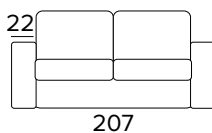

2-MÍSTNÁ ROZKLÁDACÍ POHOVKA

ÚZKÉ OPĚRKY
(SMALL)

STŘEDNĚ SILNÉ OPĚRKY
(MEDIUM)

SILNÉ OPĚRKY
(LARGE)

214
MATRACE
120x195 CM | V: 21 CM

**3-MÍSTNÁ ROZKLÁDACÍ POHOVKA**

ÚZKÉ OPĚRKY
(SMALL)

STŘEDNĚ SILNÉ OPĚRKY
(MEDIUM)

SILNÉ OPĚRKY
(LARGE)

214
MATRACE
140x195 CM | V: 21 CM

**3-MÍSTNÁ ROZKLÁDACÍ MAXI POHOVKA**

ÚZKÉ OPĚRKY
(SMALL)

STŘEDNĚ SILNÉ OPĚRKY
(MEDIUM)

SILNÉ OPĚRKY
(LARGE)

214
MATRACE
160x195 CM | V: 21 CM

DEKORATIVNÍ POLŠTÁŘE**PŘÍPLATEK****STANDARD**

40×40

50×50

S LEMEM

40×40

50×50

S VLOŽENÝM PÁSEM

40×40

50×50