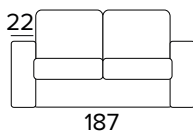

- Epoxidová pryskyřice potažená pecí.
- Zcela odnímatelná potahová pohovka.
- Dekorativní polštáře lze zakoupit za příplatek.

MATRACE

- Matrace Social vyrobená z expandované polyuretanové hustoty 21 kg/m³ potažená 100% polyesterovou tkaninou.
- Síla matrace: 21 cm

2-MÍSTNÁ ROZKLÁDACÍ POHOVKA

ÚZKÉ OPĚRKY
(SMALL)

STŘEDNĚ SILNÉ OPĚRKY
(MEDIUM)

SILNÉ OPĚRKY
(LARGE)

214
MATRACE
120x195 CM | V: 21 CM

**3-MÍSTNÁ ROZKLÁDACÍ POHOVKA**

ÚZKÉ OPĚRKY
(SMALL)

STŘEDNĚ SILNÉ OPĚRKY
(MEDIUM)

SILNÉ OPĚRKY
(LARGE)

214
MATRACE
140x195 CM | V: 21 CM

**3-MÍSTNÁ ROZKLÁDACÍ MAXI POHOVKA**

ÚZKÉ OPĚRKY
(SMALL)

STŘEDNĚ SILNÉ OPĚRKY
(MEDIUM)

SILNÉ OPĚRKY
(LARGE)

214
MATRACE
160x195 CM | V: 21 CM

DEKORATIVNÍ POLŠTÁŘE**PŘÍPLATEK****STANDARD**

40×40

50×50

S LEMEM

40×40

50×50

S VLOŽENÝM PÁSEM

40×40

50×50