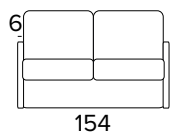

Rozkládací pohovka

Reverso Small/Medium/Large

Prostorově úsporná a komfortní rozkládací sedačka pro každodenní spaní, která se přizpůsobí každému místu vašeho domova. Reverso se odlišuje od ostatních pohovek díky matraci o síle 21 cm.

2-MÍSTNÁ ROZKLÁDACÍ POHOVKA

ÚZKÉ OPĚRKY
(SMALL)

STŘEDNĚ SILNÉ OPĚRKY
(MEDIUM)

SILNÉ OPĚRKY
(LARGE)

214
MATRACE
120x195 CM | V: 21 CM

**3-MÍSTNÁ ROZKLÁDACÍ POHOVKA**

ÚZKÉ OPĚRKY
(SMALL)

STŘEDNĚ SILNÉ OPĚRKY
(MEDIUM)

SILNÉ OPĚRKY
(LARGE)

214
MATRACE
140x195 CM | V: 21 CM

**3-MÍSTNÁ ROZKLÁDACÍ MAXI POHOVKA**

ÚZKÉ OPĚRKY
(SMALL)

STŘEDNĚ SILNÉ OPĚRKY
(MEDIUM)

SILNÉ OPĚRKY
(LARGE)

214
MATRACE
160x195 CM | V: 21 CM

DEKORATIVNÍ POLŠTÁŘE**PŘÍPLATEK****STANDARD**

40×40

50×50

S LEMEM

40×40

50×50

S VLOŽENÝM PÁSEM

40×40

50×50