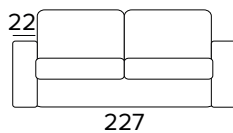

2-MÍSTNÁ ROZKLÁDACÍ POHOVKA

ÚZKÉ OPĚRKY
(SMALL)

STŘEDNĚ SILNÉ OPĚRKY
(MEDIUM)

SILNÉ OPĚRKY
(LARGE)

214
MATRACE
120x195 CM | V: 21 CM

**3-MÍSTNÁ ROZKLÁDACÍ POHOVKA**

ÚZKÉ OPĚRKY
(SMALL)

STŘEDNĚ SILNÉ OPĚRKY
(MEDIUM)

SILNÉ OPĚRKY
(LARGE)

214
MATRACE
140x195 CM | V: 21 CM

**3-MÍSTNÁ ROZKLÁDACÍ MAXI POHOVKA**

ÚZKÉ OPĚRKY
(SMALL)

STŘEDNĚ SILNÉ OPĚRKY
(MEDIUM)

SILNÉ OPĚRKY
(LARGE)

214
MATRACE
160x195 CM | V: 21 CM

DEKORATIVNÍ POLŠTÁŘE**PŘÍPLATEK****STANDARD**

40×40

50×50

S LEMEM

40×40

50×50

S VLOŽENÝM PÁSEM

40×40

50×50