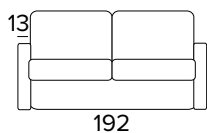

2-MÍSTNÁ ROZKLÁDACÍ POHOVKA

ÚZKÉ OPĚRKY
(SMALL)

STŘEDNĚ SILNÉ OPĚRKY
(MEDIUM)

SILNÉ OPĚRKY
(LARGE)

214
MATRACE
120x195 CM | V: 21 CM

**3-MÍSTNÁ ROZKLÁDACÍ POHOVKA**

ÚZKÉ OPĚRKY
(SMALL)

STŘEDNĚ SILNÉ OPĚRKY
(MEDIUM)

SILNÉ OPĚRKY
(LARGE)

214
MATRACE
140x195 CM | V: 21 CM

**3-MÍSTNÁ ROZKLÁDACÍ MAXI POHOVKA**

ÚZKÉ OPĚRKY
(SMALL)

STŘEDNĚ SILNÉ OPĚRKY
(MEDIUM)

SILNÉ OPĚRKY
(LARGE)

214
MATRACE
160x195 CM | V: 21 CM

DEKORATIVNÍ POLŠTÁŘE**PŘÍPLATEK****STANDARD**

40×40

50×50

S LEMEM

40×40

50×50

S VLOŽENÝM PÁSEM

40×40

50×50