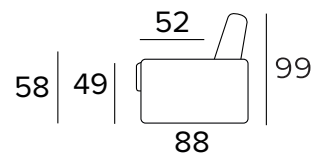

2-MÍSTNÁ ROZKLÁDACÍ POHOVKA

ÚZKÉ OPĚRKY
(SMALL)

STŘEDNĚ SILNÉ OPĚRKY
(MEDIUM)

SILNÉ OPĚRKY
(LARGE)

214
MATRACE
120x195 CM | V: 21 CM

**3-MÍSTNÁ ROZKLÁDACÍ POHOVKA**

ÚZKÉ OPĚRKY
(SMALL)

STŘEDNĚ SILNÉ OPĚRKY
(MEDIUM)

SILNÉ OPĚRKY
(LARGE)

214
MATRACE
140x195 CM | V: 21 CM

**3-MÍSTNÁ ROZKLÁDACÍ MAXI POHOVKA**

ÚZKÉ OPĚRKY
(SMALL)

STŘEDNĚ SILNÉ OPĚRKY
(MEDIUM)

SILNÉ OPĚRKY
(LARGE)

214
MATRACE
160x195 CM | V: 21 CM

DEKORATIVNÍ POLŠTÁŘE**PŘÍPLATEK****STANDARD**

40×40

50×50

S LEMEM

40×40

50×50

S VLOŽENÝM PÁSEM

40×40

50×50