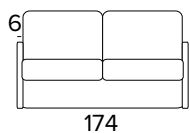

2-MÍSTNÁ ROZKLÁDACÍ POHOVKA

ÚZKÉ OPĚRKY
(SMALL)

STŘEDNĚ SILNÉ OPĚRKY
(MEDIUM)

SILNÉ OPĚRKY
(LARGE)

214
MATRACE
120x195 CM | V: 21 CM

**3-MÍSTNÁ ROZKLÁDACÍ POHOVKA**

ÚZKÉ OPĚRKY
(SMALL)

STŘEDNĚ SILNÉ OPĚRKY
(MEDIUM)

SILNÉ OPĚRKY
(LARGE)

214
MATRACE
140x195 CM | V: 21 CM

**3-MÍSTNÁ ROZKLÁDACÍ MAXI POHOVKA**

ÚZKÉ OPĚRKY
(SMALL)

STŘEDNĚ SILNÉ OPĚRKY
(MEDIUM)

SILNÉ OPĚRKY
(LARGE)

214
MATRACE
160x195 CM | V: 21 CM

DEKORATIVNÍ POLŠTÁŘE**PŘÍPLATEK****STANDARD**

40×40

50×50

S LEMEM

40×40

50×50

S VLOŽENÝM PÁSEM

40×40

50×50