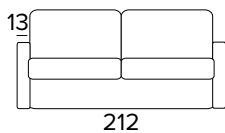

2-MÍSTNÁ ROZKLÁDACÍ POHOVKA

ÚZKÉ OPĚRKY
(SMALL)

STŘEDNĚ SILNÉ OPĚRKY
(MEDIUM)

SILNÉ OPĚRKY
(LARGE)

214
MATRACE
120x195 CM | V: 21 CM

**3-MÍSTNÁ ROZKLÁDACÍ POHOVKA**

ÚZKÉ OPĚRKY
(SMALL)

STŘEDNĚ SILNÉ OPĚRKY
(MEDIUM)

SILNÉ OPĚRKY
(LARGE)

214
MATRACE
140x195 CM | V: 21 CM

**3-MÍSTNÁ ROZKLÁDACÍ MAXI POHOVKA**

ÚZKÉ OPĚRKY
(SMALL)

STŘEDNĚ SILNÉ OPĚRKY
(MEDIUM)

SILNÉ OPĚRKY
(LARGE)

214
MATRACE
160x195 CM | V: 21 CM

DEKORATIVNÍ POLŠTÁŘE**PŘÍPLATEK****STANDARD**

40×40

50×50

S LEMEM

40×40

50×50

S VLOŽENÝM PÁSEM

40×40

50×50