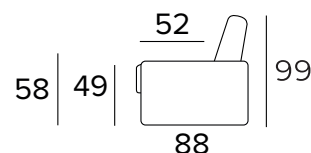

2-MÍSTNÁ ROZKLÁDACÍ POHOVKA

ÚZKÉ OPĚRKY
(SMALL)

STŘEDNĚ SILNÉ OPĚRKY
(MEDIUM)

SILNÉ OPĚRKY
(LARGE)

214
MATRACE
120x195 CM | V: 21 CM

**3-MÍSTNÁ ROZKLÁDACÍ POHOVKA**

ÚZKÉ OPĚRKY
(SMALL)

STŘEDNĚ SILNÉ OPĚRKY
(MEDIUM)

SILNÉ OPĚRKY
(LARGE)

214
MATRACE
140x195 CM | V: 21 CM

**3-MÍSTNÁ ROZKLÁDACÍ MAXI POHOVKA**

ÚZKÉ OPĚRKY
(SMALL)

STŘEDNĚ SILNÉ OPĚRKY
(MEDIUM)

SILNÉ OPĚRKY
(LARGE)

214
MATRACE
160x195 CM | V: 21 CM

DEKORATIVNÍ POLŠTÁŘE**PŘÍPLATEK****STANDARD**