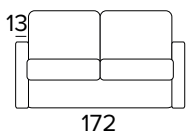

- Epoxidová pryskyřice potažená pecí.
- Zcela odnímatelná potahová pohovka.
- Dekorativní polštáře lze zakoupit za příplatek.

MATRACE

- Matrace Social vyrobená z expandované polyuretanové hustoty 21 kg/m³ potažená 100% polyesterovou tkaninou.
- Síla matrace: 21 cm

2-MÍSTNÁ ROZKLÁDACÍ POHOVKA

ÚZKÉ OPĚRKY
(SMALL)

STŘEDNĚ SILNÉ OPĚRKY
(MEDIUM)

SILNÉ OPĚRKY
(LARGE)

214
MATRACE
120x195 CM | V: 21 CM

**3-MÍSTNÁ ROZKLÁDACÍ POHOVKA**

ÚZKÉ OPĚRKY
(SMALL)

STŘEDNĚ SILNÉ OPĚRKY
(MEDIUM)

SILNÉ OPĚRKY
(LARGE)

214
MATRACE
140x195 CM | V: 21 CM

**3-MÍSTNÁ ROZKLÁDACÍ MAXI POHOVKA**

ÚZKÉ OPĚRKY
(SMALL)

STŘEDNĚ SILNÉ OPĚRKY
(MEDIUM)

SILNÉ OPĚRKY
(LARGE)

214
MATRACE
160x195 CM | V: 21 CM

DEKORATIVNÍ POLŠTÁŘE**PŘÍPLATEK****STANDARD**

40×40

50×50

S LEMEM

40×40

50×50

S VLOŽENÝM PÁSEM

40×40

50×50