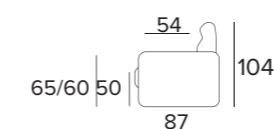

FREDDY

PROMO
DIVANI LETTO

POTAHOVÁ LÁTKA POHOVKY **QUEENS OCEAN**; LEMOVÁNÍ **QUEENS CAMEL**

Kompletně snímatelný potah.

DEKORATIVNÍ POLŠTÁŘE NA FOTOGRAFII JSOU ZAHRNUTY V CENĚ POHOVKY.

FREDDY

MATRACE
ENGEL H17

PROMO CENY
V POTAHOVÝCH
LÁTKÁCH

3-MÍSTNÁ ROZKLÁDACÍ POHOVKA

140X196 - H17

39 200 Kč

MAXI ROZKLÁDACÍ POHOVKA

160X196 - H17

42 200 Kč

Další konfigurace najdete v ceníku 2026

STANDARD

MATRACE ENGEL H17

Matrace z polyuretanové pěny o hustotě 30 kg/m³ potažená látkou ze 100 % polyesteru. Praktická a lehká.

3-MÍSTNÁ

161 cm

Hloubka 87 cm