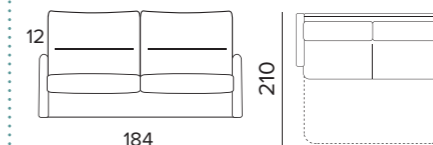

PROMO
DIVANI LETTO

POTAHOVÁ LÁTKA POHOVKY **ROMEO 12**
Kompletně vyměnitelný potah.

EROS PODRUČKY MEDIUM

MATRACE
ENGEL H17

PROMO CENY
V POTAHOVÝCH
LÁTKÁCH

PŘÍPLATEK ZA MATRACI

3-MÍSTNÁ ROZKLÁDACÍ POHOVKA

140X196 - H17