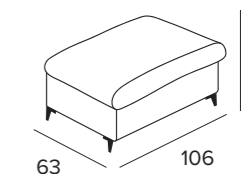

PROMO CENY
V POTAHOVÝCH
LÁTKÁCH

43 300 Kč

49 900 Kč

36 200 Kč

Pohovku lze zcela rozložit,
čímž vznikne jeden
velký prostor, ideální
pro dokonalý odpočinek
celé rodiny.

Další konfigurace najdete v ceníku 2026

Pro větší pohodlí si sedák
vysuňte o 10 cm a nastavte
opěrky hlavy tak, abyste měli
maximální oporu.

+10 cm
hloubka
sedáku

14 990 Kč

PODNOŽKA
S ÚLOŽNÝM
PROSTOREM