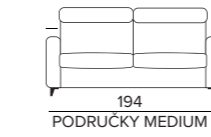

PODRUČKY MEDIUM

STANDARD
černé kovové nohy,
12 cm vysoké

ALTERNATIVA
Kovové nohy - chrom,
12 cm vysoké

WILLIAM

PENISOLA CONTENITORE

PROMO
DIVANI LETTO

POTAHOVÁ LÁTKA POHŮVKY **MARIBO 14 CAT. A**
Kompletně vyměnitelný potah, područky LARGE.

Pohovku lze zcela rozložit, čímž vznikne jeden velký prostor, ideální pro dokonalý odpočinek celé rodiny.

PODRUČKY LARGE

PODRUČKY MEDIUM

WILLIAM
ROHOVÁ SEDACÍ SOUPRAVA
S ÚLOŽNÝM PROSTOREM
V ROHOVÉM DÍLU

3-MÍSTNÁ
POHOVKA

MAXI
POHOVKA

ROHOVÝ DÍL
S ÚLOŽNÝM
PROSTOREM

PROMO CENY
V POTAHOVÝCH
LÁTKÁCH

45 900 Kč

52 600 Kč

30 800 Kč

Další konfigurace najdete v ceníku 2026

Pro větší pohodlí si sedák vysuňte o 10 cm a nastavte opěrky hlavy tak, abyste měli maximální oporu.