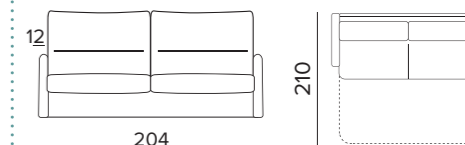

MAXI ROZKLÁDACÍ POHOVKA