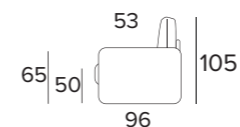

EROS PODRUČKY MEDIUM