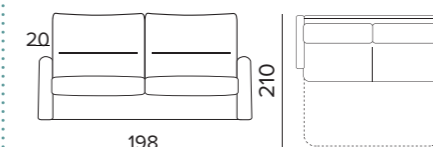

42 800 Kč

7 300 Kč

MAXI ROZKLÁDACÍ POHOVKA

160X196 - H17

45 800 Kč

7 300 Kč

EROS PODRUČKY LARGE

MATRACE
ENGEL H17

PROMO CENY
V POTAHOVÝCH
LÁTKÁCH

PŘÍPLATEK ZA MATRACI

3-MÍSTNÁ ROZKLÁDACÍ POHOVKA

140X196 - H17

42 800 Kč

7 300 Kč

MAXI ROZKLÁDACÍ POHOVKA

160X196 - H17