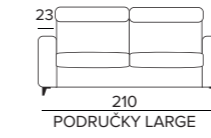

PODRUČKY MEDIUM

STANDARD
černé kovové nohy,
12 cm vysoké

ALTERNATIVA
Kovové nohy - chrom,
12 cm vysoké

WILLIAM

PENISOLA CONTENITORE

PROMO
DIVANI LETTO

POTAHOVÁ LÁTKA POHŮVKY **MARIBO 14 CAT. A**
Kompletně vyměnitelný potah, područky LARGE.

Pohovku lze zcela rozložit, čímž vznikne jeden velký prostor, ideální pro dokonalý odpočinek celé rodiny.

PODRUČKY LARGE

PODRUČKY MEDIUM

WILLIAM
ROHOVÁ SEDACÍ SOUPRAVA
S ÚLOŽNÝM PROSTOREM
V ROHOVÉM DÍLU

3-MÍSTNÁ
POHOVKA

MAXI
POHOVKA

ROHOVÝ DÍL
S ÚLOŽNÝM
PROSTOREM

PROMO CENY
V POTAHOVÝCH
LÁTKÁCH

45 900 Kč

52 600 Kč

30 800 Kč

Další konfigurace najdete v ceníku 2026

Pro větší pohodlí si sedák vysuňte o 10 cm a nastavte opěrky hlavy tak, abyste měli maximální oporu.