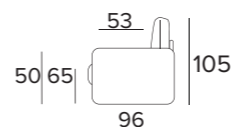

42 800 Kč

7 300 Kč

MAXI ROZKLÁDACÍ POHOVKA

160X196 - H17

45 800 Kč

7 300 Kč

EROS PODRUČKY LARGE

MATRACE
ENGEL H17

PROMO CENY
V POTAHOVÝCH
LÁTKÁCH

PŘÍPLATEK ZA MATRACI

3-MÍSTNÁ ROZKLÁDACÍ POHOVKA

140X196 - H17

42 800 Kč

7 300 Kč

MAXI ROZKLÁDACÍ POHOVKA

160X196 - H17