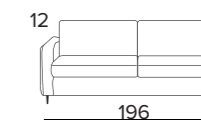

SPIRIT

STANDARDNÍ MATRACE
ENGEL

PROMO CENY
V POTAHOVÝCH
LÁTKÁCH

OPĚRKA HLAVY

3-MÍSTNÁ ROZKLÁDACÍ POHOVKA

140X192 - H15

45 800 Kč

4 000 Kč

MAXI ROZKLÁDACÍ POHOVKA

160X192 - H15

48 800 Kč

4 000 Kč

Další konfigurace najdete v ceníku 2026

Tento model se vyznačuje také velkým množstvím peří, které zaručuje měkký a příjemný komfort. Stejně jako u všech pohovek s péřovou výplní může v průběhu času docházet k mírnému úbytku peří; jde o přirozený jev, který svědčí o kvalitě výplně.