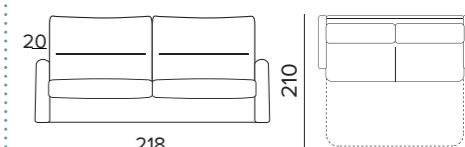

PROMO CENY
V POTAHOVÝCH
LÁTKÁCH

PŘÍPLATEK ZA MATRACI

3-MÍSTNÁ ROZKLÁDACÍ POHOVKA

140X196 - H17

42 800 Kč

7 300 Kč

MAXI ROZKLÁDACÍ POHOVKA

160X196 - H17