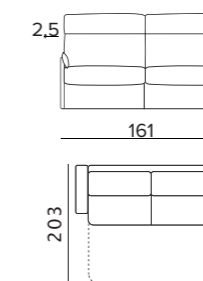

3-MÍSTNÁ ROZKLÁDACÍ POHOVKA

140X196 - H17

39 200 Kč

MAXI ROZKLÁDACÍ POHOVKA

160X196 - H17

42 200 Kč

Další konfigurace najdete v ceníku 2026

STANDARD