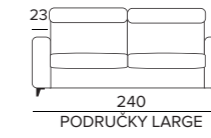

PODRUČKY MEDIUM

STANDARD
černé kovové nohy,
12 cm vysoké

ALTERNATIVA
Kovové nohy - chrom,
12 cm vysoké

WILLIAM

PENISOLA CONTENITORE

PROMO
DIVANI LETTO

POTAHOVÁ LÁTKA POHŮVKY **MARIBO 14 CAT. A**
Kompletně vyměnitelný potah, područky LARGE.

Pohovku lze zcela rozložit, čímž vznikne jeden velký prostor, ideální pro dokonalý odpočinek celé rodiny.

PODRUČKY LARGE

PODRUČKY MEDIUM

WILLIAM
ROHOVÁ SEDACÍ SOUPRAVA
S ÚLOŽNÝM PROSTOREM
V ROHOVÉM DÍLU

3-MÍSTNÁ
POHOVKA

MAXI
POHOVKA

ROHOVÝ DÍL
S ÚLOŽNÝM
PROSTOREM

PROMO CENY
V POTAHOVÝCH
LÁTKÁCH

45 900 Kč

52 600 Kč

30 800 Kč

Další konfigurace najdete v ceníku 2026

Pro větší pohodlí si sedák vysuňte o 10 cm a nastavte opěrky hlavy tak, abyste měli maximální oporu.