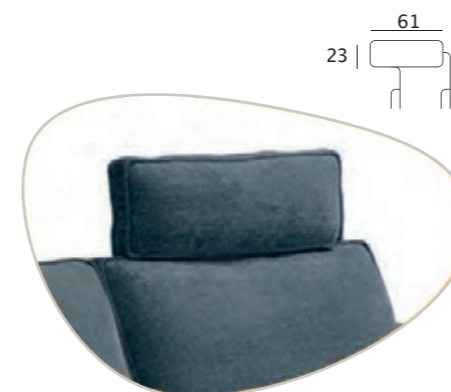

SPIRIT

STANDARDNÍ MATRACE
ENGEL

PROMO CENY
V POTAHOVÝCH
LÁTKÁCH

OPĚRKA HLAVY

3-MÍSTNÁ ROZKLÁDACÍ POHOVKA

140X192 - H15

45 800 Kč

4 000 Kč

MAXI ROZKLÁDACÍ POHOVKA

160X192 - H15

48 800 Kč

4 000 Kč

Další konfigurace najdete v ceníku 2026

Tento model se vyznačuje také velkým množstvím peří, které zaručuje měkký a příjemný komfort. Stejně jako u všech pohovek s péřovou výplní může v průběhu času docházet k mírnému úbytku peří; jde o přirozený jev, který svědčí o kvalitě výplně.

STANDARD

MATRACE ENGEL H15

Matrace z polyuretanové pěny o hustotě 30 kg/m³ potažená látkou ze 100 % polyesteru. Praktická a lehká.

Standardní nohy modelu
TEO – kovové – černý lak
RAL 7021, 8 cm vysoké

FREDDY