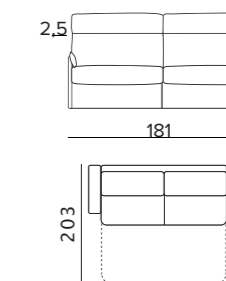

3-MÍSTNÁ ROZKLÁDACÍ POHOVKA

140X196 - H17

39 200 Kč

MAXI ROZKLÁDACÍ POHOVKA

160X196 - H17

42 200 Kč

Další konfigurace najdete v ceníku 2026

STANDARD