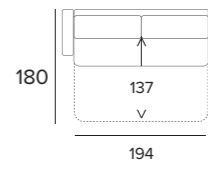

MAXI ROZKLÁDACÍ
POHOVKA S PODRUČKOU

ROHOVÝ DÍL
S OPĚRÁKY

PROMO CENY
V POTAHOVÝCH
LÁTKÁCH

43 300 Kč

49 900 Kč

36 200 Kč

Pohovku lze zcela rozložit,
čímž vznikne jeden
velký prostor, ideální
pro dokonalý odpočinek
celé rodiny.