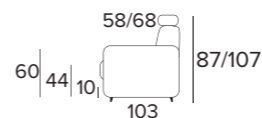

WILLIAM
ROHOVÁ SEDACÍ
SOUPRAVA