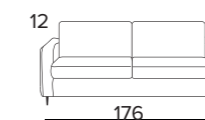

SPIRIT

STANDARDNÍ MATRACE
ENGEL

PROMO CENY
V POTAHOVÝCH
LÁTKÁCH

OPĚRKA HLAVY

3-MÍSTNÁ ROZKLÁDACÍ POHOVKA

140X192 - H15

45 800 Kč

4 000 Kč

MAXI ROZKLÁDACÍ POHOVKA

160X192 - H15

48 800 Kč

4 000 Kč

Další konfigurace najdete v ceníku 2026

Tento model se vyznačuje také velkým množstvím peří, které zaručuje měkký a příjemný komfort. Stejně jako u všech pohovek s péřovou výplní může v průběhu času docházet k mírnému úbytku peří; jde o přirozený jev, který svědčí o kvalitě výplně.