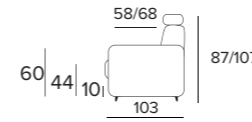

WILLIAM
ROHOVÁ SEDACÍ SOUPRAVA
S ÚLOŽNÝM PROSTOREM
V ROHOVÉM DÍLU