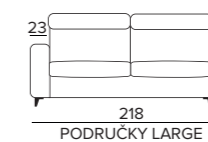

MAXI ROZKLÁDACÍ
POHOVKA S PODRUČKOU