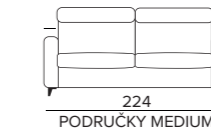

PODRUČKY MEDIUM

STANDARD
černé kovové nohy,
12 cm vysoké

ALTERNATIVA
Kovové nohy - chrom,
12 cm vysoké

WILLIAM

PENISOLA CONTENITORE

PROMO
DIVANI LETTO

POTAHOVÁ LÁTKA POHŮVKY **MARIBO 14 CAT. A**
Kompletně vyměnitelný potah, područky LARGE.

Pohovku lze zcela rozložit, čímž vznikne jeden velký prostor, ideální pro dokonalý odpočinek celé rodiny.

PODRUČKY LARGE

PODRUČKY MEDIUM

WILLIAM
ROHOVÁ SEDACÍ SOUPRAVA
S ÚLOŽNÝM PROSTOREM
V ROHOVÉM DÍLU

3-MÍSTNÁ
POHOVKA

MAXI
POHOVKA

ROHOVÝ DÍL
S ÚLOŽNÝM
PROSTOREM

PROMO CENY
V POTAHOVÝCH
LÁTKÁCH

45 900 Kč

52 600 Kč

30 800 Kč

Další konfigurace najdete v ceníku 2026

Pro větší pohodlí si sedák vysuňte o 10 cm a nastavte opěrky hlavy tak, abyste měli maximální oporu.