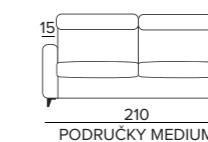

MAXI ROZKLÁDACÍ
POHOVKA S PODRUČKOU

ROHOVÝ DÍL
S OPĚRÁKY

PROMO CENY
V POTAHOVÝCH
LÁTKÁCH

43 300 Kč

49 900 Kč

36 200 Kč

Pohovku lze zcela rozložit,
čímž vznikne jeden
velký prostor, ideální
pro dokonalý odpočinek
celé rodiny.