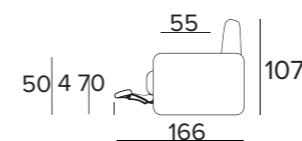

Mechanismus RELAX CUORE

Mechanismus RELAX CUORE modelu AKER umožňuje zvednout nohy ještě výš než u tradičních sklopných systémů, čímž se dosáhne „polohy srdce“. Tato poloha, která je výsledkem důkladného výzkumu, optimalizuje vyrovnání mezi nohama a srdcem a přináší pocit naprosté relaxace a hlubokého pocitu pohody. Systém RELAX CUORE, vybavený dvěma nezávislými motory, umožňuje nezávislé pohyby opěrky nohou a opěradla.

Výsledkem je nekonečné množství přizpůsobitelných poloh pro skutečně individuální relaxační zážitek. Sklopný mechanismus lze navíc vybavit baterií BT2500, která dokáže napájet dva motory z jedné baterie, a zajistit tak bez námahy, bezdrátový a elegantní komfort.

AKER RELAX

POHOVKA SE DVĚMA RELAXAČNÍMI DÍLY QUEENS - BULL - ROMEO

PROMO CENY
V POTAHOVÝCH
LÁTKÁCH

63 500 Kč

PŘÍPLATKOVÁ VÝBAVA
BATERIE BT 2500

4 500 Kč