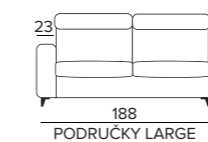

MAXI ROZKLÁDACÍ
POHOVKA S PODRUČKOU

ROHOVÝ DÍL
S OPĚRÁKY

PROMO CENY
V POTAHOVÝCH
LÁTKÁCH

43 300 Kč

49 900 Kč

36 200 Kč

Pohovku lze zcela rozložit,
čímž vznikne jeden
velký prostor, ideální
pro dokonalý odpočinek
celé rodiny.