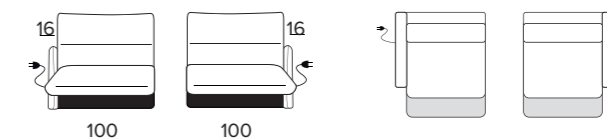

POHOVKA SE DVĚMA RELAXAČNÍMI DÍLY QUEENS - BULL - ROMEO

PROMO CENY
V POTAHOVÝCH
LÁTKÁCH

63 500 Kč

PŘÍPLATKOVÁ VÝBAVA
BATERIE BT 2500

4 500 Kč