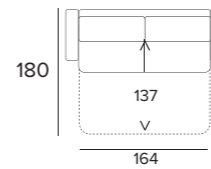

Pohovku lze zcela rozložit, čímž vznikne jeden velký prostor, ideální pro dokonalý odpočinek celé rodiny.

PODRUČKY LARGE

PODRUČKY MEDIUM

WILLIAM
ROHOVÁ SEDACÍ SOUPRAVA
S ÚLOŽNÝM PROSTOREM
V ROHOVÉM DÍLU

3-MÍSTNÁ
POHOVKA

MAXI
POHOVKA

ROHOVÝ DÍL
S ÚLOŽNÝM
PROSTOREM

PROMO CENY
V POTAHOVÝCH
LÁTKÁCH

45 900 Kč

52 600 Kč

30 800 Kč

Další konfigurace najdete v ceníku 2026

Pro větší pohodlí si sedák vysuňte o 10 cm a nastavte opěrky hlavy tak, abyste měli maximální oporu.