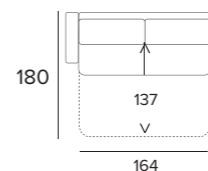

MAXI ROZKLÁDACÍ
POHOVKA S PODRUČKOU

ROHOVÝ DÍL
S OPĚRÁKY

PROMO CENY
V POTAHOVÝCH
LÁTKÁCH

43 300 Kč

49 900 Kč

36 200 Kč

Pohovku lze zcela rozložit,
čímž vznikne jeden
velký prostor, ideální
pro dokonalý odpočinek
celé rodiny.