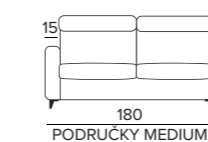

MAXI ROZKLÁDACÍ
POHOVKA S PODRUČKOU

ROHOVÝ DÍL
S OPĚRÁKY

PROMO CENY
V POTAHOVÝCH
LÁTKÁCH

43 300 Kč

49 900 Kč

36 200 Kč

Pohovku lze zcela rozložit,
čímž vznikne jeden
velký prostor, ideální
pro dokonalý odpočinek
celé rodiny.