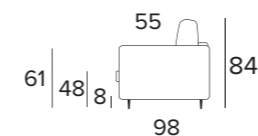

SPIRIT

STANDARDNÍ MATRACE
ENGEL

PROMO CENY
V POTAHOVÝCH
LÁTKÁCH

OPĚRKA HLAVY

3-MÍSTNÁ ROZKLÁDACÍ POHOVKA

140X192 - H15

45 800 Kč

4 000 Kč