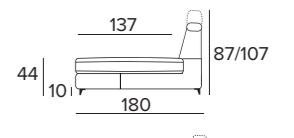

MAXI
POHOVKA

ROHOVÝ DÍL
S ÚLOŽNÝM
PROSTOREM

PROMO CENY
V POTAHOVÝCH
LÁTKÁCH

45 900 Kč

52 600 Kč

30 800 Kč

Další konfigurace najdete v ceníku 2026

Pro větší pohodlí si sedák vysuňte o 10 cm a nastavte opěrky hlavy tak, abyste měli maximální oporu.