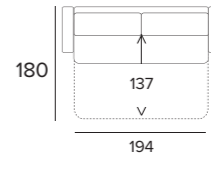

MAXI
POHOVKA

ROHOVÝ DÍL
S ÚLOŽNÝM
PROSTOREM

PROMO CENY
V POTAHOVÝCH
LÁTKÁCH

45 900 Kč

52 600 Kč

30 800 Kč

Další konfigurace najdete v ceníku 2026

Pro větší pohodlí si sedák vysuňte o 10 cm a nastavte opěrky hlavy tak, abyste měli maximální oporu.