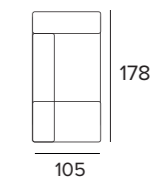

MAXI ROZKLÁDACÍ
POHOVKA S PODRUČKOU

ROHOVÝ DÍL
S OPĚRÁKY

PROMO CENY
V POTAHOVÝCH
LÁTKÁCH

43 300 Kč

49 900 Kč

36 200 Kč

Pohovku lze zcela rozložit,
čímž vznikne jeden
velký prostor, ideální
pro dokonalý odpočinek
celé rodiny.