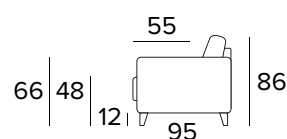

DŘEVĚNÉ NOHY - VÝBĚR BAREV

2-MÍSTNÁ POHOVKA

2-MÍSTNÁ ROZKLÁDACÍ POHOVKA

3-MÍSTNÁ POHOVKA

3-MÍSTNÁ ROZKLÁDACÍ POHOVKA