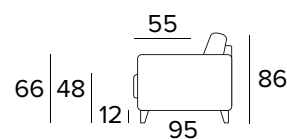

3-MÍSTNÁ POHOVKA