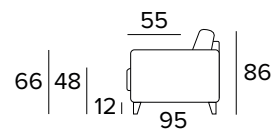

3-MÍSTNÁ MAXI POHOVKA (3 SEDÁKY)