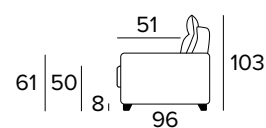

DŘEVĚNÉ NOHY - VÝBĚR BAREV

ŠEDÁ

ČERNÁ

HNĚDÝ
OŘECH

PŘÍRODNÍ
DŘEVO

2-MÍSTNÁ POHOVKA

2-MÍSTNÁ ROZKLÁDACÍ POHOVKA

MATRACE
120×196 CM / V: 17 CM

3-MÍSTNÁ POHOVKA

3-MÍSTNÁ ROZKLÁDACÍ POHOVKA

MATRACE
140×196 CM / V: 17 CM

3-MÍSTNÁ MAXI POHOVKA (3 SEDÁKY)**3-MÍSTNÁ MAXI ROZKLÁDACÍ POHOVKA (3 SEDÁKY)**

MATRACE
160×196 CM / V: 17 CM

**ROHOVÝ DÍL S ÚLOŽNÝM PROSTOREM**