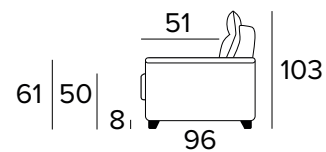

- Plně snímatelné látkové potahy.
- Dekorativní polštáře lze zakoupit za příplatek.
- Dřevěné nohy v barevných provedeních.

MATRACE

- Standardní matrace ENGEL o hustotě polyuretanové pěny 30 kg/m³. Boční pás matrace je vyroben z vysoce prodyšného 3D materiálu, který umožňuje dokonalé odvětrání matrace, 100% polyester.
- Síla matrace: 17 cm

DŘEVĚNÉ NOHY - VÝBĚR BAREV

ŠEDÁ

ČERNÁ

HNĚDÝ
OŘECHPŘÍRODNÍ
DŘEVO**2-MÍSTNÁ POHOVKA****2-MÍSTNÁ ROZKLÁDACÍ POHOVKA**MATRACE
120×196 CM / V: 17 CM**3-MÍSTNÁ POHOVKA****3-MÍSTNÁ ROZKLÁDACÍ POHOVKA**MATRACE
140×196 CM / V: 17 CM