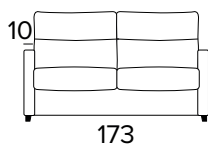

- Plně snímatelné látkové potahy.
- Dekorativní polštáře lze zakoupit za příplatek.
- Dřevěné nohy v barevných provedeních.

MATRACE

- Standardní matrace ENGEL o hustotě polyuretanové pěny 30 kg/m³. Boční pás matrace je vyroben z vysoce prodyšného 3D materiálu, který umožňuje dokonalé odvětrání matrace, 100% polyester.
- Síla matrace: 17 cm

DŘEVĚNÉ NOHY - VÝBĚR BAREV

ŠEDÁ

ČERNÁ

HNĚDÝ
OŘECH

PŘÍRODNÍ
DŘEVO

2-MÍSTNÁ POHOVKA

2-MÍSTNÁ ROZKLÁDACÍ POHOVKA

MATRACE
120×196 CM / V: 17 CM

3-MÍSTNÁ POHOVKA

3-MÍSTNÁ ROZKLÁDACÍ POHOVKA

MATRACE
140×196 CM / V: 17 CM

3-MÍSTNÁ MAXI POHOVKA (3 SEDÁKY)**3-MÍSTNÁ MAXI ROZKLÁDACÍ POHOVKA (3 SEDÁKY)**

MATRACE
160×196 CM / V: 17 CM

**ROHOVÝ DÍL S ÚLOŽNÝM PROSTOREM**