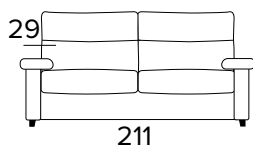

Italská sedací
souprava značky
Vitarelax

TECHNICKÉ INFORMACE

- Sedáky jsou vyrobeny z polyuretanové pěny o hustotě 30 kg/m³.
- Opěráky jsou vyrobeny z polyuretanové pěny o hustotě 18 kg/m³ a doplněné výplní z dutých vláken.
- Pod krycí tkaninou je použita vata z bavlny.
- Pro dřevěné díly se používají dřevěné panely vyrobené podle ekologických norem.
- Rozkládací mechanismus Otello Big.
- Otevírání pohovky jediným otočením, polštáře opěráku a sedáku není nutné odstraňovat.
- Standardní elektricky svařovaná konstrukce, s elastickými pásy v oblasti sezení, a také ve verzi s dodatečným lamelovým roštem v bederní oblasti.
- Povrchová úprava rozkládacího mechanismu – epoxidová vypalovaná barva.

- Plně snímatelné látkové potahy.
- Dekorativní polštáře lze zakoupit za příplatek.
- Dřevěné nohy v barevných provedeních.

MATRACE

- Standardní matrace ENGEL o hustotě polyuretanové pěny 30 kg/m³. Boční pás matrace je vyroben z vysoce prodyšného 3D materiálu, který umožňuje dokonalé odvětrání matrace, 100% polyester.
- Síla matrace: 17 cm

DŘEVĚNÉ NOHY - VÝBĚR BAREV

ŠEDÁ

ČERNÁ

HNĚDÝ
OŘECHPŘÍRODNÍ
DŘEVO**2-MÍSTNÁ POHOVKA****2-MÍSTNÁ ROZKLÁDACÍ POHOVKA**MATRACE
120×196 CM / V: 17 CM**3-MÍSTNÁ POHOVKA****3-MÍSTNÁ ROZKLÁDACÍ POHOVKA**MATRACE
140×196 CM / V: 17 CM

3-MÍSTNÁ MAXI POHOVKA (3 SEDÁKY)**3-MÍSTNÁ MAXI ROZKLÁDACÍ POHOVKA (3 SEDÁKY)**

MATRACE
160×196 CM / V: 17 CM

**ROHOVÝ DÍL S ÚLOŽNÝM PROSTOREM**

DEKORATIVNÍ POLŠTÁŘE**PŘÍPLATEK****STANDARD**

40×40

50×50

S LEMEM