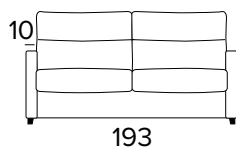

DŘEVĚNÉ NOHY - VÝBĚR BAREV

ŠEDÁ

ČERNÁ

HNĚDÝ
OŘECH

PŘÍRODNÍ
DŘEVO

2-MÍSTNÁ POHOVKA

2-MÍSTNÁ ROZKLÁDACÍ POHOVKA

MATRACE
120×196 CM / V: 17 CM

3-MÍSTNÁ POHOVKA

3-MÍSTNÁ ROZKLÁDACÍ POHOVKA

MATRACE
140×196 CM / V: 17 CM

3-MÍSTNÁ MAXI POHOVKA (3 SEDÁKY)**3-MÍSTNÁ MAXI ROZKLÁDACÍ POHOVKA (3 SEDÁKY)**

MATRACE
160×196 CM / V: 17 CM

**ROHOVÝ DÍL S ÚLOŽNÝM PROSTOREM**

DEKORATIVNÍ POLŠTÁŘE**PŘÍPLATEK****STANDARD**

40×40

50×50

S LEMEM

40×40

50×50

S VLOŽENÝM PÁSEM

40×40