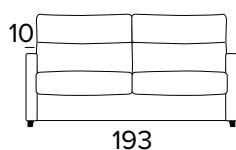

DŘEVĚNÉ NOHY - VÝBĚR BAREV

ŠEDÁ

ČERNÁ

HNĚDÝ
OŘECH

PŘÍRODNÍ
DŘEVO

2-MÍSTNÁ POHOVKA

2-MÍSTNÁ ROZKLÁDACÍ POHOVKA

MATRACE
120×196 CM / V: 17 CM

3-MÍSTNÁ POHOVKA

3-MÍSTNÁ ROZKLÁDACÍ POHOVKA

MATRACE
140×196 CM / V: 17 CM

3-MÍSTNÁ MAXI POHOVKA (3 SEDÁKY)**3-MÍSTNÁ MAXI ROZKLÁDACÍ POHOVKA (3 SEDÁKY)**

MATRACE
160×196 CM / V: 17 CM

**ROHOVÝ DÍL S ÚLOŽNÝM PROSTOREM**

DEKORATIVNÍ POLŠTÁŘE**PŘÍPLATEK****STANDARD**

40×40

50×50

S LEMEM

40×40

50×50

S VLOŽENÝM PÁSEM

40×40