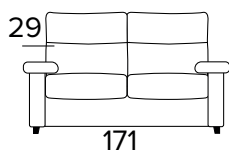

Italská sedací
souprava značky
Vitarelax

TECHNICKÉ INFORMACE

- Sedáky jsou vyrobeny z polyuretanové pěny o hustotě 30 kg/m³.
- Opěráky jsou vyrobeny z polyuretanové pěny o hustotě 18 kg/m³ a doplněné výplní z dutých vláken.
- Pod krycí tkaninou je použita vata z bavlny.
- Pro dřevěné díly se používají dřevěné panely vyrobené podle ekologických norem.
- Rozkládací mechanismus Otello Big.
- Otevírání pohovky jediným otočením, polštáře opěráku a sedáku není nutné odstraňovat.
- Standardní elektricky svařovaná konstrukce, s elastickými pásy v oblasti sezení, a také ve verzi s dodatečným lamelovým roštem v bederní oblasti.
- Povrchová úprava rozkládacího mechanismu – epoxidová vypalovaná barva.

- Plně snímatelné látkové potahy.
- Dekorativní polštáře lze zakoupit za příplatek.
- Dřevěné nohy v barevných provedeních.

MATRACE

- Standardní matrace ENGEL o hustotě polyuretanové pěny 30 kg/m³. Boční pás matrace je vyroben z vysoce prodyšného 3D materiálu, který umožňuje dokonalé odvětrání matrace, 100% polyester.
- Síla matrace: 17 cm

DŘEVĚNÉ NOHY - VÝBĚR BAREV

ŠEDÁ

ČERNÁ

HNĚDÝ
OŘECHPŘÍRODNÍ
DŘEVO**2-MÍSTNÁ POHOVKA****2-MÍSTNÁ ROZKLÁDACÍ POHOVKA**MATRACE
120×196 CM / V: 17 CM**3-MÍSTNÁ POHOVKA****3-MÍSTNÁ ROZKLÁDACÍ POHOVKA**MATRACE
140×196 CM / V: 17 CM

3-MÍSTNÁ MAXI POHOVKA (3 SEDÁKY)**3-MÍSTNÁ MAXI ROZKLÁDACÍ POHOVKA (3 SEDÁKY)**

MATRACE
160×196 CM / V: 17 CM

**ROHOVÝ DÍL S ÚLOŽNÝM PROSTOREM**

DEKORATIVNÍ POLŠTÁŘE**PŘÍPLATEK****STANDARD**

40×40

50×50

S LEMEM