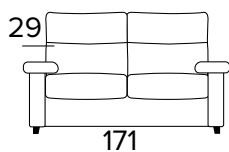

Italská sedací
souprava značky
Vitarelax

TECHNICKÉ INFORMACE

- Sedáky jsou vyrobeny z polyuretanové pěny o hustotě 30 kg/m³.
- Opěráky jsou vyrobeny z polyuretanové pěny o hustotě 18 kg/m³ a doplněné výplní z dutých vláken.
- Pod krycí tkaninou je použita vata z bavlny.
- Pro dřevěné díly se používají dřevěné panely vyrobené podle ekologických norem.
- Rozkládací mechanismus Otello Big.
- Otevírání pohovky jediným otočením, polštáře opěráku a sedáku není nutné odstraňovat.
- Standardní elektricky svařovaná konstrukce, s elastickými pásy v oblasti sezení, a také ve verzi s dodatečným lamelovým roštem v bederní oblasti.
- Povrchová úprava rozkládacího mechanismu – epoxidová vypalovaná barva.

- Plně snímatelné látkové potahy.
- Dekorativní polštáře lze zakoupit za příplatek.
- Dřevěné nohy v barevných provedeních.

MATRACE

- Standardní matrace ENGEL o hustotě polyuretanové pěny 30 kg/m³. Boční pás matrace je vyroben z vysoce prodyšného 3D materiálu, který umožňuje dokonalé odvětrání matrace, 100% polyester.
- Síla matrace: 17 cm

DŘEVĚNÉ NOHY - VÝBĚR BAREV

ŠEDÁ

ČERNÁ

HNĚDÝ
OŘECHPŘÍRODNÍ
DŘEVO**2-MÍSTNÁ POHOVKA****2-MÍSTNÁ ROZKLÁDACÍ POHOVKA**MATRACE
120×196 CM / V: 17 CM**3-MÍSTNÁ POHOVKA****3-MÍSTNÁ ROZKLÁDACÍ POHOVKA**MATRACE
140×196 CM / V: 17 CM

3-MÍSTNÁ MAXI POHOVKA (3 SEDÁKY)**3-MÍSTNÁ MAXI ROZKLÁDACÍ POHOVKA (3 SEDÁKY)**

MATRACE
160×196 CM / V: 17 CM

**ROHOVÝ DÍL S ÚLOŽNÝM PROSTOREM**

DEKORATIVNÍ POLŠTÁŘE**PŘÍPLATEK****STANDARD**

40×40

50×50

S LEMEM