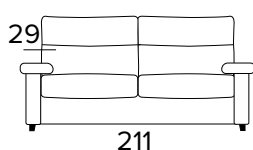

Italská sedací
souprava značky
Vitarelax

TECHNICKÉ INFORMACE

- Sedáky jsou vyrobeny z polyuretanové pěny o hustotě 30 kg/m³.
- Opěráky jsou vyrobeny z polyuretanové pěny o hustotě 18 kg/m³ a doplněné výplní z dutých vláken.
- Pod krycí tkaninou je použita vata z bavlny.
- Pro dřevěné díly se používají dřevěné panely vyrobené podle ekologických norem.
- Rozkládací mechanismus Otello Big.
- Otevírání pohovky jediným otočením, polštáře opěráku a sedáku není nutné odstraňovat.
- Standardní elektricky svařovaná konstrukce, s elastickými pásy v oblasti sezení, a také ve verzi s dodatečným lamelovým roštem v bederní oblasti.
- Povrchová úprava rozkládacího mechanismu – epoxidová vypalovaná barva.

- Plně snímatelné látkové potahy.
- Dekorativní polštáře lze zakoupit za příplatek.
- Dřevěné nohy v barevných provedeních.

MATRACE

- Standardní matrace ENGEL o hustotě polyuretanové pěny 30 kg/m³. Boční pás matrace je vyroben z vysoce prodyšného 3D materiálu, který umožňuje dokonalé odvětrání matrace, 100% polyester.
- Síla matrace: 17 cm

DŘEVĚNÉ NOHY - VÝBĚR BAREV

ŠEDÁ

ČERNÁ

HNĚDÝ
OŘECHPŘÍRODNÍ
DŘEVO**2-MÍSTNÁ POHOVKA****2-MÍSTNÁ ROZKLÁDACÍ POHOVKA**MATRACE
120×196 CM / V: 17 CM**3-MÍSTNÁ POHOVKA****3-MÍSTNÁ ROZKLÁDACÍ POHOVKA**MATRACE
140×196 CM / V: 17 CM

3-MÍSTNÁ MAXI POHOVKA (3 SEDÁKY)**3-MÍSTNÁ MAXI ROZKLÁDACÍ POHOVKA (3 SEDÁKY)**

MATRACE
160×196 CM / V: 17 CM

**ROHOVÝ DÍL S ÚLOŽNÝM PROSTOREM**

DEKORATIVNÍ POLŠTÁŘE**PŘÍPLATEK****STANDARD**

40×40

50×50

S LEMEM