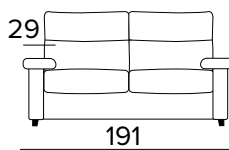

Italská sedací
souprava značky
Vitarelax

TECHNICKÉ INFORMACE

- Sedáky jsou vyrobeny z polyuretanové pěny o hustotě 30 kg/m³.
- Opěráky jsou vyrobeny z polyuretanové pěny o hustotě 18 kg/m³ a doplněné výplní z dutých vláken.
- Pod krycí tkaninou je použita vata z bavlny.
- Pro dřevěné díly se používají dřevěné panely vyrobené podle ekologických norem.
- Rozkládací mechanismus Otello Big.
- Otevírání pohovky jediným otočením, polštáře opěráku a sedáku není nutné odstraňovat.
- Standardní elektricky svařovaná konstrukce, s elastickými pásy v oblasti sezení, a také ve verzi s dodatečným lamelovým roštem v bederní oblasti.
- Povrchová úprava rozkládacího mechanismu – epoxidová vypalovaná barva.

- Plně snímatelné látkové potahy.
- Dekorativní polštáře lze zakoupit za příplatek.
- Dřevěné nohy v barevných provedeních.

MATRACE

- Standardní matrace ENGEL o hustotě polyuretanové pěny 30 kg/m³. Boční pás matrace je vyroben z vysoce prodyšného 3D materiálu, který umožňuje dokonalé odvětrání matrace, 100% polyester.
- Síla matrace: 17 cm

DŘEVĚNÉ NOHY - VÝBĚR BAREV

ŠEDÁ

ČERNÁ

HNĚDÝ
OŘECHPŘÍRODNÍ
DŘEVO**2-MÍSTNÁ POHOVKA****2-MÍSTNÁ ROZKLÁDACÍ POHOVKA**MATRACE
120×196 CM / V: 17 CM**3-MÍSTNÁ POHOVKA****3-MÍSTNÁ ROZKLÁDACÍ POHOVKA**MATRACE
140×196 CM / V: 17 CM

3-MÍSTNÁ MAXI POHOVKA (3 SEDÁKY)**3-MÍSTNÁ MAXI ROZKLÁDACÍ POHOVKA (3 SEDÁKY)**

MATRACE
160×196 CM / V: 17 CM

**ROHOVÝ DÍL S ÚLOŽNÝM PROSTOREM**

DEKORATIVNÍ POLŠTÁŘE**PŘÍPLATEK****STANDARD**

40×40

50×50

S LEMEM