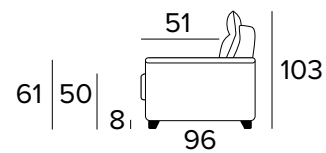

- Plně snímatelné látkové potahy.
- Dekorativní polštáře lze zakoupit za příplatek.
- Dřevěné nohy v barevných provedeních.

MATRACE

- Standardní matrace ENGEL o hustotě polyuretanové pěny 30 kg/m³. Boční pás matrace je vyroben z vysoce prodyšného 3D materiálu, který umožňuje dokonalé odvětrání matrace, 100% polyester.
- Síla matrace: 17 cm

DŘEVĚNÉ NOHY - VÝBĚR BAREV

ŠEDÁ

ČERNÁ

HNĚDÝ
OŘECHPŘÍRODNÍ
DŘEVO**2-MÍSTNÁ POHOVKA****2-MÍSTNÁ ROZKLÁDACÍ POHOVKA**MATRACE
120×196 CM / V: 17 CM**3-MÍSTNÁ POHOVKA****3-MÍSTNÁ ROZKLÁDACÍ POHOVKA**MATRACE
140×196 CM / V: 17 CM