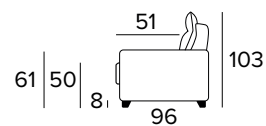

DŘEVĚNÉ NOHY - VÝBĚR BAREV

ŠEDÁ

ČERNÁ

HNĚDÝ
OŘECH

PŘÍRODNÍ
DŘEVO

2-MÍSTNÁ POHOVKA

2-MÍSTNÁ ROZKLÁDACÍ POHOVKA

MATRACE
120×196 CM / V: 17 CM

3-MÍSTNÁ POHOVKA

3-MÍSTNÁ ROZKLÁDACÍ POHOVKA

MATRACE
140×196 CM / V: 17 CM

3-MÍSTNÁ MAXI POHOVKA (3 SEDÁKY)**3-MÍSTNÁ MAXI ROZKLÁDACÍ POHOVKA (3 SEDÁKY)**

MATRACE
160×196 CM / V: 17 CM

**ROHOVÝ DÍL S ÚLOŽNÝM PROSTOREM**