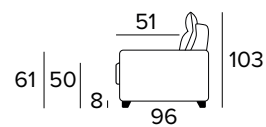

DŘEVĚNÉ NOHY - VÝBĚR BAREV

ŠEDÁ

ČERNÁ

HNĚDÝ
OŘECH

PŘÍRODNÍ
DŘEVO

2-MÍSTNÁ POHOVKA

2-MÍSTNÁ ROZKLÁDACÍ POHOVKA

MATRACE
120×196 CM / V: 17 CM

3-MÍSTNÁ POHOVKA

3-MÍSTNÁ ROZKLÁDACÍ POHOVKA

MATRACE
140×196 CM / V: 17 CM

3-MÍSTNÁ MAXI POHOVKA (3 SEDÁKY)**3-MÍSTNÁ MAXI ROZKLÁDACÍ POHOVKA (3 SEDÁKY)**

MATRACE
160×196 CM / V: 17 CM

**ROHOVÝ DÍL S ÚLOŽNÝM PROSTOREM**