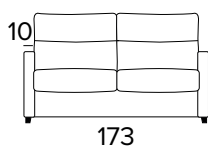

- Plně snímatelné látkové potahy.
- Dekorativní polštáře lze zakoupit za příplatek.
- Dřevěné nohy v barevných provedeních.

MATRACE

- Standardní matrace ENGEL o hustotě polyuretanové pěny 30 kg/m³. Boční pás matrace je vyroben z vysoce prodyšného 3D materiálu, který umožňuje dokonalé odvětrání matrace, 100% polyester.
- Síla matrace: 17 cm

DŘEVĚNÉ NOHY - VÝBĚR BAREV

ŠEDÁ

ČERNÁ

HNĚDÝ
OŘECH

PŘÍRODNÍ
DŘEVO

2-MÍSTNÁ POHOVKA

2-MÍSTNÁ ROZKLÁDACÍ POHOVKA

MATRACE
120×196 CM / V: 17 CM

3-MÍSTNÁ POHOVKA

3-MÍSTNÁ ROZKLÁDACÍ POHOVKA

MATRACE
140×196 CM / V: 17 CM

3-MÍSTNÁ MAXI POHOVKA (3 SEDÁKY)**3-MÍSTNÁ MAXI ROZKLÁDACÍ POHOVKA (3 SEDÁKY)**

MATRACE
160×196 CM / V: 17 CM

**ROHOVÝ DÍL S ÚLOŽNÝM PROSTOREM**