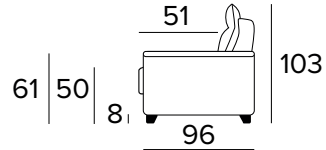

- Plně snímatelné látkové potahy.
- Dekorativní polštáře lze zakoupit za příplatek.
- Dřevěné nohy v barevných provedeních.

MATRACE

- Standardní matrace ENGEL o hustotě polyuretanové pěny 30 kg/m³. Boční pás matrace je vyroben z vysoce prodyšného 3D materiálu, který umožňuje dokonalé odvětrání matrace, 100% polyester.
- Síla matrace: 17 cm

DŘEVĚNÉ NOHY - VÝBĚR BAREV

ŠEDÁ

ČERNÁ

HNĚDÝ
OŘECHPŘÍRODNÍ
DŘEVO**2-MÍSTNÁ POHOVKA****2-MÍSTNÁ ROZKLÁDACÍ POHOVKA**MATRACE
120×196 CM / V: 17 CM**3-MÍSTNÁ POHOVKA****3-MÍSTNÁ ROZKLÁDACÍ POHOVKA**MATRACE
140×196 CM / V: 17 CM