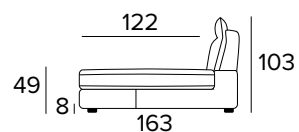

DŘEVĚNÉ NOHY - VÝBĚR BAREV

ŠEDÁ

ČERNÁ

HNĚDÝ
OŘECH

PŘÍRODNÍ
DŘEVO

2-MÍSTNÁ POHOVKA

2-MÍSTNÁ ROZKLÁDACÍ POHOVKA

MATRACE
120×196 CM / V: 17 CM

3-MÍSTNÁ POHOVKA

3-MÍSTNÁ ROZKLÁDACÍ POHOVKA

MATRACE
140×196 CM / V: 17 CM

3-MÍSTNÁ MAXI POHOVKA (3 SEDÁKY)**3-MÍSTNÁ MAXI ROZKLÁDACÍ POHOVKA (3 SEDÁKY)**

MATRACE
160×196 CM / V: 17 CM

**ROHOVÝ DÍL S ÚLOŽNÝM PROSTOREM**

DEKORATIVNÍ POLŠTÁŘE**PŘÍPLATEK****STANDARD**

40×40

50×50

S LEMEM

40×40

50×50

S VLOŽENÝM PÁSEM

40×40