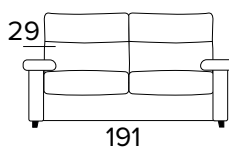

Italská sedací
souprava značky
Vitarelax

TECHNICKÉ INFORMACE

- Sedáky jsou vyrobeny z polyuretanové pěny o hustotě 30 kg/m³.
- Opěráky jsou vyrobeny z polyuretanové pěny o hustotě 18 kg/m³ a doplněné výplní z dutých vláken.
- Pod krycí tkaninou je použita vata z bavlny.
- Pro dřevěné díly se používají dřevěné panely vyrobené podle ekologických norem.
- Rozkládací mechanismus Otello Big.
- Otevírání pohovky jediným otočením, polštáře opěráku a sedáku není nutné odstraňovat.
- Standardní elektricky svařovaná konstrukce, s elastickými pásy v oblasti sezení, a také ve verzi s dodatečným lamelovým roštem v bederní oblasti.
- Povrchová úprava rozkládacího mechanismu – epoxidová vypalovaná barva.

- Plně snímatelné látkové potahy.
- Dekorativní polštáře lze zakoupit za příplatek.
- Dřevěné nohy v barevných provedeních.

MATRACE

- Standardní matrace ENGEL o hustotě polyuretanové pěny 30 kg/m³. Boční pás matrace je vyroben z vysoce prodyšného 3D materiálu, který umožňuje dokonalé odvětrání matrace, 100% polyester.
- Síla matrace: 17 cm

DŘEVĚNÉ NOHY - VÝBĚR BAREV

ŠEDÁ

ČERNÁ

HNĚDÝ
OŘECHPŘÍRODNÍ
DŘEVO**2-MÍSTNÁ POHOVKA****2-MÍSTNÁ ROZKLÁDACÍ POHOVKA**MATRACE
120×196 CM / V: 17 CM**3-MÍSTNÁ POHOVKA****3-MÍSTNÁ ROZKLÁDACÍ POHOVKA**MATRACE
140×196 CM / V: 17 CM

3-MÍSTNÁ MAXI POHOVKA (3 SEDÁKY)**3-MÍSTNÁ MAXI ROZKLÁDACÍ POHOVKA (3 SEDÁKY)**

MATRACE
160×196 CM / V: 17 CM

**ROHOVÝ DÍL S ÚLOŽNÝM PROSTOREM**

DEKORATIVNÍ POLŠTÁŘE**PŘÍPLATEK****STANDARD**

40×40

50×50

S LEMEM