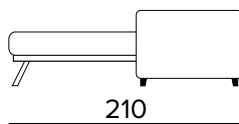

- Plně snímatelné látkové potahy.
- Dekorativní polštáře lze zakoupit za příplatek.
- Dřevěné nohy v barevných provedeních.

MATRACE

- Standardní matrace ENGEL o hustotě polyuretanové pěny 30 kg/m³. Boční pás matrace je vyroben z vysoce prodyšného 3D materiálu, který umožňuje dokonalé odvětrání matrace, 100% polyester.
- Síla matrace: 17 cm

DŘEVĚNÉ NOHY - VÝBĚR BAREV

ŠEDÁ

ČERNÁ

HNĚDÝ
OŘECHPŘÍRODNÍ
DŘEVO**2-MÍSTNÁ POHOVKA****2-MÍSTNÁ ROZKLÁDACÍ POHOVKA**MATRACE
120×196 CM / V: 17 CM**3-MÍSTNÁ POHOVKA****3-MÍSTNÁ ROZKLÁDACÍ POHOVKA**MATRACE
140×196 CM / V: 17 CM