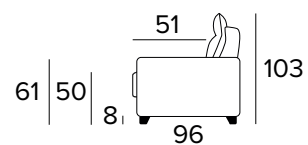

DŘEVĚNÉ NOHY - VÝBĚR BAREV

ŠEDÁ

ČERNÁ

HNĚDÝ
OŘECH

PŘÍRODNÍ
DŘEVO

2-MÍSTNÁ POHOVKA

2-MÍSTNÁ ROZKLÁDACÍ POHOVKA

MATRACE
120×196 CM / V: 17 CM

3-MÍSTNÁ POHOVKA

3-MÍSTNÁ ROZKLÁDACÍ POHOVKA

MATRACE
140×196 CM / V: 17 CM

3-MÍSTNÁ MAXI POHOVKA (3 SEDÁKY)**3-MÍSTNÁ MAXI ROZKLÁDACÍ POHOVKA (3 SEDÁKY)**

MATRACE
160×196 CM / V: 17 CM

**ROHOVÝ DÍL S ÚLOŽNÝM PROSTOREM**

DEKORATIVNÍ POLŠTÁŘE**PŘÍPLATEK****STANDARD**

40×40

50×50

S LEMEM

40×40

50×50

S VLOŽENÝM PÁSEM

40×40