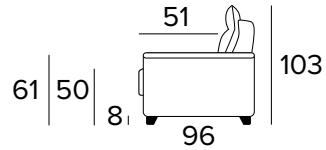

- Plně snímatelné látkové potahy.
- Dekorativní polštáře lze zakoupit za příplatek.
- Dřevěné nohy v barevných provedeních.

MATRACE

- Standardní matrace ENGEL o hustotě polyuretanové pěny 30 kg/m³. Boční pás matrace je vyroben z vysoce prodyšného 3D materiálu, který umožňuje dokonalé odvětrání matrace, 100% polyester.
- Síla matrace: 17 cm

DŘEVĚNÉ NOHY - VÝBĚR BAREV

ŠEDÁ

ČERNÁ

HNĚDÝ
OŘECHPŘÍRODNÍ
DŘEVO**2-MÍSTNÁ POHOVKA****2-MÍSTNÁ ROZKLÁDACÍ POHOVKA**MATRACE
120×196 CM / V: 17 CM**3-MÍSTNÁ POHOVKA****3-MÍSTNÁ ROZKLÁDACÍ POHOVKA**MATRACE
140×196 CM / V: 17 CM