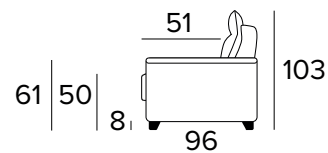

3-MÍSTNÁ MAXI POHOVKA (3 SEDÁKY)