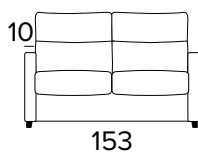

- Plně snímatelné látkové potahy.
- Dekorativní polštáře lze zakoupit za příplatek.
- Dřevěné nohy v barevných provedeních.

MATRACE

- Standardní matrace ENGEL o hustotě polyuretanové pěny 30 kg/m³. Boční pás matrace je vyroben z vysoce prodyšného 3D materiálu, který umožňuje dokonalé odvětrání matrace, 100% polyester.
- Síla matrace: 17 cm

DŘEVĚNÉ NOHY - VÝBĚR BAREV

ŠEDÁ

ČERNÁ

HNĚDÝ
OŘECH

PŘÍRODNÍ
DŘEVO

2-MÍSTNÁ POHOVKA

2-MÍSTNÁ ROZKLÁDACÍ POHOVKA

MATRACE
120×196 CM / V: 17 CM

3-MÍSTNÁ POHOVKA

3-MÍSTNÁ ROZKLÁDACÍ POHOVKA

MATRACE
140×196 CM / V: 17 CM

3-MÍSTNÁ MAXI POHOVKA (3 SEDÁKY)**3-MÍSTNÁ MAXI ROZKLÁDACÍ POHOVKA (3 SEDÁKY)**

MATRACE
160×196 CM / V: 17 CM

**ROHOVÝ DÍL S ÚLOŽNÝM PROSTOREM**