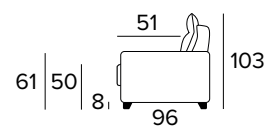

DŘEVĚNÉ NOHY - VÝBĚR BAREV

ŠEDÁ

ČERNÁ

HNĚDÝ
OŘECH

PŘÍRODNÍ
DŘEVO

2-MÍSTNÁ POHOVKA

2-MÍSTNÁ ROZKLÁDACÍ POHOVKA

MATRACE
120×196 CM / V: 17 CM

3-MÍSTNÁ POHOVKA

3-MÍSTNÁ ROZKLÁDACÍ POHOVKA

MATRACE
140×196 CM / V: 17 CM

3-MÍSTNÁ MAXI POHOVKA (3 SEDÁKY)**3-MÍSTNÁ MAXI ROZKLÁDACÍ POHOVKA (3 SEDÁKY)**

MATRACE
160×196 CM / V: 17 CM

**ROHOVÝ DÍL S ÚLOŽNÝM PROSTOREM**