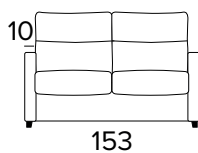

- Plně snímatelné látkové potahy.
- Dekorativní polštáře lze zakoupit za příplatek.
- Dřevěné nohy v barevných provedeních.

MATRACE

- Standardní matrace ENGEL o hustotě polyuretanové pěny 30 kg/m³. Boční pás matrace je vyroben z vysoce prodyšného 3D materiálu, který umožňuje dokonalé odvětrání matrace, 100% polyester.
- Síla matrace: 17 cm

DŘEVĚNÉ NOHY - VÝBĚR BAREV

ŠEDÁ

ČERNÁ

HNĚDÝ
OŘECH

PŘÍRODNÍ
DŘEVO

2-MÍSTNÁ POHOVKA

2-MÍSTNÁ ROZKLÁDACÍ POHOVKA

MATRACE
120×196 CM / V: 17 CM

3-MÍSTNÁ POHOVKA

3-MÍSTNÁ ROZKLÁDACÍ POHOVKA

MATRACE
140×196 CM / V: 17 CM

3-MÍSTNÁ MAXI POHOVKA (3 SEDÁKY)**3-MÍSTNÁ MAXI ROZKLÁDACÍ POHOVKA (3 SEDÁKY)**

MATRACE
160×196 CM / V: 17 CM

**ROHOVÝ DÍL S ÚLOŽNÝM PROSTOREM**