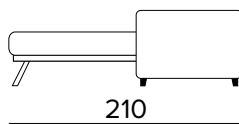

DŘEVĚNÉ NOHY - VÝBĚR BAREV

ŠEDÁ

ČERNÁ

HNĚDÝ
OŘECH

PŘÍRODNÍ
DŘEVO

2-MÍSTNÁ POHOVKA

2-MÍSTNÁ ROZKLÁDACÍ POHOVKA

MATRACE
120×196 CM / V: 17 CM

3-MÍSTNÁ POHOVKA

3-MÍSTNÁ ROZKLÁDACÍ POHOVKA

MATRACE
140×196 CM / V: 17 CM

3-MÍSTNÁ MAXI POHOVKA (3 SEDÁKY)**3-MÍSTNÁ MAXI ROZKLÁDACÍ POHOVKA (3 SEDÁKY)**

MATRACE
160×196 CM / V: 17 CM

**ROHOVÝ DÍL S ÚLOŽNÝM PROSTOREM**