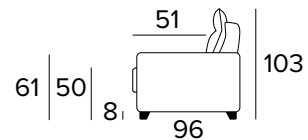

DŘEVĚNÉ NOHY - VÝBĚR BAREV

ŠEDÁ

ČERNÁ

HNĚDÝ
OŘECH

PŘÍRODNÍ
DŘEVO

2-MÍSTNÁ POHOVKA

2-MÍSTNÁ ROZKLÁDACÍ POHOVKA

MATRACE
120×196 CM / V: 17 CM

3-MÍSTNÁ POHOVKA

3-MÍSTNÁ ROZKLÁDACÍ POHOVKA

MATRACE
140×196 CM / V: 17 CM

3-MÍSTNÁ MAXI POHOVKA (3 SEDÁKY)**3-MÍSTNÁ MAXI ROZKLÁDACÍ POHOVKA (3 SEDÁKY)**

MATRACE
160×196 CM / V: 17 CM

**ROHOVÝ DÍL S ÚLOŽNÝM PROSTOREM**

DEKORATIVNÍ POLŠTÁŘE**PŘÍPLATEK****STANDARD**

40×40

50×50

S LEMEM

40×40

50×50

S VLOŽENÝM PÁSEM

40×40