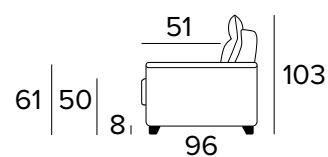

DŘEVĚNÉ NOHY - VÝBĚR BAREV

ŠEDÁ

ČERNÁ

HNĚDÝ
OŘECHPŘÍRODNÍ
DŘEVO**2-MÍSTNÁ POHOVKA****2-MÍSTNÁ ROZKLÁDACÍ POHOVKA**MATRACE
120×196 CM / V: 17 CM**3-MÍSTNÁ POHOVKA****3-MÍSTNÁ ROZKLÁDACÍ POHOVKA**MATRACE
140×196 CM / V: 17 CM

3-MÍSTNÁ MAXI POHOVKA (3 SEDÁKY)**3-MÍSTNÁ MAXI ROZKLÁDACÍ POHOVKA (3 SEDÁKY)**

MATRACE
160×196 CM / V: 17 CM

**ROHOVÝ DÍL S ÚLOŽNÝM PROSTOREM**

DEKORATIVNÍ POLŠTÁŘE**PŘÍPLATEK****STANDARD**

40×40

50×50

S LEMEM

40×40

50×50

S VLOŽENÝM PÁSEM

40×40

50×50

VÝBĚROVÉ MATRACE**PŘÍPLATEK**

NEW MOON
Hustota 35 kg/m³

MEMOFLEX
Hustota 35 kg/m³
s paměťovou pěnou