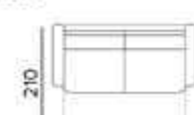

Di serie, piede modello
Tito in metallo cromo
lucido nero.

3 POSTI