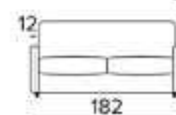

Di serie, piede modello
Tito in metallo cromo
lucido nero.

3 POSTI