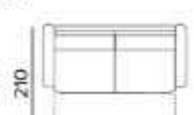

Di serie, piede modello
Tito in metallo cromo
lucido nero.

3 POSTI

MATERASSO
CM 140x196 / H17 - H20

MAXI

MATERASSO
CM 160x196 / H17 - H20

GHOST

Completamente sfoderabile, con portaguanciali.

DIVANO LETTO 3 POSTI materasso 140x196 - h17