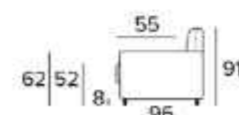

Di serie, piede modello
Tito in metallo cromo
lucido nero.

3 POSTI

MATERASSO
CM 140x196 / H17 - H20

MAXI

MATERASSO
CM 160x196 / H17 - H20

GHOST

Completamente sfoderabile, con portaguanciali.

DIVANO LETTO 3 POSTI materasso 140x196 - h17