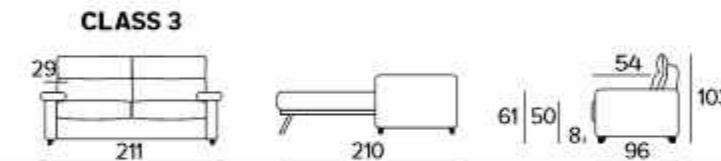

Completamente sfoderabile, con portaguanciali.

DIVANO LETTO 3 POSTI
materasso 140x196 - h17

~~€ 1.805~~
€ 1.439

Disponibile nei tessuti
STELLA-QUEENS-ROMEO
(solo nei colori elencati a pag. 19)
IVA esclusa

DIVANO LETTO MAXI
materasso 160x196 - h17

~~€ 1.932~~
€ 1.536

Disponibile nei tessuti
STELLA-QUEENS-ROMEO
(solo nei colori elencati a pag. 19)
IVA esclusa

Per altre configurazioni consultare il listino 2022.