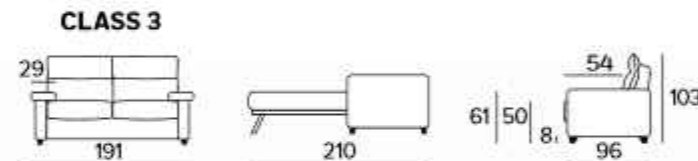

Completamente sfoderabile, con portaguanciali.

DIVANO LETTO 3 POSTI
materasso 140x196 - h17

~~€ 1.805~~
€ 1.439

Disponibile nei tessuti
STELLA-QUEENS-ROMEO
(solo nei colori elencati a pag. 19)
IVA esclusa

DIVANO LETTO MAXI
materasso 160x196 - h17

~~€ 1.932~~
€ 1.536

Disponibile nei tessuti
STELLA-QUEENS-ROMEO
(solo nei colori elencati a pag. 19)
IVA esclusa

Per altre configurazioni consultare il listino 2022.