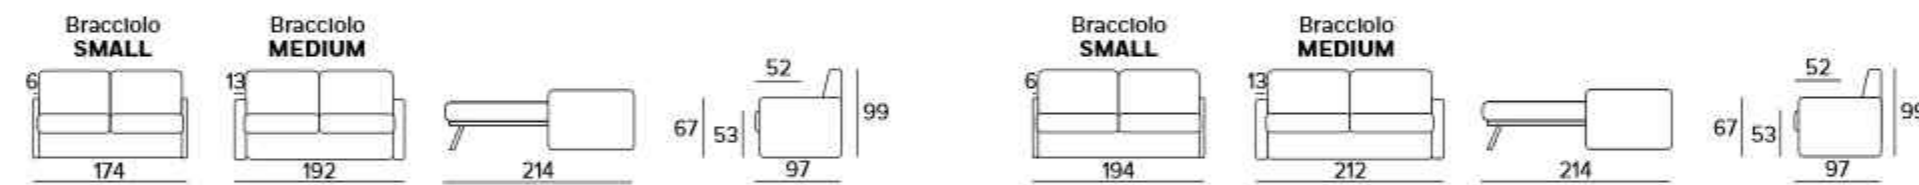

REVERSO

BRACCIOLO
SMALL O MEDIUM

Completamente sfoderabile, con portaguanciali.

DIVANO LETTO 3 POSTI
materasso cm 140x195 - h 21

~~€ 2.028~~
€ 1.610

Disponibile nei tessuti
STELLA-QUEENS-ROMEO
(solo nei colori elencati a pag. 19)
IVA esclusa

DIVANO LETTO MAXI
materasso cm 160x195 - h 21

~~€ 2.090~~
€ 1.730

Disponibile nei tessuti
STELLA-QUEENS-ROMEO
(solo nei colori elencati a pag. 19)
IVA esclusa

In promo, il filetto è realizzato in tinta.
Per altre configurazioni consultare il listino 2022.

Magnifico

Materasso in poliuretano espanso densità 35 kg/m³ elastico.
Rivestimento in tessuto 100% poliestere 275 g antiacaro.
Fascia laterale in tessuto 3D traspirante che consente una perfetta
aerazione del materasso.
Spessore materasso: 21 cm