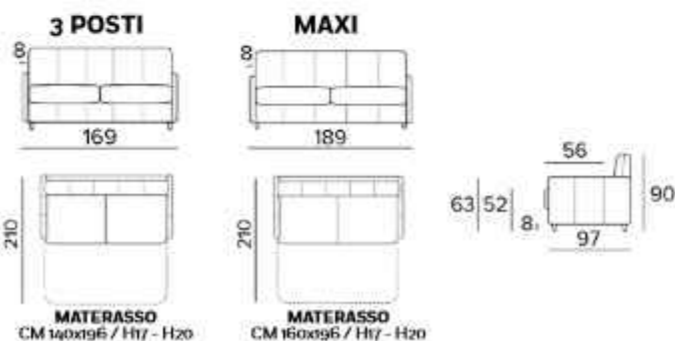

BINGO

DIVANO RIVESTITO IN TESSUTO STELLA 15
Cuscini decò in opzione.

Materasso Engel H17

Materasso in poliuretano espanso densità 30 kg/m³ ricoperto da tessuto 100% poliestere. Pratico e leggero.

3 POSTI
~~€ 1.523~~
€ 1.222
IVA esclusa
Tessuto STELLA
Materasso 140x196

MAXI
~~€ 1.644~~
€ 1.315
IVA esclusa
Tessuto STELLA
Materasso 160x196

Materasso Nature H20

Materasso in poliuretano espanso densità 21 kg/m³ ricoperto da tessuto 100% poliestere. Pratico e leggero.

3 POSTI
~~€ 1.628~~
€ 1.302
IVA esclusa
Tessuto STELLA
Materasso 140x196

MAXI
~~€ 1.749~~
€ 1.395
IVA esclusa
Tessuto STELLA
Materasso 160x196

Il confort che desideri nello spazio che hai.

Cuscini di seduta (**confort**) in poliuretano espanso densità 30 kg/m³.
Cuscini schienale in poliuretano espanso densità 18 kg/m³.
Meccanica: Otello Big elettrosaldata. Divano letto non sfoderabile.

Di serie, piede in legno modello Conic H8 disponibile in 4 finiture.

DISPONIBILE ESCLUSIVAMENTE NEL TESSUTO STELLA

Composizione 100% poliestere con Martindale di 25.000 giri, lavabile in lavatrice a 30°.

OPTIONAL

Kit copridivano
€ 120
3 POSTI O MAXI

2 poggiatesta
Dobble
€ 90