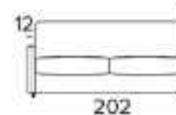

Di serie, piede modello
Tito in metallo cromo
lucido nero.

3 POSTI

MATERASSO
CM 140x196 / H17 - H20

MAXI

MATERASSO
CM 160x196 / H17 - H20

GHOST

Completamente sfoderabile, con portaguanciali.

DIVANO LETTO 3 POSTI materasso 140x196 - h17