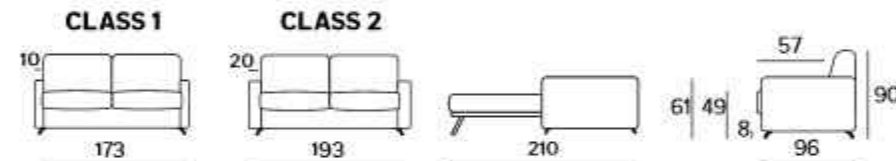

Completamente sfoderabile, con portaguancialli.

DIVANO LETTO 3 POSTI
materasso 140x196 - h17

~~€ 1.554~~
€ 1.246

Disponibile nei tessuti
STELLA-QUEENS-ROMEO
(solo nei colori elencati a pag. 19)
IVA esclusa

DIVANO LETTO MAXI
materasso 160x196 - h17

~~€ 1.663~~
€ 1.329

Disponibile nei tessuti
STELLA-QUEENS-ROMEO
(solo nei colori elencati a pag. 19)
IVA esclusa

Per altre configurazioni consultare il listino 2022.