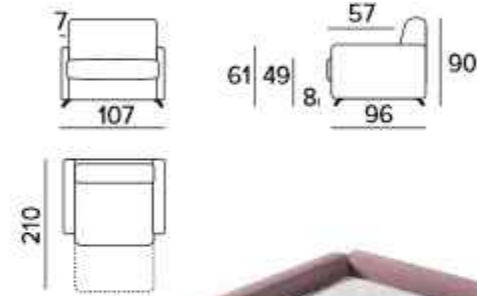

Magnifico

Materasso in poliuretano espanso densità 35 kg/m³ elastico.
Rivestimento in tessuto 100% poliestere 275 g antiacaro.
Fascia laterale in tessuto 3D traspirante che consente una perfetta
aerazione del materasso.
Spessore materasso: 21 cm

AMBROGIO

CLASS MINI
POLTRONA LETTO

Completamente sfoderabile, con portaguanciali.

Piede in legno naturale
modello Magic disponibile in 4 colori.

GRIGIO NERO NOCE SCURO NATURALE

Supplemento
€ 32

€ 1.290
€ 1.016
Disponibile nei tessuti
STELLA-QUEENS-ROMEO
(solo nei colori elencati a pag. 19)
Materasso 80x196 - h17
IVA esclusa