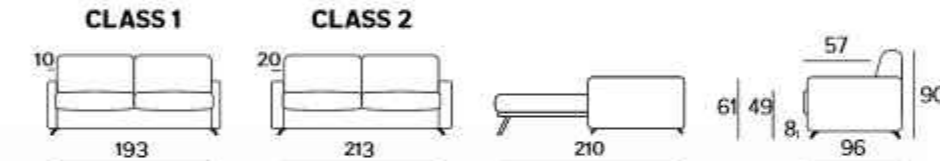

Completamente sfoderabile, con portaguancialli.

DIVANO LETTO 3 POSTI
materasso 140x196 - h17

~~€ 1.554~~
€ 1.246

Disponibile nei tessuti
STELLA-QUEENS-ROMEO
(solo nei colori elencati a pag. 19)
IVA esclusa

DIVANO LETTO MAXI
materasso 160x196 - h17

~~€ 1.663~~
€ 1.329

Disponibile nei tessuti
STELLA-QUEENS-ROMEO
(solo nei colori elencati a pag. 19)
IVA esclusa

Per altre configurazioni consultare il listino 2022.