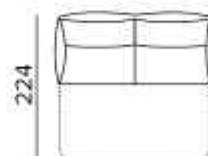

MATERASSO / MATELAS / MATTRESS
CM 140x192 / H 13