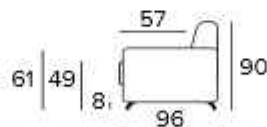

CLASS MINI

POLTRONA LETTO (MAT. 70 CM) / FAUTEUIL CONVERTIBLE (MAT. 70 CM) / BED ARMCHAIR (MAT. 70 CM)

MATERASSO / MATELAS / MATTRESS
CM 70x196 / H 17