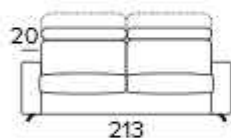

CLASS 5

DIVANO MAXI FISSO O LETTO / CANAPÉ MAXI FIXE OU CONVERTIBLE / MAXI SEATER SOFA FIXED OR BED

MATERASSO / MATELAS / MATTRESS
CM 160x196 / H 17

CLASS 5

PENISOLA CONTENITORE / MÉRIDIENNE COFFRE / PENINSULA CONTAINER

**SPECIFICARE SEMPRE IL LATO DELLA
PENISOLA GUARDANDO IL DIVANO
PRÉCISER LE SENS DE LA MÉRIDIENNE
VUE DE FACE
ALWAYS SPECIFY THE PENINSULA SIDE
LOOKING AT THE SOFA**