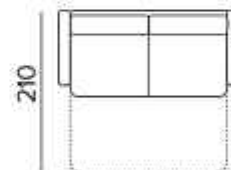

CLASS 3

DIVANO MAXI FISSO O LETTO / CANAPÉ MAXI FIXE OU CONVERTIBLE / MAXI SEATER SOFA FIXED OR BED

MATERASSO / MATELAS / MATTRESS
CM 160x196 / H 17

CLASS 3

PENISOLA CONTENITORE / MÉRIDIENNE COFFRE / PENINSULA CONTAINER

SPECIFICARE SEMPRE IL LATO DELLA
PENISOLA GUARDANDO IL DIVANO
PRÉCISER LE SENS DE LA MÉRIDIENNE
VUE DE FACE
ALWAYS SPECIFY THE PENINSULA SIDE
LOOKING AT THE SOFA