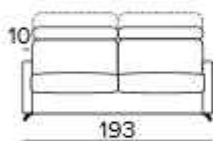

CLASS 4

DIVANO MAXI FISSO O LETTO / CANAPÉ MAXI FIXE OU CONVERTIBLE / MAXI SEATER SOFA FIXED OR BED

MATERASSO / MATELAS / MATTRESS
CM 160x196 / H 17

CLASS 4

PENISOLA CONTENITORE / MÉRIDIENNE COFFRE / PENINSULA CONTAINER

SPECIFICARE SEMPRE IL LATO DELLA
PENISOLA GUARDANDO IL DIVANO
PRÉCISER LE SENS DE LA MÉRIDIENNE
VUE DE FACE
ALWAYS SPECIFY THE PENINSULA SIDE
LOOKING AT THE SOFA