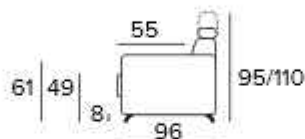

CLASS 5

DIVANO 3 POSTI FISSO O LETTO / CANAPÉ 3 PLACES FIXE OU CONVERTIBLE / 3 SEATER SOFA FIXED OR BED