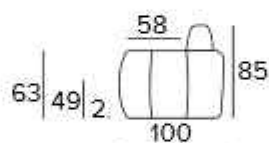

---

**DIVANO 3 POSTI FISSO O LETTO / CANAPÉ 3 PLACES FIXE OU CONVERTIBLE / 3 SEATER SOFA FIXED OR BED**

MATERASSO / MATELAS / MATTRESS  
CM 140x197 / H 17

---

**DIVANO MAXI FISSO O LETTO / CANAPÉ MAXI FIXE OU CONVERTIBLE / MAXI SEATER SOFA FIXED OR BED**