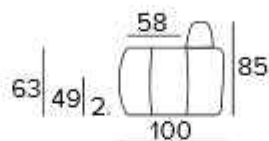

DIVANO 3 POSTI FISSO O LETTO / CANAPÉ 3 PLACES FIXE OU CONVERTIBLE / 3 SEATER SOFA FIXED OR BED

MATERASSO / MATELAS / MATTRESS
CM 140x197 / H 17