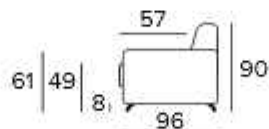

CLASS 2

DIVANO 2 POSTI FISSO O LETTO / CANAPÉ 2 PLACES FIXE OU CONVERTIBLE / 2 SEATER SOFA FIXED OR BED

MATERASSO / MATELAS / MATTRESS
CM 120x196 / H 17