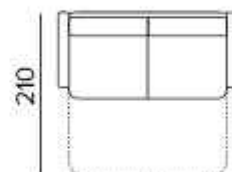

CLASS 3

DIVANO 2 POSTI FISSO O LETTO / CANAPÉ 2 PLACES FIXE OU CONVERTIBLE / 2 SEATER SOFA FIXED OR BED