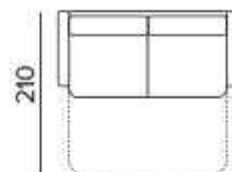

CLASS 2

DIVANO MAXI FISSO O LETTO / CANAPÉ MAXI FIXE OU CONVERTIBLE / MAXI SEATER SOFA FIXED OR BED