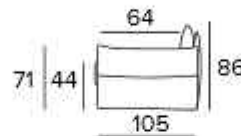

TERMINALE 3 POSTI FISSO O LETTO BR. DX O SX / TERMINAL 3 PLACES FIXE OU CONVERTIBLE ACC. D. OU G. / 3 SEATER MODULAR FIXED OR BED ARM. L. OR R.

MATERASSO / MATELAS / MATTRESS
CM 140x192 / H 13