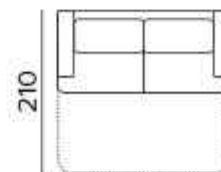

DIVANO MAXI FISSO O LETTO / CANAPÉ MAXI FIXE OU CONVERTIBLE / MAXI SEATER SOFA FIXED OR BED

MATERASSO / MATTRESS
CM 160x192 / H 15