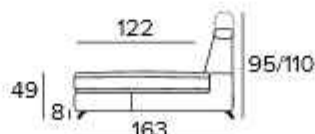

CLASS 5

DIVANO 2 POSTI FISSO O LETTO / CANAPÉ 2 PLACES FIXE OU CONVERTIBLE / 2 SEATER SOFA FIXED OR BED

MATERASSO / MATELAS / MATTRESS
CM 120x196 / H 17

CLASS 5

DIVANO 3 POSTI FISSO O LETTO / CANAPÉ 3 PLACES FIXE OU CONVERTIBLE / 3 SEATER SOFA FIXED OR BED

MATERASSO / MATELAS / MATTRESS
CM 140x196 / H 17

CLASS 5

DIVANO MAXI FISSO O LETTO / CANAPÉ MAXI FIXE OU CONVERTIBLE / MAXI SEATER SOFA FIXED OR BED

MATERASSO / MATELAS / MATTRESS
CM 160x196 / H 17

CLASS 5

PENISOLA CONTENITORE / MÉRIDIENNE COFFRE / PENINSULA CONTAINER

**SPECIFICARE SEMPRE IL LATO DELLA
PENISOLA GUARDANDO IL DIVANO
PRÉCISER LE SENS DE LA MÉRIDIENNE
VUE DE FACE
ALWAYS SPECIFY THE PENINSULA SIDE
LOOKING AT THE SOFA**

COMO