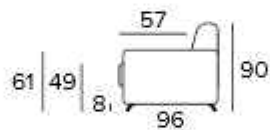

CLASS 3

DIVANO 3 POSTI FISSO O LETTO / CANAPÉ 3 PLACES FIXE OU CONVERTIBLE / 3 SEATER SOFA FIXED OR BED