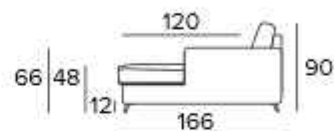

PENISOLA FISSA CON BRACCIOLO DX O SX / MÉRIDIANNE FIXE ACC. D. OU G. / FIXED PENINSULA WITH ARMREST RIGHT OR LEFT

**SPECIFICARE SEMPRE IL LATO DELLA
PENISOLA GUARDANDO IL DIVANO**
PRÉCISER LE SENS DE LA MÉRIDIANNE
VUE DE FACE
ALWAYS SPECIFY THE PENINSULA SIDE
LOOKING AT THE SOFA

POUF FISSO / POUF FIKE / FIXED FOOTSTOOL

ECLISSE