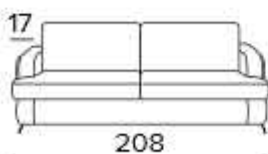

DIVANO MAXI FISSO O LETTO / CANAPÉ MAXI FIXE OU CONVERTIBLE / MAXI SEATER SOFA FIXED OR BED

MATERASSO / MATTRESS
CM 160x192 / H 15