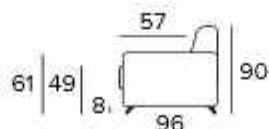

CLASS MINI

DIVANO 2 POSTI FISSO O LETTO / CANAPÈ 2 PLACES FIXE OU CONVERTIBLE / 2 SEATER SOFA FIXED OR BED

MATERASSO / MATELAS / MATTRESS
CM 120x196 / H 17