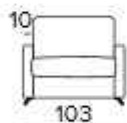

CLASS 1

POLTRONA LETTO (MAT. 70 CM) / FAUTEUIL CONVERTIBLE (MAT. 70 CM) / BED ARMCHAIR (MAT. 70 CM)

MATERASSO / MATELAS / MATTRESS
CM 70x196 / H 17