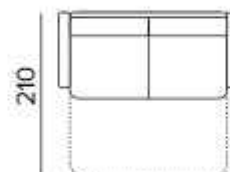

# AMBROGIO

CLASS 1

DIVANO 2 POSTI FISSO O LETTO / CANAPÉ 2 PLACES FIXE OU CONVERTIBLE / 2 SEATER SOFA FIXED OR BED

MATERASSO / MATELAS / MATTRESS  
CM 120x196 / H 17

CLASS 1

DIVANO 3 POSTI FISSO O LETTO / CANAPÉ 3 PLACES FIXE OU CONVERTIBLE / 3 SEATER SOFA FIXED OR BED