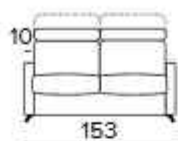

DREAM COLLECTION | DREAM COLLECTION

CLASS 4

DIVANO 2 POSTI FISSO O LETTO / CANAPÉ 2 PLACES FIXE OU CONVERTIBLE / 2 SEATER SOFA FIXED OR BED