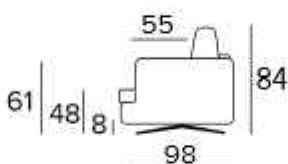

Engel

Materasso in poliuretano espanso, densità 30kg/m³ ricoperto da tessuto 100% poliestere.
Spessore materasso: 15 cm

*FR Matelas en polyuréthane expansé d'une densité de 30kg/m³ recouvert d'un couil 100% polyester.
Epaisseur matelas : 15 cm*

*EN Mattress in expanded polyurethane density 30kg/m³, covered with 100% polyester fabric.
Mattress thickness: 15 cm*

DIVANO 2 POSTI FISSO O LETTO / CANAPÉ 2 PLACES FIXE OU CONVERTIBLE / 2 SEATER SOFA FIXED OR BED

MATERASSO / MATTRESS
CM 120x192 / H 15