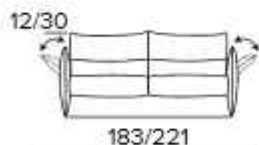

MATERASSO / MATELAS / MATTRESS
CM 140x192 / H 13