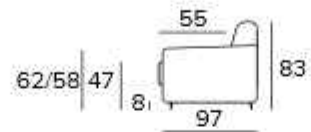

DIVANO 3 POSTI FISSO O LETTO / CANAPÉ 3 PLACES FIXE OU CONVERTIBLE / 3 SEATER SOFA FIXED OR BED