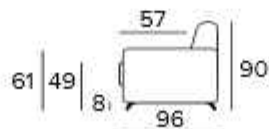

CLASS 2

DIVANO 3 POSTI FISSO O LETTO / CANAPÉ 3 PLACES FIXE OU CONVERTIBLE / 3 SEATER SOFA FIXED OR BED

MATERASSO / MATELAS / MATTRESS
CM 140x196 / H 17