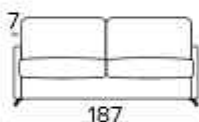

CLASS MINI

DIVANO MAXI FISSO O LETTO / CANAPÈ MAXI FIXE OU CONVERTIBLE / MAXI SEATER SOFA FIXED OR BED

MATERASSO / MATELAS / MATTRESS
CM 160x196 / H 17