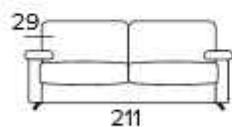

CLASS 3

DIVANO MAXI FISSO O LETTO / CANAPÉ MAXI FIXE OU CONVERTIBLE / MAXI SEATER SOFA FIXED OR BED

MATERASSO / MATELAS / MATTRESS
CM 160x196 / H 17

CLASS MINI + CLASS 1 + CLASS 2 + CLASS 3

PENISOLA CONTENITORE / MÉRIDIENNE COFFRE / PENINSULA CONTAINER

SPECIFICARE SEMPRE IL LATO DELLA
PENISOLA GUARDANDO IL DIVANO
PRÉCISER LE SENS DE LA MÉRIDIENNE
VUE DE FACE
ALWAYS SPECIFY THE PENINSULA SIDE
LOOKING AT THE SOFA