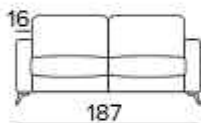

---

**DIVANO 2 POSTI FISSO O LETTO / CANAPÉ 2 PLACES FIXE OU CONVERTIBLE / 2 SEATER SOFA FIXED OR BED**

MATERASSO / MATELAS / MATTRESS  
CM 120x192 / H 13

---

**DIVANO 3 POSTI FISSO O LETTO / CANAPÉ 3 PLACES FIXE OU CONVERTIBLE / 3 SEATER SOFA FIXED OR BED**