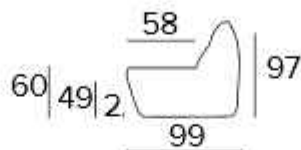

DIVANO 3 POSTI FISSO O LETTO / CANAPÉ 3 PLACES FIXE OU CONVERTIBLE / 3 SEATER SOFA FIXED OR BED

MATERASSO / MATELAS / MATTRESS
CM 140x197 / H 17