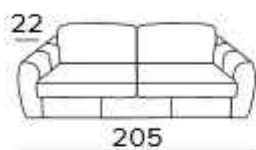

DIVANO 3 POSTI FISSO O LETTO / CANAPÉ 3 PLACES FIXE OU CONVERTIBLE / 3 SEATER SOFA FIXED OR BED

MATERASSO / MATELAS / MATTRESS
CM 140x197 / H 17