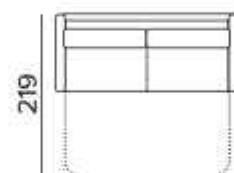

---

**POLTRONA FISSA / FIXE FAUTEUIL / FIXED ARMCHAIR**

---

**DIVANO 2 POSTI FISSO O LETTO / CANAPÈ 2 PLACES FIXE OU CONVERTIBLE / 2 SEATER SOFA FIXED OR BED**

MATERASSO / MATTRESS  
CM 120x197 / H 17

---

**DIVANO 3 POSTI FISSO O LETTO / CANAPÈ 3 PLACES FIXE OU CONVERTIBLE / 3 SEATER SOFA FIXED OR BED**