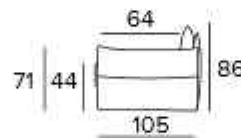

TERMINALE MAXI FISSO O LETTO BR. DX O SX / TERMINAL MAXI FIXE OU CONVERTIBLE ACC. D. OU G. / MAXI SEATER MODULAR FIXED OR BED ARM. L. OR R.

MATERASSO / MATELAS / MATTRESS
CM 160x192 / H 13

PENISOLA CONTENITORE CON BRACCIOLO DX O SX / PENISULA CONTAINER WITH ARMREST RIGHT OR LEFT

SPECIFICARE SEMPRE IL LATO DELLA PENISOLA GUARDANDO IL DIVANO MERIDIENNE COFFRE AVEC ACCOUDOIR DROIT OU GAUCHE ALWAYS SPECIFY THE PENISULA SIDE LOOKING AT THE SOFA