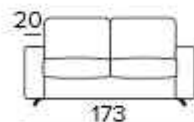

CLASS 2

DIVANO 2 POSTI FISSO O LETTO / CANAPÉ 2 PLACES FIXE OU CONVERTIBLE / 2 SEATER SOFA FIXED OR BED

MATERASSO / MATELAS / MATTRESS
CM 120x196 / H 17