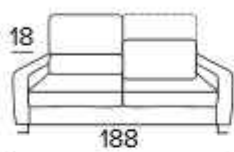

DIVANO 3 POSTI FISSO O LETTO / CANAPÉ 3 PLACES FIXE OU CONVERTIBLE / 3 SEATER SOFA FIXED OR BED

MATERASSO / MATELAS / MATTRESS
CM 140x196 / H 17