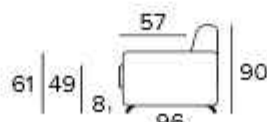

CLASS MINI

POLTRONA LETTO (MAT. 80 CM) / FAUTEUIL CONVERTIBLE (MAT. 80 CM) / BED ARMCHAIR (MAT. 80 CM)

MATERASSO / MATELAS / MATTRESS
CM 80x196 / H 17