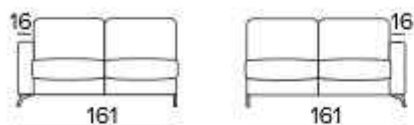

MATERASSO / MATELAS / MATTRESS  
CM 140x192 / H 13

---

**DIVANO MAXI FISSO O LETTO / CANAPÉ MAXI FIXE OU CONVERTIBLE / MAXI SEATER SOFA FIXED OR BED**

MATERASSO / MATELAS / MATTRESS  
CM 160x192 / H 13

**TERMINALE 2 POSTI LETTO BR. DX O SX / TERMINAL 2 PLACES CONVERTIBLE ACC. D. OU G. / 2 SEATER MODULAR SOFA BED ARM. L. OR R.**