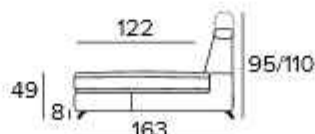

CLASS 3

DIVANO 2 POSTI FISSO O LETTO / CANAPÉ 2 PLACES FIXE OU CONVERTIBLE / 2 SEATER SOFA FIXED OR BED

MATERASSO / MATELAS / MATTRESS
CM 120x196 / H 17

CLASS 3

DIVANO 3 POSTI FISSO O LETTO / CANAPÉ 3 PLACES FIXE OU CONVERTIBLE / 3 SEATER SOFA FIXED OR BED

MATERASSO / MATELAS / MATTRESS
CM 140x196 / H 17

CLASS 3

DIVANO MAXI FISSO O LETTO / CANAPÉ MAXI FIXE OU CONVERTIBLE / MAXI SEATER SOFA FIXED OR BED

MATERASSO / MATELAS / MATTRESS
CM 160x196 / H 17

CLASS 3

PENISOLA CONTENITORE / MÉRIDIENNE COFFRE / PENINSULA CONTAINER

SPECIFICARE SEMPRE IL LATO DELLA
PENISOLA GUARDANDO IL DIVANO
PRÉCISER LE SENS DE LA MÉRIDIENNE
VUE DE FACE
ALWAYS SPECIFY THE PENINSULA SIDE
LOOKING AT THE SOFA

COMO