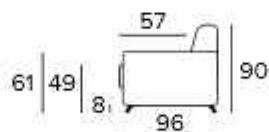

CLASS 1

POLTRONA LETTO (MAT. 70 CM) / FAUTEUIL CONVERTIBLE (MAT. 70 CM) / BED ARMCHAIR (MAT. 70 CM)

MATERASSO / MATELAS / MATTRESS
CM 70x196 / H 17