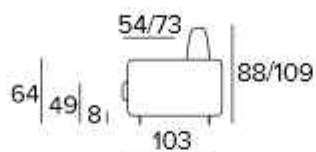

DIVANO 3 POSTI FISSO O LETTO / CANAPÉ 3 PLACES FIXE OU CONVERTIBLE / 3 SEATER SOFA FIXED OR BED

MATERASSO / MATELAS / MATTRESS
CM 140x196 / H 17