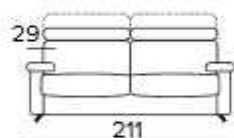

CLASS 3

DIVANO MAXI FISSO O LETTO / CANAPÉ MAXI FIXE OU CONVERTIBLE / MAXI SEATER SOFA FIXED OR BED

MATERASSO / MATELAS / MATTRESS
CM 160x196 / H 17

CLASS 3

PENISOLA CONTENITORE / MÉRIDIENNE COFFRE / PENINSULA CONTAINER

SPECIFICARE SEMPRE IL LATO DELLA
PENISOLA GUARDANDO IL DIVANO
PRÉCISER LE SENS DE LA MÉRIDIENNE
VUE DE FACE
ALWAYS SPECIFY THE PENINSULA SIDE
LOOKING AT THE SOFA