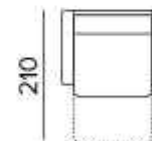

CLASS MINI

POLTRONA LETTO (MAT. 70 CM) / FAUTEUIL CONVERTIBLE (MAT. 70 CM) / BED ARMCHAIR (MAT. 70 CM)

MATERASSO / MATELAS / MATTRESS
CM 70x196 / H 17