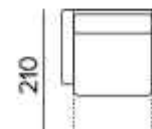

CLASS MINI

POLTRONA LETTO (MAT. 80 CM) / FAUTEUIL CONVERTIBLE (MAT. 80 CM) / BED ARMCHAIR (MAT. 80 CM)

MATERASSO / MATELAS / MATTRESS
CM 80x196 / H 17