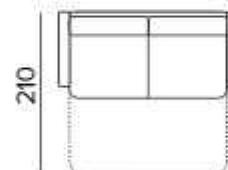

CLASS 5

DIVANO MAXI FISSO O LETTO / CANAPÉ MAXI FIXE OU CONVERTIBLE / MAXI SEATER SOFA FIXED OR BED

MATERASSO / MATELAS / MATTRESS
CM 160x196 / H 17

CLASS 5

PENISOLA CONTENITORE / MÉRIDIENNE COFFRE / PENINSULA CONTAINER

**SPECIFICARE SEMPRE IL LATO DELLA
PENISOLA GUARDANDO IL DIVANO
PRÉCISER LE SENS DE LA MÉRIDIENNE
VUE DE FACE
ALWAYS SPECIFY THE PENINSULA SIDE
LOOKING AT THE SOFA**