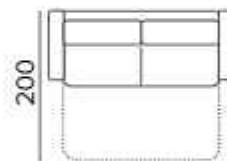

---

**DIVANO 2 POSTI FISSO O LETTO / CANAPÉ 2 PLACES FIXE OU CONVERTIBLE / 2 SEATER SOFA FIXED OR BED**

MATERASSO / MATELAS / MATTRESS  
CM 120x192 / H 13

---

**DIVANO 3 POSTI FISSO O LETTO / CANAPÉ 3 PLACES FIXE OU CONVERTIBLE / 3 SEATER SOFA FIXED OR BED**