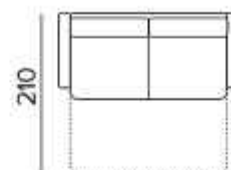

CLASS 3

DIVANO 2 POSTI FISSO O LETTO / CANAPÉ 2 PLACES FIXE OU CONVERTIBLE / 2 SEATER SOFA FIXED OR BED