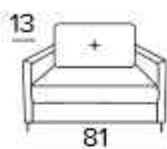

POLTRONA FISSA / FIXE FAUTEUIL / FIXED ARMCHAIR