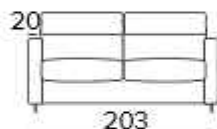

---

**DIVANO 2 POSTI FISSO O LETTO / CANAPÈ 2 PLACES FIXE OU CONVERTIBLE / 2 SEATER SOFA FIXED OR BED**

MATERASSO / MATELAS / MATTRESS  
CM 120x197 / H 17

---

**DIVANO 3 POSTI FISSO O LETTO / CANAPÈ 3 PLACES FIXE OU CONVERTIBLE / 3 SEATER SOFA FIXED OR BED**