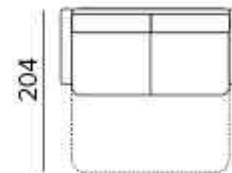

DIVANO 3 POSTI FISSO O LETTO / CANAPÉ 3 PLACES FIXE OU CONVERTIBLE / 3 SEATER SOFA FIXED OR BED