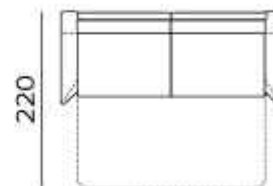

DIVANO 3 POSTI FISSO O LETTO / CANAPÉ 3 PLACES FIXE OU CONVERTIBLE / 3 SEATER SOFA FIXED OR BED

MATERASSO / MATELAS / MATTRESS
CM 140x197 / H 17