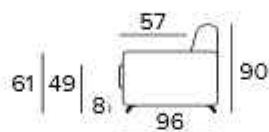

CLASS MINI

DIVANO 3 POSTI FISSO O LETTO / CANAPÈ 3 PLACES FIXE OU CONVERTIBLE / 3 SEATER SOFA FIXED OR BED

MATERASSO / MATELAS / MATTRESS
CM 140x196 / H 17