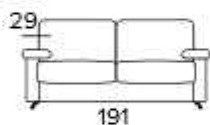

CLASS 3

DIVANO 3 POSTI FISSO O LETTO / CANAPÉ 3 PLACES FIXE OU CONVERTIBLE / 3 SEATER SOFA FIXED OR BED