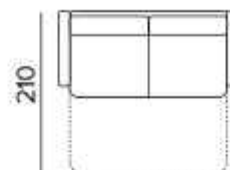

CLASS 1

DIVANO 2 POSTI FISSO O LETTO / CANAPÉ 2 PLACES FIXE OU CONVERTIBLE / 2 SEATER SOFA FIXED OR BED

MATERASSO / MATELAS / MATTRESS
CM 120x196 / H 17