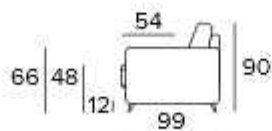

TERMINALE MAXI LETTO BR. DX O SX / TERMINAL MAXI CONVERTIBLE ACC. D. OU G. / MAXI SEATER MODULAR SOFA BED ARM. L. OR R.

MATERASSO / MATELAS / MATTRESS
CM 160x192 / H 13