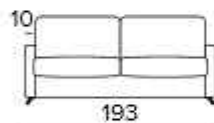

CLASS 1

DIVANO MAXI FISSO O LETTO / CANAPÉ MAXI FIXE OU CONVERTIBLE / MAXI SEATER SOFA FIXED OR BED

MATERASSO / MATELAS / MATTRESS
CM 160x196 / H 17