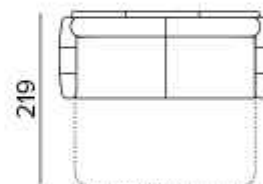

---

**DIVANO 3 POSTI FISSO O LETTO / CANAPÉ 3 PLACES FIXE OU CONVERTIBLE / 3 SEATER SOFA FIXED OR BED**

MATERASSO / MATELAS / MATTRESS  
CM 140x197 / H 17

---

**DIVANO MAXI FISSO O LETTO / CANAPÉ MAXI FIXE OU CONVERTIBLE / MAXI SEATER SOFA FIXED OR BED**