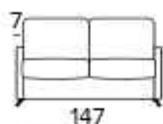

CLASS MINI

DIVANO 2 POSTI FISSO O LETTO / CANAPÈ 2 PLACES FIXE OU CONVERTIBLE / 2 SEATER SOFA FIXED OR BED

MATERASSO / MATELAS / MATTRESS
CM 120x196 / H 17