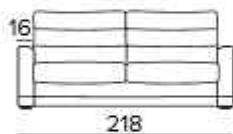

MATERASSO / MATELAS / MATTRESS  
CM 160x195 / H 21