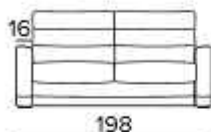

DIVANO 3 POSTI LETTO / CANAPÉ 3 PLACES CONVERTIBLE / 3 SEATER SOFA BED

MATERASSO / MATELAS / MATTRESS
CM 140x195 / H 21