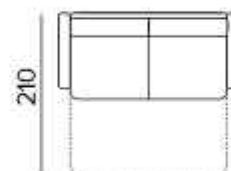

CLASS 3

DIVANO 3 POSTI FISSO O LETTO / CANAPÉ 3 PLACES FIXE OU CONVERTIBLE / 3 SEATER SOFA FIXED OR BED