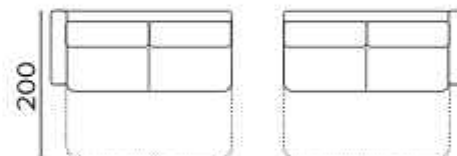

TERMINALE 3 POSTI LETTO BR. DX O SX / TERMINAL 3 PLACES CONVERTIBLE ACC. D. OU G. / 3 SEATER MODULAR SOFA BED ARM. L. OR R.

MATERASSO / MATELAS / MATTRESS
CM 140x192 / H 13