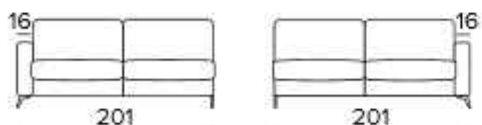

TERMINALE MAXI LETTO BR. DX O SX / TERMINAL MAXI CONVERTIBLE ACC. D. OU G. / MAXI SEATER MODULAR SOFA BED ARM. L. OR R.

MATERASSO / MATELAS / MATTRESS
CM 160x192 / H 13