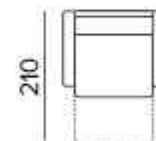

CLASS 1

POLTRONA LETTO (MAT. 70 CM) / FAUTEUIL CONVERTIBLE (MAT. 70 CM) / BED ARMCHAIR (MAT. 70 CM)

MATERASSO / MATELAS / MATTRESS
CM 70x196 / H 17