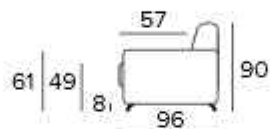

CLASS 3

DIVANO 2 POSTI FISSO O LETTO / CANAPÉ 2 PLACES FIXE OU CONVERTIBLE / 2 SEATER SOFA FIXED OR BED