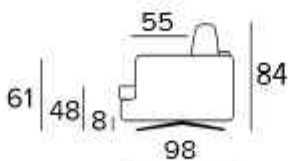

DIVANO MAXI FISSO O LETTO / CANAPÉ MAXI FIXE OU CONVERTIBLE / MAXI SEATER SOFA FIXED OR BED

MATERASSO / MATTRESS
CM 160x192 / H 15