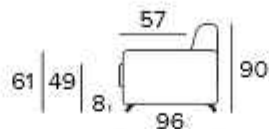

CLASS 1

DIVANO 2 POSTI FISSO O LETTO / CANAPÉ 2 PLACES FIXE OU CONVERTIBLE / 2 SEATER SOFA FIXED OR BED

MATERASSO / MATELAS / MATTRESS
CM 120x196 / H 17