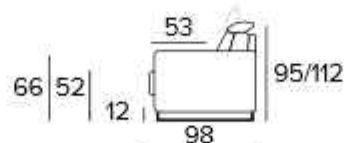

DIVANO MAXI FISSO O LETTO / CANAPÈ MAXI FIXE OU CONVERTIBLE / MAXI SEATER SOFA FIXED OR BED

MATERASSO / MATELAS / MATTRESS
CM 160x197 / H 17