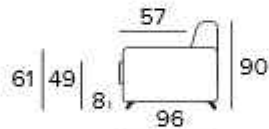

CLASS 1

DIVANO MAXI FISSO O LETTO / CANAPÉ MAXI FIXE OU CONVERTIBLE / MAXI SEATER SOFA FIXED OR BED

MATERASSO / MATELAS / MATTRESS
CM 160x196 / H 17