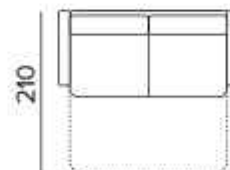

CLASS 2

DIVANO 2 POSTI FISSO O LETTO / CANAPÉ 2 PLACES FIXE OU CONVERTIBLE / 2 SEATER SOFA FIXED OR BED

MATERASSO / MATELAS / MATTRESS
CM 120x196 / H 17