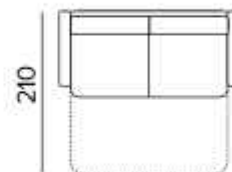

CLASS MINI

DIVANO 3 POSTI FISSO O LETTO / CANAPÈ 3 PLACES FIXE OU CONVERTIBLE / 3 SEATER SOFA FIXED OR BED

MATERASSO / MATELAS / MATTRESS
CM 140x196 / H 17