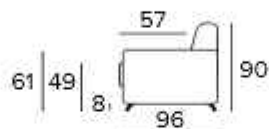

# AMBROGIO

CLASS 1

DIVANO 2 POSTI FISSO O LETTO / CANAPÉ 2 PLACES FIXE OU CONVERTIBLE / 2 SEATER SOFA FIXED OR BED

MATERASSO / MATELAS / MATTRESS  
CM 120x196 / H 17

CLASS 1

DIVANO 3 POSTI FISSO O LETTO / CANAPÉ 3 PLACES FIXE OU CONVERTIBLE / 3 SEATER SOFA FIXED OR BED