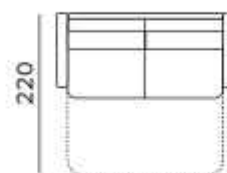

DIVANO 3 POSTI FISSO O LETTO / CANAPÉ 3 PLACES FIXE OU CONVERTIBLE / 3 SEATER SOFA FIXED OR BED

MATERASSO / MATELAS / MATTRESS
CM 140x196 / H 17