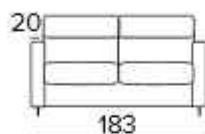

DIVANO 2 POSTI FISSO O LETTO / CANAPÈ 2 PLACES FIXE OU CONVERTIBLE / 2 SEATER SOFA FIXED OR BED

MATERASSO / MATELAS / MATTRESS
CM 120x197 / H 17