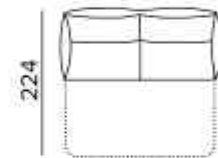

**DIVANO 3 POSTI FISSO O LETTO / CANAPÉ 3 PLACES FIXE OU CONVERTIBLE / 3 SEATER SOFA FIXED OR BED**

MATERASSO / MATELAS / MATTRESS  
CM 140x192 / H 13

**DIVANO MAXI FISSO O LETTO / CANAPÈ MAXI FIXE OU CONVERTIBLE / MAXI SEATER SOFA FIXED OR BED**

MATERASSO / MATELAS / MATTRESS  
CM 160x192 / H 13

**TERMINALE 3 POSTI FISSO O LETTO BR. DX O SX / TERMINAL 3 PLACES FIXE OU CONVERTIBLE ACC. D. OU G. / 3 SEATER MODULAR FIXED OR BED ARM. L. OR R.**

MATERASSO / MATELAS / MATTRESS  
CM 140x192 / H 13