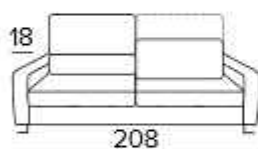

---

**DIVANO 3 POSTI FISSO O LETTO / CANAPÉ 3 PLACES FIXE OU CONVERTIBLE / 3 SEATER SOFA FIXED OR BED**

MATERASSO / MATELAS / MATTRESS  
CM 140x196 / H 17

---

**DIVANO MAXI FISSO O LETTO / CANAPÉ MAXI FIXE OU CONVERTIBLE / MAXI SEATER SOFA FIXED OR BED**