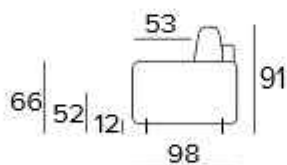

---

**POLTRONA FISSA / FIXE FAUTEUIL / FIXED ARMCHAIR**

---

**DIVANO 2 POSTI FISSO O LETTO / CANAPÈ 2 PLACES FIXE OU CONVERTIBLE / 2 SEATER SOFA FIXED OR BED**

MATERASSO / MATTRESS  
CM 120x197 / H 17

---

**DIVANO 3 POSTI FISSO O LETTO / CANAPÈ 3 PLACES FIXE OU CONVERTIBLE / 3 SEATER SOFA FIXED OR BED**