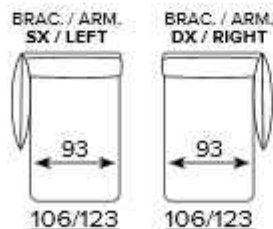

DIVANO MAXI FISSO O LETTO / CANAPÈ MAXI FIXE OU CONVERTIBLE / MAXI SEATER SOFA FIXED OR BED

TERMINALE 3 POSTI FISSO O LETTO BR. DX O SX / TERMINAL 3 PLACES FIXE OU CONVERTIBLE ACC. D. OU G. / 3 SEATER MODULAR FIXED OR BED ARM. L. OR R.

TERMINALE MAXI FISSO O LETTO BR. DX O SX / TERMINAL MAXI FIXE OU CONVERTIBLE ACC. D. OU G. / MAXI SEATER MODULAR FIXED OR BED ARM. L. OR R.

PENISOLA CONTENITORE CON BRACCIOLO DX O SX / PENISULA CONTAINER WITH ARMREST RIGHT OR LEFT

SPECIFICARE SEMPRE IL LATO DELLA PENISOLA GUARDANDO IL DIVANO MERIDIENNE COFFRE AVEC ACCOUDOIR DROIT OU GAUCHE ALWAYS SPECIFY THE PENISULA SIDE LOOKING AT THE SOFA