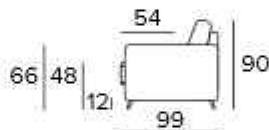

---

**DIVANO 2 POSTI FISSO O LETTO / CANAPÉ 2 PLACES FIXE OU CONVERTIBLE / 2 SEATER SOFA FIXED OR BED**

MATERASSO / MATELAS / MATTRESS  
CM 120x192 / H 13

---

**DIVANO 3 POSTI FISSO O LETTO / CANAPÉ 3 PLACES FIXE OU CONVERTIBLE / 3 SEATER SOFA FIXED OR BED**