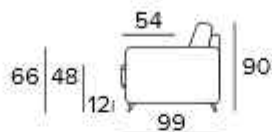

MATERASSO / MATELAS / MATTRESS  
CM 140x192 / H 13

---

**DIVANO MAXI FISSO O LETTO / CANAPÉ MAXI FIXE OU CONVERTIBLE / MAXI SEATER SOFA FIXED OR BED**

MATERASSO / MATELAS / MATTRESS  
CM 160x192 / H 13

**TERMINALE 2 POSTI LETTO BR. DX O SX / TERMINAL 2 PLACES CONVERTIBLE ACC. D. OU G. / 2 SEATER MODULAR SOFA BED ARM. L. OR R.**