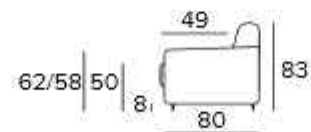

POLTRONA FISSA / FIXE FAUTEUIL / FIXED ARMCHAIR