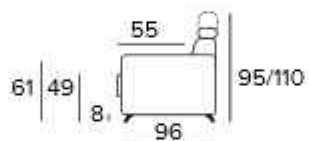

CLASS 4

DIVANO 3 POSTI FISSO O LETTO / CANAPÉ 3 PLACES FIXE OU CONVERTIBLE / 3 SEATER SOFA FIXED OR BED