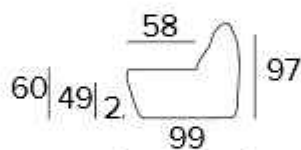

---

**DIVANO 3 POSTI FISSO O LETTO / CANAPÉ 3 PLACES FIXE OU CONVERTIBLE / 3 SEATER SOFA FIXED OR BED**

MATERASSO / MATELAS / MATTRESS  
CM 140x197 / H 17

---

**DIVANO MAXI FISSO O LETTO / CANAPÉ MAXI FIXE OU CONVERTIBLE / MAXI SEATER SOFA FIXED OR BED**