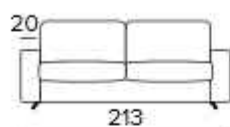

CLASS 2

DIVANO MAXI FISSO O LETTO / CANAPÉ MAXI FIXE OU CONVERTIBLE / MAXI SEATER SOFA FIXED OR BED