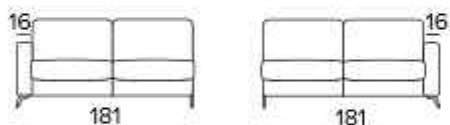

TERMINALE 3 POSTI LETTO BR. DX O SX / TERMINAL 3 PLACES CONVERTIBLE ACC. D. OU G. / 3 SEATER MODULAR SOFA BED ARM. L. OR R.

MATERASSO / MATELAS / MATTRESS
CM 140x192 / H 13