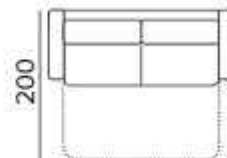

DIVANO MAXI FISSO O LETTO / CANAPÉ MAXI FIXE OU CONVERTIBLE / MAXI SEATER SOFA FIXED OR BED

MATERASSO / MATELAS / MATTRESS
CM 160x192 / H 13