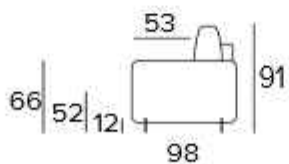

DIVANO MAXI FISSO O LETTO / CANAPÈ MAXI FIXE OU CONVERTIBLE / MAXI SEATER SOFA FIXED OR BED

MATERASSO / MATTRESS
CM 160x197 / H 17