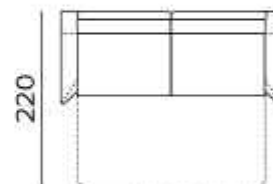

---

**DIVANO 3 POSTI FISSO O LETTO / CANAPÉ 3 PLACES FIXE OU CONVERTIBLE / 3 SEATER SOFA FIXED OR BED**

MATERASSO / MATELAS / MATTRESS  
CM 140x197 / H 17

---

**DIVANO MAXI FISSO O LETTO / CANAPÉ MAXI FIXE OU CONVERTIBLE / MAXI SEATER SOFA FIXED OR BED**