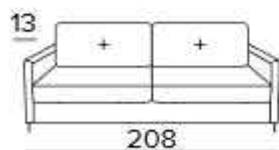

DIVANO MAXI FISSO O LETTO / CANAPÈ MAXI FIXE OU CONVERTIBLE / MAXI SEATER SOFA FIXED OR BED

MATERASSO / MATTRESS
CM 160x197 / H 17