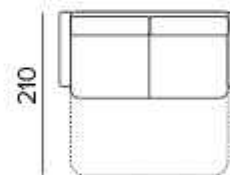

CLASS 4

DIVANO MAXI FISSO O LETTO / CANAPÉ MAXI FIXE OU CONVERTIBLE / MAXI SEATER SOFA FIXED OR BED

MATERASSO / MATELAS / MATTRESS
CM 160x196 / H 17

CLASS 4

PENISOLA CONTENITORE / MÉRIDIENNE COFFRE / PENINSULA CONTAINER

SPECIFICARE SEMPRE IL LATO DELLA
PENISOLA GUARDANDO IL DIVANO
PRÉCISER LE SENS DE LA MÉRIDIENNE
VUE DE FACE
ALWAYS SPECIFY THE PENINSULA SIDE
LOOKING AT THE SOFA