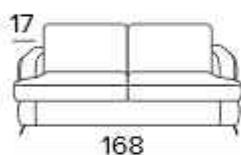

DIVANO 2 POSTI FISSO O LETTO / CANAPÉ 2 PLACES FIXE OU CONVERTIBLE / 2 SEATER SOFA FIXED OR BED

MATERASSO / MATTRESS
CM 120x192 / H 15