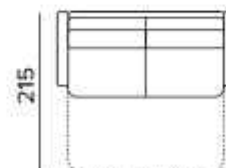

DIVANO MAXI FISSO O LETTO / CANAPÈ MAXI FIXE OU CONVERTIBLE / MAXI SEATER SOFA FIXED OR BED

MATERASSO / MATELAS / MATTRESS
CM 160x197 / H 17