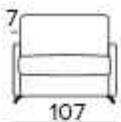

### CLASS MINI

POLTRONA LETTO (MAT. 70 CM) / FAUTEUIL CONVERTIBLE (MAT. 70 CM) / BED ARMCHAIR (MAT. 70 CM)

MATERASSO / MATELAS / MATTRESS  
CM 70x196 / H 17

### CLASS MINI

POLTRONA LETTO (MAT. 80 CM) / FAUTEUIL CONVERTIBLE (MAT. 80 CM) / BED ARMCHAIR (MAT. 80 CM)

MATERASSO / MATELAS / MATTRESS  
CM 80x196 / H 17