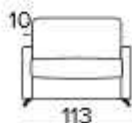

CLASS 1

POLTRONA LETTO (MAT. 80 CM) / FAUTEUIL CONVERTIBLE (MAT. 80 CM) / BED ARMCHAIR (MAT. 80 CM)

MATERASSO / MATELAS / MATTRESS
CM 80x196 / H 17

AMBROGIO