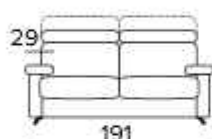

CLASS 3

DIVANO 3 POSTI FISSO O LETTO / CANAPÉ 3 PLACES FIXE OU CONVERTIBLE / 3 SEATER SOFA FIXED OR BED