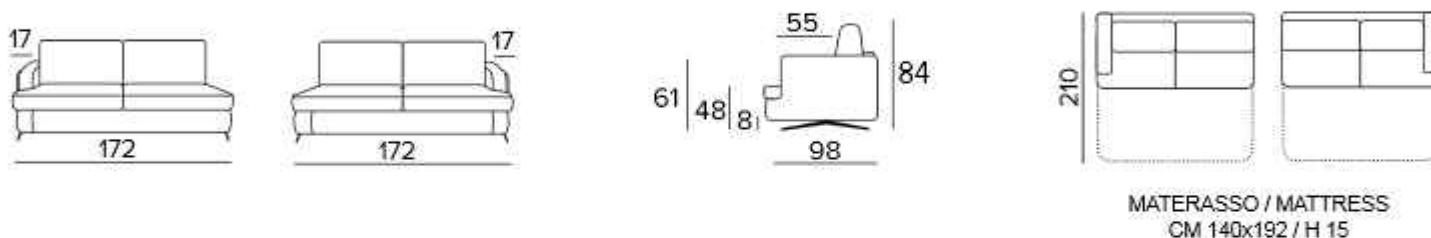

**TERMINALE 3 POSTI FISSO O LETTO BR. DX O SX / TERMINAL 3 PLACES FIXE OU CONVERTIBLE ACC. D. OU G. /
3 SEATER MODULAR FIXED OR BED ARM. L. OR R.**