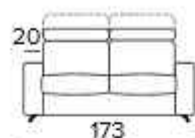

CLASS 5

DIVANO 2 POSTI FISSO O LETTO / CANAPÉ 2 PLACES FIXE OU CONVERTIBLE / 2 SEATER SOFA FIXED OR BED