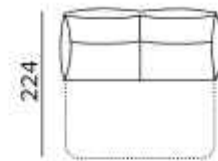

**FR** Matelas en polyuréthane expansé d'une densité élastique de 35kg/m<sup>3</sup>. Couvert en revêtement 100% polyester 275g anti-acariens. Bande latérale en tissu 3D respirant permettant une parfaite aération du matelas. Epaisseur matelas : 13 cm

**EN** Mattress in expanded polyurethane density 35kg/m<sup>3</sup>. Covering fabric 100% polyester 275g anti-mite fabric. The side band of the mattress is made with highly breathable 3D fabric for a perfect ventilation of the mattress. 100% polyester fabrics. Mattress thickness: 13 cm

**DIVANO 3 POSTI FISSO O LETTO / CANAPÉ 3 PLACES FIXE OU CONVERTIBLE / 3 SEATER SOFA FIXED OR BED**

MATERASSO / MATELAS / MATTRESS  
CM 140x192 / H 13

**DIVANO MAXI FISSO O LETTO / CANAPÈ MAXI FIXE OU CONVERTIBLE / MAXI SEATER SOFA FIXED OR BED**