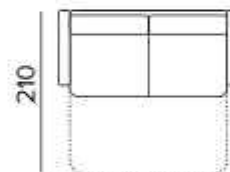

CLASS 1

DIVANO MAXI FISSO O LETTO / CANAPÉ MAXI FIXE OU CONVERTIBLE / MAXI SEATER SOFA FIXED OR BED

MATERASSO / MATELAS / MATTRESS
CM 160x196 / H 17