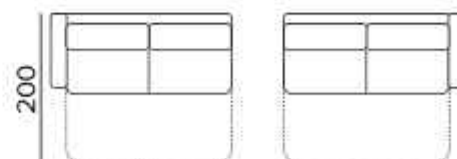

TERMINALE MAXI LETTO BR. DX O SX / TERMINAL MAXI CONVERTIBLE ACC. D. OU G. / MAXI SEATER MODULAR SOFA BED ARM. L. OR R.

MATERASSO / MATELAS / MATTRESS
CM 160x192 / H 13