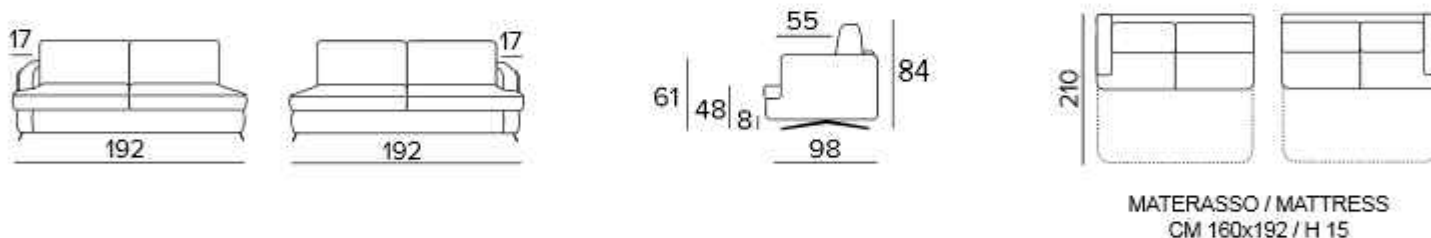

**TERMINALE MAXI FISSO O LETTO BR. DX O SX / TERMINAL MAXI FIXE OU CONVERTIBLE ACC. D. OU G. /
MAXI SEATER MODULAR FIXED OR BED ARM. L. OR R.**