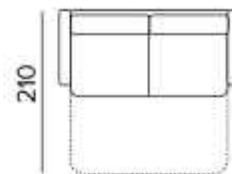

CLASS MINI

DIVANO 2 POSTI FISSO O LETTO / CANAPÈ 2 PLACES FIXE OU CONVERTIBLE / 2 SEATER SOFA FIXED OR BED

MATERASSO / MATELAS / MATTRESS
CM 120x196 / H 17