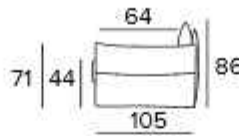

DIVANO MAXI FISSO O LETTO / CANAPÈ MAXI FIXE OU CONVERTIBLE / MAXI SEATER SOFA FIXED OR BED

MATERASSO / MATELAS / MATTRESS
CM 160x192 / H 13