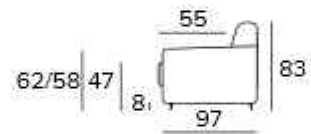

MATERASSO / MATELAS / MATTRESS  
CM 140x192 / H 15

---

**DIVANO MAXI FISSO O LETTO / CANAPÉ MAXI FIXE OU CONVERTIBLE / MAXI SEATER SOFA FIXED OR BED**

MATERASSO / MATELAS / MATTRESS  
CM 160x192 / H 15

---