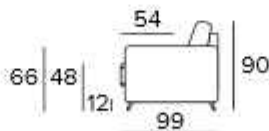

DIVANO MAXI FISSO O LETTO / CANAPÉ MAXI FIXE OU CONVERTIBLE / MAXI SEATER SOFA FIXED OR BED

MATERASSO / MATELAS / MATTRESS
CM 160x192 / H 13