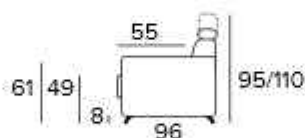

CLASS 5

DIVANO MAXI FISSO O LETTO / CANAPÉ MAXI FIXE OU CONVERTIBLE / MAXI SEATER SOFA FIXED OR BED

MATERASSO / MATELAS / MATTRESS
CM 160x196 / H 17

CLASS 5

PENISOLA CONTENITORE / MÉRIDIENNE COFFRE / PENINSULA CONTAINER

**SPECIFICARE SEMPRE IL LATO DELLA
PENISOLA GUARDANDO IL DIVANO
PRÉCISER LE SENS DE LA MÉRIDIENNE
VUE DE FACE
ALWAYS SPECIFY THE PENINSULA SIDE
LOOKING AT THE SOFA**