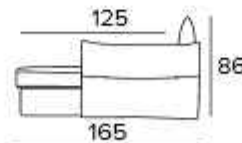

DIVANO MAXI FISSO O LETTO / CANAPÈ MAXI FIXE OU CONVERTIBLE / MAXI SEATER SOFA FIXED OR BED

TERMINALE 3 POSTI FISSO O LETTO BR. DX O SX / TERMINAL 3 PLACES FIXE OU CONVERTIBLE ACC. D. OU G. / 3 SEATER MODULAR FIXED OR BED ARM. L. OR R.

TERMINALE MAXI FISSO O LETTO BR. DX O SX / TERMINAL MAXI FIXE OU CONVERTIBLE ACC. D. OU G. / MAXI SEATER MODULAR FIXED OR BED ARM. L. OR R.

PENISOLA CONTENITORE CON BRACCIOLO DX O SX / PENISULA CONTAINER WITH ARMREST RIGHT OR LEFT

SPECIFICARE SEMPRE IL LATO DELLA PENISOLA GUARDANDO IL DIVANO MERIDIENNE COFFRE AVEC ACCOUDOIR DROIT OU GAUCHE ALWAYS SPECIFY THE PENISULA SIDE LOOKING AT THE SOFA