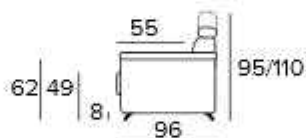

CLASS 3

DIVANO MAXI FISSO O LETTO / CANAPÉ MAXI FIXE OU CONVERTIBLE / MAXI SEATER SOFA FIXED OR BED

MATERASSO / MATELAS / MATTRESS
CM 160x196 / H 17

CLASS 3

PENISOLA CONTENITORE / MÉRIDIENNE COFFRE / PENINSULA CONTAINER

SPECIFICARE SEMPRE IL LATO DELLA
PENISOLA GUARDANDO IL DIVANO
PRÉCISER LE SENS DE LA MÉRIDIENNE
VUE DE FACE
ALWAYS SPECIFY THE PENINSULA SIDE
LOOKING AT THE SOFA