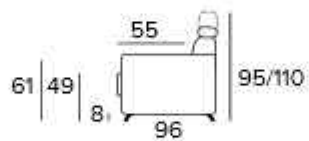

CLASS 4

DIVANO MAXI FISSO O LETTO / CANAPÉ MAXI FIXE OU CONVERTIBLE / MAXI SEATER SOFA FIXED OR BED

MATERASSO / MATELAS / MATTRESS
CM 160x196 / H 17

CLASS 4

PENISOLA CONTENITORE / MÉRIDIENNE COFFRE / PENINSULA CONTAINER

SPECIFICARE SEMPRE IL LATO DELLA
PENISOLA GUARDANDO IL DIVANO
PRÉCISER LE SENS DE LA MÉRIDIENNE
VUE DE FACE
ALWAYS SPECIFY THE PENINSULA SIDE
LOOKING AT THE SOFA