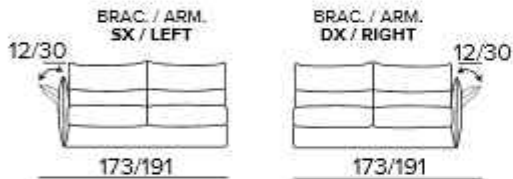

TERMINALE 3 POSTI FISSO O LETTO BR. DX O SX / TERMINAL 3 PLACES FIXE OU CONVERTIBLE ACC. D. OU G. / 3 SEATER MODULAR FIXED OR BED ARM. L. OR R.