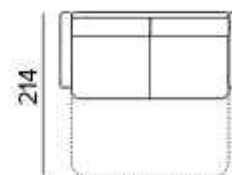

DIVANO 3 POSTI LETTO / CANAPÉ 3 PLACES CONVERTIBLE / 3 SEATER SOFA BED

MATERASSO / MATELAS / MATTRESS
CM 140x195 / H 21