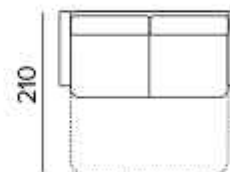

CLASS 4

DIVANO 3 POSTI FISSO O LETTO / CANAPÉ 3 PLACES FIXE OU CONVERTIBLE / 3 SEATER SOFA FIXED OR BED