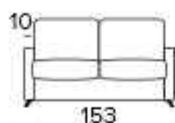

CLASS 1

DIVANO 2 POSTI FISSO O LETTO / CANAPÉ 2 PLACES FIXE OU CONVERTIBLE / 2 SEATER SOFA FIXED OR BED

MATERASSO / MATELAS / MATTRESS
CM 120x196 / H 17