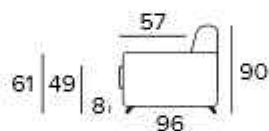

CLASS MINI

DIVANO MAXI FISSO O LETTO / CANAPÈ MAXI FIXE OU CONVERTIBLE / MAXI SEATER SOFA FIXED OR BED

MATERASSO / MATELAS / MATTRESS
CM 160x196 / H 17