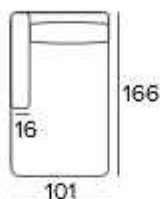

PENISOLA FISSA CON BRACCIOLO DX O SX / MÉRIDIANNE FIXE ACC. D. OU G. / FIXED PENINSULA WITH ARMREST RIGHT OR LEFT

**SPECIFICARE SEMPRE IL LATO DELLA
PENISOLA GUARDANDO IL DIVANO**
PRÉCISER LE SENS DE LA MÉRIDIANNE
VUE DE FACE
ALWAYS SPECIFY THE PENINSULA SIDE
LOOKING AT THE SOFA

POUF FISSO / POUF FIKE / FIXED FOOTSTOOL

ECLISSE