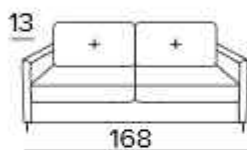

---

**POLTRONA FISSA / FIXE FAUTEUIL / FIXED ARMCHAIR**

---

**DIVANO 2 POSTI FISSO O LETTO / CANAPÈ 2 PLACES FIXE OU CONVERTIBLE / 2 SEATER SOFA FIXED OR BED**

MATERASSO / MATTRESS  
CM 120x197 / H 17

---

**DIVANO 3 POSTI FISSO O LETTO / CANAPÈ 3 PLACES FIXE OU CONVERTIBLE / 3 SEATER SOFA FIXED OR BED**