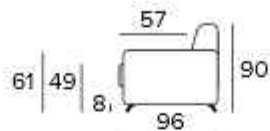

CLASS 2

DIVANO MAXI FISSO O LETTO / CANAPÉ MAXI FIXE OU CONVERTIBLE / MAXI SEATER SOFA FIXED OR BED