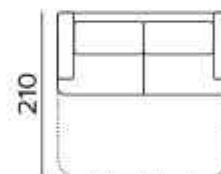

DIVANO 3 POSTI FISSO O LETTO / CANAPÉ 3 PLACES FIXE OU CONVERTIBLE / 3 SEATER SOFA FIXED OR BED

MATERASSO / MATTRESS
CM 140x192 / H 15