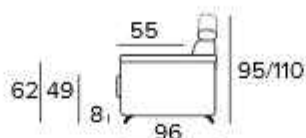

CLASS 3

DIVANO 2 POSTI FISSO O LETTO / CANAPÉ 2 PLACES FIXE OU CONVERTIBLE / 2 SEATER SOFA FIXED OR BED