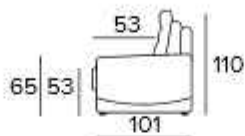

DIVANO 3 POSTI LETTO / CANAPÉ 3 PLACES CONVERTIBLE / 3 SEATER SOFA BED

MATERASSO / MATELAS / MATTRESS
CM 140x195 / H 21