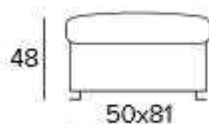

POUF CONTENITORE / POUF COFFRE / FOOT STOOL CONTAINER

GUARDA IL VIDEO
VOIR LA VIDÉO
WATCH THE VIDEO

PERLA