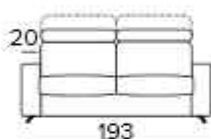

CLASS 5

DIVANO 3 POSTI FISSO O LETTO / CANAPÉ 3 PLACES FIXE OU CONVERTIBLE / 3 SEATER SOFA FIXED OR BED