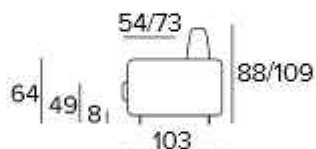

---

**DIVANO 3 POSTI FISSO O LETTO / CANAPÉ 3 PLACES FIXE OU CONVERTIBLE / 3 SEATER SOFA FIXED OR BED**

MATERASSO / MATELAS / MATTRESS  
CM 140x196 / H 17

---

**DIVANO MAXI FISSO O LETTO / CANAPÉ MAXI FIXE OU CONVERTIBLE / MAXI SEATER SOFA FIXED OR BED**