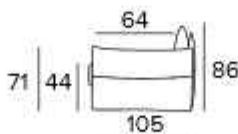

MATERASSO / MATELAS / MATTRESS
CM 140x192 / H 13