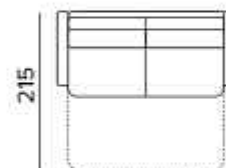

---

**DIVANO 2 POSTI FISSO O LETTO / CANAPÈ 2 PLACES FIXE OU CONVERTIBLE / 2 SEATER SOFA FIXED OR BED**

MATERASSO / MATELAS / MATTRESS  
CM 120x197 / H 17

---

**DIVANO 3 POSTI FISSO O LETTO / CANAPÈ 3 PLACES FIXE OU CONVERTIBLE / 3 SEATER SOFA FIXED OR BED**