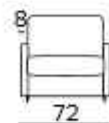

POLTRONA FISSA / FIXE FAUTEUIL / FIXED ARMCHAIR