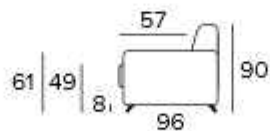

CLASS 3

DIVANO MAXI FISSO O LETTO / CANAPÉ MAXI FIXE OU CONVERTIBLE / MAXI SEATER SOFA FIXED OR BED

MATERASSO / MATELAS / MATTRESS
CM 160x196 / H 17

CLASS MINI + CLASS 1 + CLASS 2 + CLASS 3

PENISOLA CONTENITORE / MÉRIDIENNE COFFRE / PENINSULA CONTAINER

SPECIFICARE SEMPRE IL LATO DELLA
PENISOLA GUARDANDO IL DIVANO
PRÉCISER LE SENS DE LA MÉRIDIENNE
VUE DE FACE
ALWAYS SPECIFY THE PENINSULA SIDE
LOOKING AT THE SOFA