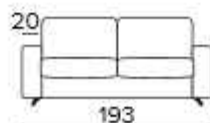

CLASS 2

DIVANO 3 POSTI FISSO O LETTO / CANAPÉ 3 PLACES FIXE OU CONVERTIBLE / 3 SEATER SOFA FIXED OR BED

MATERASSO / MATELAS / MATTRESS
CM 140x196 / H 17