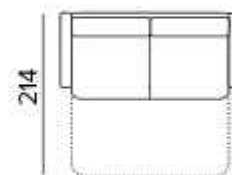

MATERASSO / MATELAS / MATTRESS  
CM 160x195 / H 21