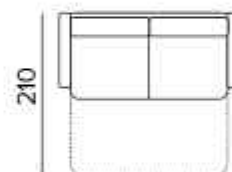

CLASS MINI

DIVANO MAXI FISSO O LETTO / CANAPÈ MAXI FIXE OU CONVERTIBLE / MAXI SEATER SOFA FIXED OR BED

MATERASSO / MATELAS / MATTRESS
CM 160x196 / H 17