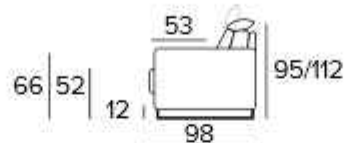

DIVANO 2 POSTI FISSO O LETTO / CANAPÈ 2 PLACES FIXE OU CONVERTIBLE / 2 SEATER SOFA FIXED OR BED

MATERASSO / MATELAS / MATTRESS
CM 120x197 / H 17