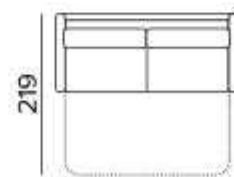

DIVANO MAXI FISSO O LETTO / CANAPÈ MAXI FIXE OU CONVERTIBLE / MAXI SEATER SOFA FIXED OR BED

MATERASSO / MATTRESS
CM 160x197 / H 17