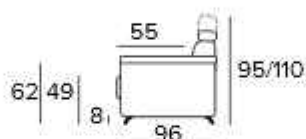

CLASS 3

DIVANO 3 POSTI FISSO O LETTO / CANAPÉ 3 PLACES FIXE OU CONVERTIBLE / 3 SEATER SOFA FIXED OR BED