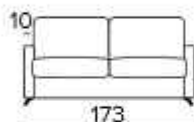

# AMBROGIO

CLASS 1

DIVANO 2 POSTI FISSO O LETTO / CANAPÉ 2 PLACES FIXE OU CONVERTIBLE / 2 SEATER SOFA FIXED OR BED

MATERASSO / MATELAS / MATTRESS  
CM 120x196 / H 17

CLASS 1

DIVANO 3 POSTI FISSO O LETTO / CANAPÉ 3 PLACES FIXE OU CONVERTIBLE / 3 SEATER SOFA FIXED OR BED