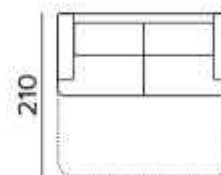

DIVANO 2 POSTI FISSO O LETTO / CANAPÉ 2 PLACES FIXE OU CONVERTIBLE / 2 SEATER SOFA FIXED OR BED

MATERASSO / MATTRESS
CM 120x192 / H 15