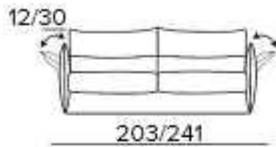

DIVANO MAXI FISSO O LETTO / CANAPÈ MAXI FIXE OU CONVERTIBLE / MAXI SEATER SOFA FIXED OR BED

MATERASSO / MATELAS / MATTRESS
CM 160x192 / H 13