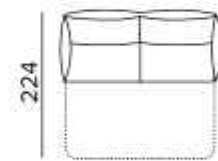

TERMINALE MAXI FISSO O LETTO BR. DX O SX / TERMINAL MAXI FIXE OU CONVERTIBLE ACC. D. OU G. / MAXI SEATER MODULAR FIXED OR BED ARM. L. OR R.

MATERASSO / MATELAS / MATTRESS
CM 160x192 / H 13

PENISOLA CONTENITORE CON BRACCIOLO DX O SX / PENISULA CONTAINER WITH ARMREST RIGHT OR LEFT

SPECIFICARE SEMPRE IL LATO DELLA PENISOLA GUARDANDO IL DIVANO MERIDIENNE COFFRE AVEC ACCOUDOIR DROIT OU GAUCHE ALWAYS SPECIFY THE PENISULA SIDE LOOKING AT THE SOFA