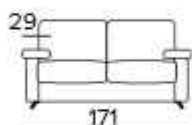

CLASS 3

DIVANO 2 POSTI FISSO O LETTO / CANAPÉ 2 PLACES FIXE OU CONVERTIBLE / 2 SEATER SOFA FIXED OR BED