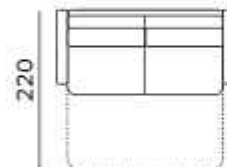

---

**DIVANO 3 POSTI FISSO O LETTO / CANAPÉ 3 PLACES FIXE OU CONVERTIBLE / 3 SEATER SOFA FIXED OR BED**

MATERASSO / MATELAS / MATTRESS  
CM 140x196 / H 17

---

**DIVANO MAXI FISSO O LETTO / CANAPÉ MAXI FIXE OU CONVERTIBLE / MAXI SEATER SOFA FIXED OR BED**