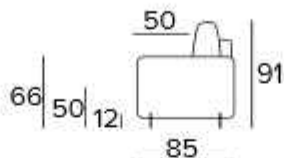

POLTRONA FISSA / FIXE FAUTEUIL / FIXED ARMCHAIR