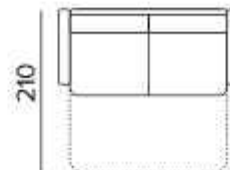

CLASS 2

DIVANO 3 POSTI FISSO O LETTO / CANAPÉ 3 PLACES FIXE OU CONVERTIBLE / 3 SEATER SOFA FIXED OR BED

MATERASSO / MATELAS / MATTRESS
CM 140x196 / H 17