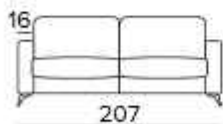

DIVANO MAXI FISSO O LETTO / CANAPÉ MAXI FIXE OU CONVERTIBLE / MAXI SEATER SOFA FIXED OR BED

MATERASSO / MATELAS / MATTRESS
CM 160x192 / H 13