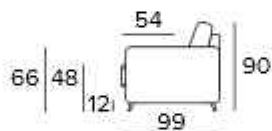

TERMINALE 3 POSTI LETTO BR. DX O SX / TERMINAL 3 PLACES CONVERTIBLE ACC. D. OU G. / 3 SEATER MODULAR SOFA BED ARM. L. OR R.

MATERASSO / MATELAS / MATTRESS
CM 140x192 / H 13