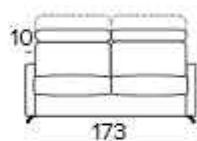

CLASS 4

DIVANO 3 POSTI FISSO O LETTO / CANAPÉ 3 PLACES FIXE OU CONVERTIBLE / 3 SEATER SOFA FIXED OR BED