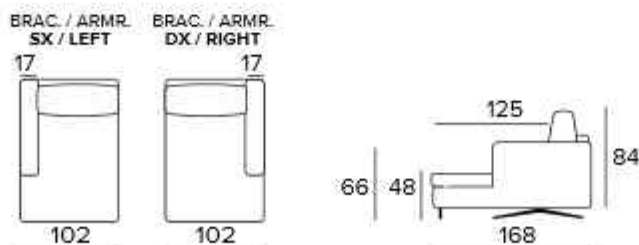

**PENISOLA CONTENITORE CON BRACCIOLO DX O SX / PENISULA CONTAINER WITH ARMREST RIGHT OR LEFT**

SPECIFICARE SEMPRE IL LATO DELLA PENISOLA GUARDANDO IL DIVANO  
MERIDIENNE COFFRE AVEC ACCOUDOIR DROIT OU GAUCHE  
ALWAYS SPECIFY THE PENINSULA SIDE LOOKING AT THE SOFA