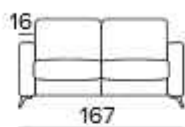

DIVANO 2 POSTI FISSO O LETTO / CANAPÉ 2 PLACES FIXE OU CONVERTIBLE / 2 SEATER SOFA FIXED OR BED

MATERASSO / MATELAS / MATTRESS
CM 120x192 / H 13