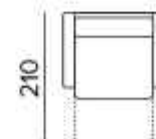

CLASS 1

POLTRONA LETTO (MAT. 80 CM) / FAUTEUIL CONVERTIBLE (MAT. 80 CM) / BED ARMCHAIR (MAT. 80 CM)

MATERASSO / MATELAS / MATTRESS
CM 80x196 / H 17

AMBROGIO