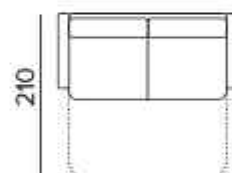

CLASS 3

DIVANO 3 POSTI FISSO O LETTO / CANAPÉ 3 PLACES FIXE OU CONVERTIBLE / 3 SEATER SOFA FIXED OR BED