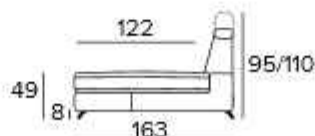

DREAM COLLECTION | DREAM COLLECTION

CLASS 4

DIVANO 2 POSTI FISSO O LETTO / CANAPÉ 2 PLACES FIXE OU CONVERTIBLE / 2 SEATER SOFA FIXED OR BED

MATERASSO / MATELAS / MATTRESS
CM 120x196 / H 17

CLASS 4

DIVANO 3 POSTI FISSO O LETTO / CANAPÉ 3 PLACES FIXE OU CONVERTIBLE / 3 SEATER SOFA FIXED OR BED

MATERASSO / MATELAS / MATTRESS
CM 140x196 / H 17

CLASS 4

DIVANO MAXI FISSO O LETTO / CANAPÉ MAXI FIXE OU CONVERTIBLE / MAXI SEATER SOFA FIXED OR BED

MATERASSO / MATELAS / MATTRESS
CM 160x196 / H 17

CLASS 4

PENISOLA CONTENITORE / MÉRIDIENNE COFFRE / PENINSULA CONTAINER

SPECIFICARE SEMPRE IL LATO DELLA
PENISOLA GUARDANDO IL DIVANO
PRÉCISER LE SENS DE LA MÉRIDIENNE
VUE DE FACE
ALWAYS SPECIFY THE PENINSULA SIDE
LOOKING AT THE SOFA