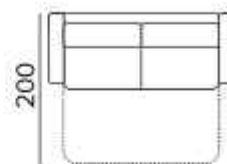

DIVANO 2 POSTI FISSO O LETTO / CANAPÉ 2 PLACES FIXE OU CONVERTIBLE / 2 SEATER SOFA FIXED OR BED

MATERASSO / MATELAS / MATTRESS
CM 120x192 / H 13