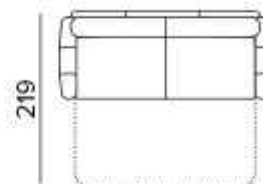

DIVANO 3 POSTI FISSO O LETTO / CANAPÉ 3 PLACES FIXE OU CONVERTIBLE / 3 SEATER SOFA FIXED OR BED

MATERASSO / MATELAS / MATTRESS
CM 140x197 / H 17