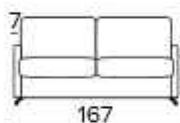

CLASS MINI

DIVANO 3 POSTI FISSO O LETTO / CANAPÈ 3 PLACES FIXE OU CONVERTIBLE / 3 SEATER SOFA FIXED OR BED

MATERASSO / MATELAS / MATTRESS
CM 140x196 / H 17