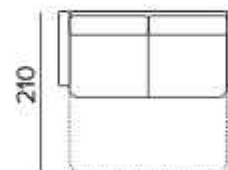

CLASS 5

DIVANO 3 POSTI FISSO O LETTO / CANAPÉ 3 PLACES FIXE OU CONVERTIBLE / 3 SEATER SOFA FIXED OR BED