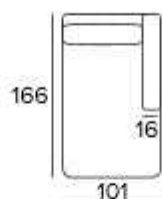

PENISOLA FISSA CON BRACCIOLO DX O SX / MÉRIDIANNE FIXE ACC. D. OU G. / FIXED PENINSULA WITH ARMREST RIGHT OR LEFT

**SPECIFICARE SEMPRE IL LATO DELLA
PENISOLA GUARDANDO IL DIVANO**
PRÉCISER LE SENS DE LA MÉRIDIANNE
VUE DE FACE
ALWAYS SPECIFY THE PENINSULA SIDE
LOOKING AT THE SOFA

POUF FISSO / POUF FIKE / FIXED FOOTSTOOL

ECLISSE