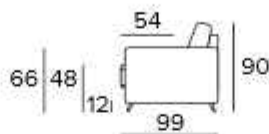

DIVANO 2 POSTI FISSO O LETTO / CANAPÉ 2 PLACES FIXE OU CONVERTIBLE / 2 SEATER SOFA FIXED OR BED

MATERASSO / MATELAS / MATTRESS
CM 120x192 / H 13