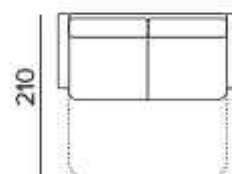

CLASS 3

DIVANO MAXI FISSO O LETTO / CANAPÉ MAXI FIXE OU CONVERTIBLE / MAXI SEATER SOFA FIXED OR BED

MATERASSO / MATELAS / MATTRESS
CM 160x196 / H 17

CLASS MINI + CLASS 1 + CLASS 2 + CLASS 3

PENISOLA CONTENITORE / MÉRIDIENNE COFFRE / PENINSULA CONTAINER

SPECIFICARE SEMPRE IL LATO DELLA
PENISOLA GUARDANDO IL DIVANO
PRÉCISER LE SENS DE LA MÉRIDIENNE
VUE DE FACE
ALWAYS SPECIFY THE PENINSULA SIDE
LOOKING AT THE SOFA