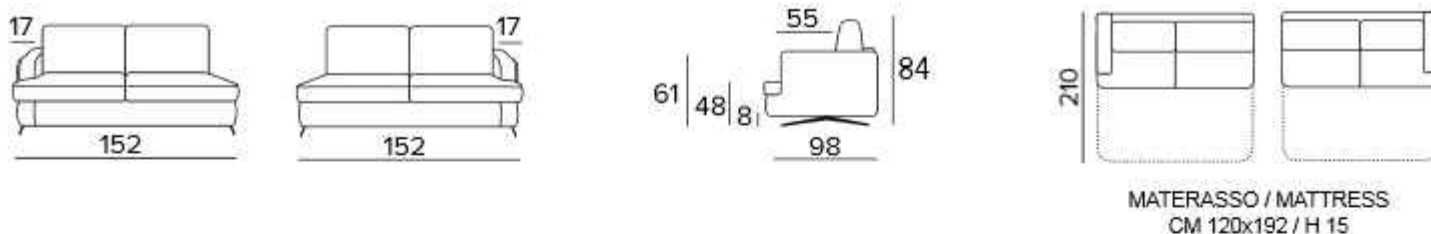

**TERMINALE 2 POSTI FISSO O LETTO BR. DX O SX / TERMINAL 2 PLACES FIXE OU CONVERTIBLE ACC. D. OU G. /
2 SEATER MODULAR FIXED OR BED ARM. L. OR R.**