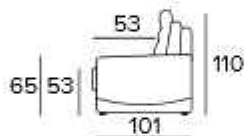

MATERASSO / MATELAS / MATTRESS  
CM 160x195 / H 21