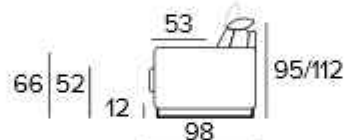

---

**DIVANO 2 POSTI FISSO O LETTO / CANAPÈ 2 PLACES FIXE OU CONVERTIBLE / 2 SEATER SOFA FIXED OR BED**

MATERASSO / MATELAS / MATTRESS  
CM 120x197 / H 17

---

**DIVANO 3 POSTI FISSO O LETTO / CANAPÈ 3 PLACES FIXE OU CONVERTIBLE / 3 SEATER SOFA FIXED OR BED**