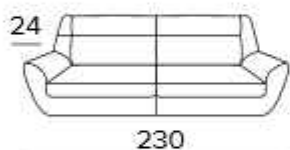

---

**DIVANO 3 POSTI FISSO O LETTO / CANAPÉ 3 PLACES FIXE OU CONVERTIBLE / 3 SEATER SOFA FIXED OR BED**

MATERASSO / MATELAS / MATTRESS  
CM 140x197 / H 17

---

**DIVANO MAXI FISSO O LETTO / CANAPÉ MAXI FIXE OU CONVERTIBLE / MAXI SEATER SOFA FIXED OR BED**