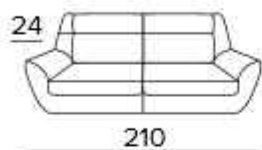

DIVANO 3 POSTI FISSO O LETTO / CANAPÉ 3 PLACES FIXE OU CONVERTIBLE / 3 SEATER SOFA FIXED OR BED

MATERASSO / MATELAS / MATTRESS
CM 140x197 / H 17