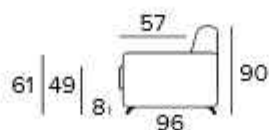

CLASS 1

POLTRONA LETTO (MAT. 80 CM) / FAUTEUIL CONVERTIBLE (MAT. 80 CM) / BED ARMCHAIR (MAT. 80 CM)

MATERASSO / MATELAS / MATTRESS
CM 80x196 / H 17

AMBROGIO