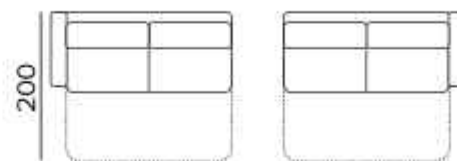

MATERASSO / MATELAS / MATTRESS  
CM 140x192 / H 13

---

**DIVANO MAXI FISSO O LETTO / CANAPÉ MAXI FIXE OU CONVERTIBLE / MAXI SEATER SOFA FIXED OR BED**

MATERASSO / MATELAS / MATTRESS  
CM 160x192 / H 13

**TERMINALE 2 POSTI LETTO BR. DX O SX / TERMINAL 2 PLACES CONVERTIBLE ACC. D. OU G. / 2 SEATER MODULAR SOFA BED ARM. L. OR R.**