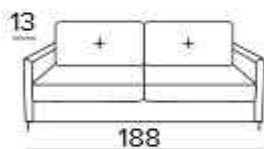

---

**POLTRONA FISSA / FIXE FAUTEUIL / FIXED ARMCHAIR**

---

**DIVANO 2 POSTI FISSO O LETTO / CANAPÈ 2 PLACES FIXE OU CONVERTIBLE / 2 SEATER SOFA FIXED OR BED**

MATERASSO / MATTRESS  
CM 120x197 / H 17

---

**DIVANO 3 POSTI FISSO O LETTO / CANAPÈ 3 PLACES FIXE OU CONVERTIBLE / 3 SEATER SOFA FIXED OR BED**