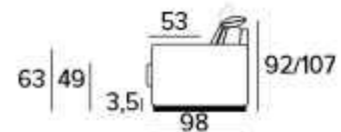

JILL

DIMENSIONI / CARACTÉRISTIQUES / SIZE

DIVANO 2 POSTI LETTO / CANAPÉ 2 PLACES CONVERTIBLE / 2 SEATER SOFA BED

DIVANO 3 POSTI LETTO / CANAPÉ 3 PLACES CONVERTIBLE / 3 SEATER SOFA BED

DIVANO MAXI LETTO / CANAPÉ MAXI CONVERTIBLE / MAXI SEATER SOFA BED

TERMINALE SMALL 1 P. FISSO BR. DX O SX / TERMINAL SMALL 1 P. FIXE ACC. D. OU G. / SMALL SIDE ELEMENT 1 FIXED SEATER ARM. L. OR R.

TERMINALE SMALL 1 P. RELAX BR. DX O SX / TERMINAL SMALL 1 P. RELAX ACC. D. OU G. / SMALL SIDE ELEMENT 1 RELAX SEATER ARM. L. OR R.

TERMINALE LARGE 1 P. FISSO BR. DX O SX / TERMINAL LARGE 1 P. FIXE ACC. D. OU G. / LARGE SIDE ELEMENT 1 FIXED SEATER ARM. L. OR R.

TERMINALE LARGE 1 P. RELAX BR. DX O SX / TERMINAL LARGE 1 P. RELAX ACC. D. OU G. / LARGE SIDE ELEMENT 1 RELAX SEATER ARM. L. OR R.

ELEMENTO CENTRALE 1 POSTO FISSO / CENTRAL 1 PLACE FIXE / CENTRAL ELEMENT 1 FIXED SEATER

PENISOLA CONTENITORE / MÉRIDienne COFFRE / PENINSULA CONTAINER

SPECIFICARE SEMPRE IL LATO DELLA
PENISOLA GUARDANDO IL DIVANO
PRÉCISER LE SENS DE LA MÉRIDienne
VUE DE FACE
ALWAYS SPECIFY THE PENINSULA SIDE
LOOKING AT THE SOFA