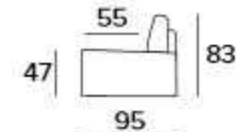

POLTRONA LETTO / FAUTEUIL CONVERTIBLE / BED ARMCHAIR