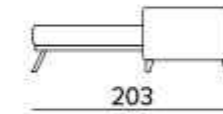

DIVANO MAXI FISSO O LETTO / CANAPÉ MAXI FIXE OU CONVERTIBLE / MAXI SEATER SOFA FIXED OR BED

MATERASSO / MATELAS / MATTRESS
CM 160x192 / H 13