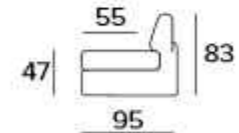

YOUNG

YOUNG

BRACCIOLO / ACCOUDOIR / ARMREST **TOP 6**

BRACCIOLO / ACCOUDOIR / ARMREST **TOP 5000**

YOUNG

DIMENSIONI / CARACTÉRISTIQUES / SIZE

ELEMENTO UN POSTO FISSO / CHAUFFEUSE FIXE / 1 FIXED SEATER ELEMENT