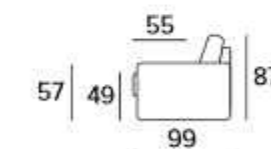

SHAILA

DIMENSIONI / CARACTÉRISTIQUES / SIZE

DIVANO LETTO 2 POSTI ELETTRICO O MANUALE / CANAPÉ 2 PLACES CONVERTIBLE ÉLECTRIQUE OU MANUELLE
2 SEATER SOFA BED ELECTRIC OR MANUAL

DIVANO LETTO 3 POSTI ELETTRICO O MANUALE / CANAPÉ 3 PLACES CONVERTIBLE ÉLECTRIQUE OU MANUELLE
3 SEATER SOFA BED ELECTRIC OR MANUAL

DIVANO LETTO MAXI ELETTRICO O MANUALE / CANAPÉ MAXI CONVERTIBLE ÉLECTRIQUE OU MANUELLE
MAXI SEATER SOFA BED ELECTRIC OR MANUAL

IT Disponibile sia nella versione elettrica, sia in quella manuale, è il divano perfetto per chi cerca un gusto contemporaneo ma versatile. E la comodità non è da meno: il divano letto si apre attraverso una rotazione e non c'è bisogno di spostare i cuscini.

FR Disponible en version électrique et en version manuelle, il s'agit d'un divan idéal pour quiconque recherche un goût contemporain, mais versatile. Et le côté pratique ne manque pas non plus : le lit s'ouvre par une simple rotation sans aucun besoin de déplacer les coussins.

EN Available both in the electric and manual version, it is the perfect sofa for those looking for a contemporary, yet versatile, look. And it is so convenient: a simple rotation turns it into a sofa bed and there is no need to move the cushions.