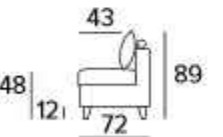

DIVANO 2 POSTI FISSO O LETTO / CANAPÉ 2 PLACES FIXE OU CONVERTIBLE / 2 SEATER SOFA FIXED OR BED

MATERASSO / MATELAS / MATTRESS
CM 120x192 / H 13

DIVANO 3 POSTI FISSO O LETTO / CANAPÉ 3 PLACES FIXE OU CONVERTIBLE / 3 SEATER SOFA FIXED OR BED

MATERASSO / MATELAS / MATTRESS
CM 140x192 / H 13

DIVANO MAXI FISSO O LETTO / CANAPÉ MAXI FIXE OU CONVERTIBLE / MAXI SEATER SOFA FIXED OR BED

MATERASSO / MATELAS / MATTRESS
CM 160x192 / H 13

ELEMENTO UN POSTO FISSO / CHAUFFEUSE FIXE / 1 SEATER FIXED ELEMENT