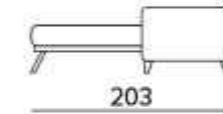

DIVANO 2 POSTI FISSO O LETTO / CANAPÉ 2 PLACES FIXE OU CONVERTIBLE / 2 SEATER SOFA FIXED OR BED

MATERASSO / MATELAS / MATTRESS
CM 120x192 / H 13

DIVANO 3 POSTI FISSO O LETTO / CANAPÉ 3 PLACES FIXE OU CONVERTIBLE / 3 SEATER SOFA FIXED OR BED