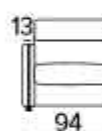

TERMINALE LARGE 1 P. FISSO BR. DX O SX / TERMINAL LARGE 1 P. FIXE ACC. D. OU G. / LARGE SIDE ELEMENT 1 FIXED SEATER ARM. L. OR R.