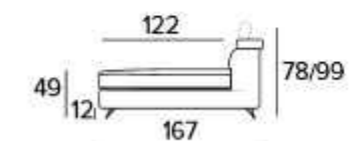

DIVANO MAXI FISSO O LETTO / CANAPÉ MAXI FIXE OU CONVERTIBLE / MAXI SEATER SOFA FIXED OR BED

PENISOLA FISSA / MÉRIDIENNE FIXE / FIXED PENINSULA

SPECIFICARE SEMPRE IL LATO DELLA PENISOLA GUARDANDO IL DIVANO
PRÉCISER LE SENS DE LA MÉRIDIENNE VUE DE FACE
ALWAYS SPECIFY THE PENINSULA SIDE LOOKING AT THE SOFA