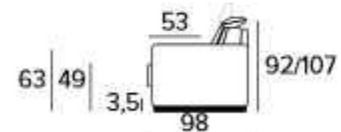

JILL

DIMENSIONI / CARACTÉRISTIQUES / SIZE

DIVANO 2 POSTI LETTO / CANAPÉ 2 PLACES CONVERTIBLE / 2 SEATER SOFA BED

DIVANO 3 POSTI LETTO / CANAPÉ 3 PLACES CONVERTIBLE / 3 SEATER SOFA BED

DIVANO MAXI LETTO / CANAPÉ MAXI CONVERTIBLE / MAXI SEATER SOFA BED

TERMINALE SMALL 1 P. FISSO BR. DX O SX / TERMINAL SMALL 1 P. FIXE ACC. D. OU G. / SMALL SIDE ELEMENT 1 FIXED SEATER ARM. L. OR R.

TERMINALE SMALL 1 P. RELAX BR. DX O SX / TERMINAL SMALL 1 P. RELAX ACC. D. OU G. / SMALL SIDE ELEMENT 1 RELAX SEATER ARM. L. OR R.

TERMINALE LARGE 1 P. FISSO BR. DX O SX / TERMINAL LARGE 1 P. FIXE ACC. D. OU G. / LARGE SIDE ELEMENT 1 FIXED SEATER ARM. L. OR R.

TERMINALE LARGE 1 P. RELAX BR. DX O SX / TERMINAL LARGE 1 P. RELAX ACC. D. OU G. / LARGE SIDE ELEMENT 1 RELAX SEATER ARM. L. OR R.

ELEMENTO CENTRALE 1 POSTO FISSO / CENTRAL 1 PLACE FIXE / CENTRAL ELEMENT 1 FIXED SEATER

PENISOLA CONTENITORE / MÉRIDienne COFFRE / PENINSULA CONTAINER

SPECIFICARE SEMPRE IL LATO DELLA
PENISOLA GUARDANDO IL DIVANO
PRÉCISER LE SENS DE LA MÉRIDienne
VUE DE FACE
ALWAYS SPECIFY THE PENINSULA SIDE
LOOKING AT THE SOFA