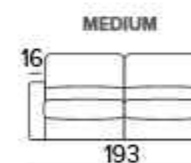

DIVANO LETTO 3 POSTI ELETTRICO O MANUALE / CANAPÉ 3 PLACES CONVERTIBLE ÉLECTRIQUE OU MANUELLE
3 SEATER SOFA BED ELECTRIC OR MANUAL

MATERASSO / MATELAS / MATTRESS
CM 140x197 / H 13