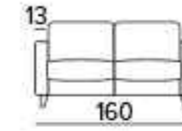

DIVANO 2 POSTI FISSO O LETTO / CANAPÉ 2 PLACES FIXE OU CONVERTIBLE / 2 SEATER SOFA FIXED OR BED

MATERASSO / MATELAS / MATTRESS
CM 120x192 / H 13

DIVANO 3 POSTI FISSO O LETTO / CANAPÉ 3 PLACES FIXE OU CONVERTIBLE / 3 SEATER SOFA FIXED OR BED