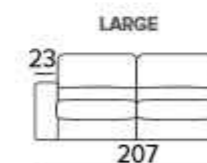

DIVANO LETTO 3 POSTI ELETTRICO O MANUALE / CANAPÉ 3 PLACES CONVERTIBLE ÉLECTRIQUE OU MANUELLE
3 SEATER SOFA BED ELECTRIC OR MANUAL

MATERASSO / MATELAS / MATTRESS
CM 140x197 / H 13