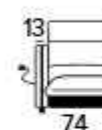

TERMINALE SMALL 1 P. RELAX BR. DX O SX / TERMINAL SMALL 1 P. RELAX ACC. D. OU G. / SMALL SIDE ELEMENT 1 RELAX SEATER ARM. L. OR R.