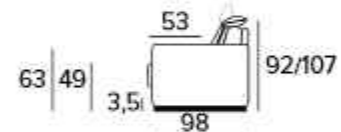

JILL

JILL

DIMENSIONI / CARACTÉRISTIQUES / SIZE

DIVANO 2 POSTI LETTO / CANAPÉ 2 PLACES CONVERTIBLE / 2 SEATER SOFA BED

MATERASSO / MATELAS / MATTRESS
CM 120x197 / H 17

DIVANO 3 POSTI LETTO / CANAPÉ 3 PLACES CONVERTIBLE / 3 SEATER SOFA BED