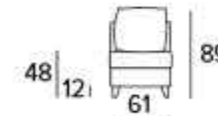

MATERASSO / MATELAS / MATTRESS
CM 140x192 / H 13

DIVANO MAXI FISSO O LETTO / CANAPÉ MAXI FIXE OU CONVERTIBLE / MAXI SEATER SOFA FIXED OR BED

MATERASSO / MATELAS / MATTRESS
CM 160x192 / H 13

ELEMENTO UN POSTO FISSO / CHAUFFEUSE FIXE / 1 SEATER FIXED ELEMENT