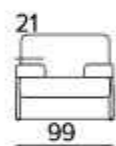

MATERASSO / MATELAS / MATTRESS
CM 70x196 / H 17

MATERASSO / MATELAS / MATTRESS
CM 80x196 / H 17

COMPACT

POLTRONA LETTO / FAUTEUIL CONVERTIBLE / BED ARMCHAIR

MATERASSO / MATELAS / MATTRESS
CM 70x195 / H 12