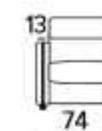

JILL

JILL

DIMENSIONI / CARACTÉRISTIQUES / SIZE

DIVANO 2 POSTI LETTO / CANAPÉ 2 PLACES CONVERTIBLE / 2 SEATER SOFA BED

MATERASSO / MATELAS / MATTRESS
CM 120x197 / H 17

DIVANO 3 POSTI LETTO / CANAPÉ 3 PLACES CONVERTIBLE / 3 SEATER SOFA BED

MATERASSO / MATELAS / MATTRESS
CM 140x197 / H 17

DIVANO MAXI LETTO / CANAPÉ MAXI CONVERTIBLE / MAXI SEATER SOFA BED

MATERASSO / MATELAS / MATTRESS
CM 160x197 / H 17

TERMINALE SMALL 1 P. FISSO BR. DX O SX / TERMINAL SMALL 1 P. FIXE ACC. D. OU G. / SMALL SIDE ELEMENT 1 FIXED SEATER ARM. L. OR R.