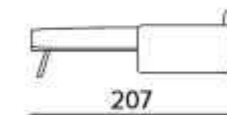

DIVANO MAXI FISSO O LETTO / CANAPÉ MAXI FIXE OU CONVERTIBLE / MAXI SEATER SOFA FIXED OR BED

MATERASSO / MATELAS / MATTRESS
CM 160x197 / H 13