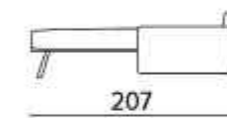

DIVANO 2 POSTI FISSO O LETTO / CANAPÉ 2 PLACES FIXE OU CONVERTIBLE / 2 SEATER SOFA FIXED OR BED

MATERASSO / MATELAS / MATTRESS
CM 120x197 / H 13