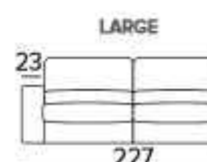

DIVANO LETTO MAXI ELETTRICO O MANUALE / CANAPÉ MAXI CONVERTIBLE ÉLECTRIQUE OU MANUELLE
MAXI SEATER SOFA BED ELECTRIC OR MANUAL

MATERASSO / MATELAS / MATTRESS
CM 160x197 / H 13