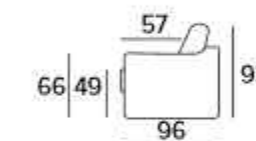

DIVANO 2 POSTI FISSO O LETTO / CANAPÉ 2 PLACES FIXE OU CONVERTIBLE / 2 SEATER SOFA FIXED OR BED

DIVANO 3 POSTI FISSO O LETTO / CANAPÉ 3 PLACES FIXE OU CONVERTIBLE / 3 SEATER SOFA FIXED OR BED

IT Materasso di serie Engel in poliuretano espanso densità 30 Kg/m³, rivestito in tessuto 100% poliestere. Spessore del materasso: 17 cm

FR Matelas de série Engel, en polyuréthane expansé Il a une densité de 30 Kg/m³ et est recouvert de tissu polyester. Épaisseur matelas : 17 cm

EN Standard mattress Engel in expanded polyurethane density 30kg/m³, covered with 100% polyester fabric. Mattress thickness: 17 cm

DIVANO MAXI FISSO O LETTO / CANAPÉ MAXI FIXE OU CONVERTIBLE / MAXI SEATER SOFA FIXED OR BED