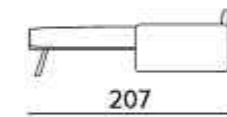

DIVANO 3 POSTI FISSO O LETTO / CANAPÉ 3 PLACES FIXE OU CONVERTIBLE / 3 SEATER SOFA FIXED OR BED

MATERASSO / MATELAS / MATTRESS
CM 140x197 / H 13