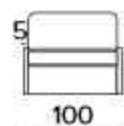

POLTRONA LETTO / FAUTEUIL CONVERTIBLE / BED ARMCHAIR