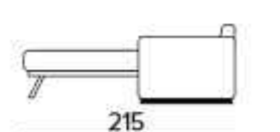

DIVANO MAXI LETTO / CANAPÉ MAXI CONVERTIBLE / MAXI SEATER SOFA BED

MATERASSO / MATELAS / MATTRESS
CM 160x197 / H 17