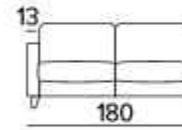

DIVANO 2 POSTI FISSO O LETTO / CANAPÉ 2 PLACES FIXE OU CONVERTIBLE / 2 SEATER SOFA FIXED OR BED

MATERASSO / MATELAS / MATTRESS
CM 120x192 / H 13

DIVANO 3 POSTI FISSO O LETTO / CANAPÉ 3 PLACES FIXE OU CONVERTIBLE / 3 SEATER SOFA FIXED OR BED