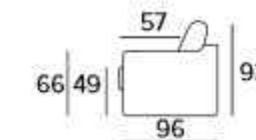

CHARME

TESSUTO DI RIVESTIMENTO
REVÊTEMENT EN TISSU / FABRIC COVER
CAT. B (STONE COL. 20)

DIVANO 2 POSTI FISSO O LETTO / CANAPÉ 2 PLACES FIXE OU CONVERTIBLE / 2 SEATER SOFA FIXED OR BED

MATERASSO / MATELAS / MATTRESS
CM 120x196 / H 17