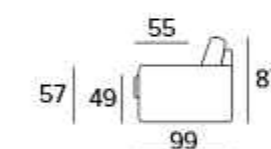

DIVANO LETTO 2 POSTI ELETTRICO O MANUALE / CANAPÉ 2 PLACES CONVERTIBLE ÉLECTRIQUE OU MANUELLE
2 SEATER SOFA BED ELECTRIC OR MANUAL

MATERASSO / MATELAS / MATTRESS
 CM 120x197 / H 13

DIVANO LETTO 3 POSTI ELETTRICO O MANUALE / CANAPÉ 3 PLACES CONVERTIBLE ÉLECTRIQUE OU MANUELLE
3 SEATER SOFA BED ELECTRIC OR MANUAL