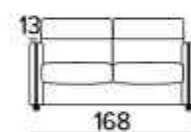

JILL

JILL

DIMENSIONI / CARACTÉRISTIQUES / SIZE

DIVANO 2 POSTI LETTO / CANAPÉ 2 PLACES CONVERTIBLE / 2 SEATER SOFA BED

MATERASSO / MATELAS / MATTRESS
CM 120x197 / H 17

DIVANO 3 POSTI LETTO / CANAPÉ 3 PLACES CONVERTIBLE / 3 SEATER SOFA BED