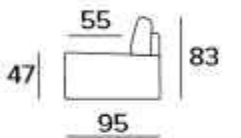

YOUNG

DIMENSIONI / CARACTÉRISTIQUES / SIZE

ELEMENTO UN POSTO FISSO / CHAUFFEUSE FIXE / 1 FIXED SEATER ELEMENT

POLTRONA LETTO / FAUTEUIL CONVERTIBLE / BED ARMCHAIR

DIVANO 2 POSTI MINI FISSO O LETTO / CANAPÉ 2 PLACES MINI FIXE OU CONVERTIBLE / 2 MINI SEATER SOFA FIXED OR BED

MATERASSO / MATELAS / MATTRESS
CM 100x197 / H 13

DIVANO 2 POSTI FISSO O LETTO / CANAPÉ 2 PLACES FIXE OU CONVERTIBLE / 2 SEATER SOFA FIXED OR BED

MATERASSO / MATELAS / MATTRESS
CM 120x197 / H 13

DIVANO 3 POSTI FISSO O LETTO / CANAPÉ 3 PLACES FIXE OU CONVERTIBLE / 3 SEATER SOFA FIXED OR BED

MATERASSO / MATELAS / MATTRESS
CM 140x197 / H 13

DIVANO MAXI FISSO O LETTO / CANAPÉ MAXI FIXE OU CONVERTIBLE / MAXI SEATER SOFA FIXED OR BED

MATERASSO / MATELAS / MATTRESS
CM 160x197 / H 13

POUF FISSO / POUF FIXE / FIXED FOOTSTOOL