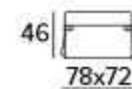

POUFF LETTO / POUFF CONVERTIBLE / BED FOOTSTOL