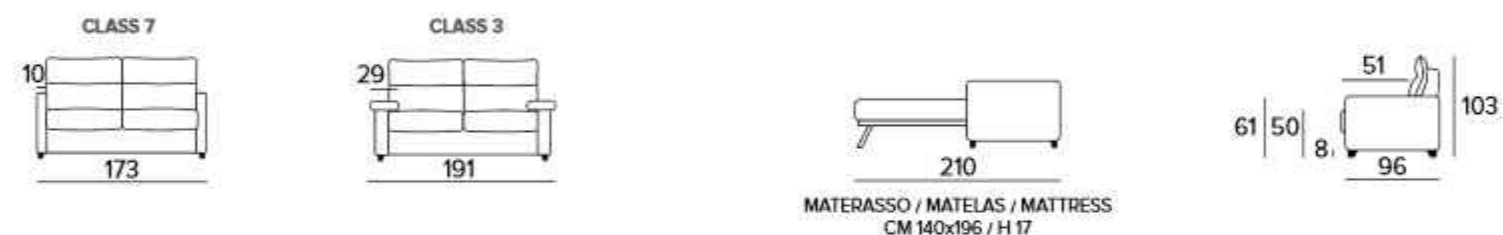

DIVANO 2 POSTI FISSO O LETTO / CANAPÉ 2 PLACES FIXE OU CONVERTIBLE / 2 SEATER SOFA FIXED OR BED

DIVANO 3 POSTI FISSO O LETTO / CANAPÉ 3 PLACES FIXE OU CONVERTIBLE / 3 SEATER SOFA FIXED OR BED

DIVANO MAXI FISSO O LETTO / CANAPÉ MAXI FIXE OU CONVERTIBLE / MAXI SEATER SOFA FIXED OR BED