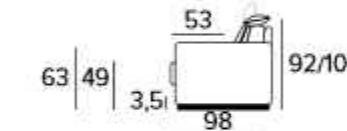

TERMINALE LARGE 1 P. FISSO BR. DX O SX / TERMINAL LARGE 1 P. FIXE ACC. D. OU G. / LARGE SIDE ELEMENT 1 FIXED SEATER ARM. L. OR R.