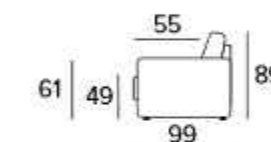

DIVANO 3 POSTI LETTO / CANAPÉ 3 PLACES CONVERTIBLE / 3 SEATER SOFA BED

MATERASSO / MATELAS / MATTRESS
CM 140x196 / H 17

DIVANO MAXI LETTO / CANAPÉ MAXI CONVERTIBLE / MAXI SEATER SOFA BED

MATERASSO / MATELAS / MATTRESS
CM 160x196 / H 17