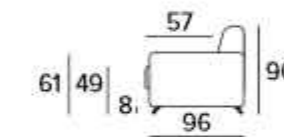

POLTRONA LETTO / FAUTEUIL CONVERTIBLE / BED ARMCHAIR

MATERASSO / MATELAS / MATTRESS
CM 70x196 / H 17

MATERASSO / MATELAS / MATTRESS
CM 80x196 / H 17

AMBROGIO CLASS 1

POLTRONA LETTO / FAUTEUIL CONVERTIBLE / BED ARMCHAIR