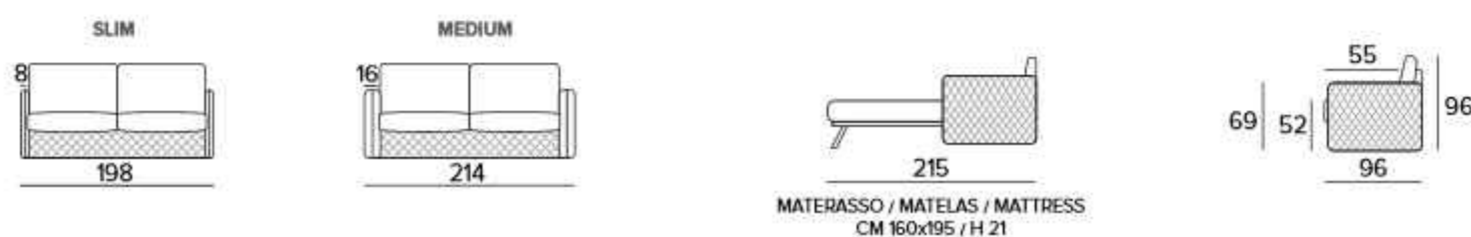

DIVANO MAXI LETTO / CANAPÉ MAXI CONVERTIBLE / MAXI SEATER SOFA BED