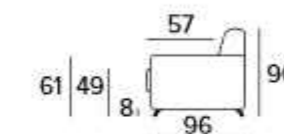

POLTRONA LETTO / FAUTEUIL CONVERTIBLE / BED ARMCHAIR

MATERASSO / MATELAS / MATTRESS
CM 70x196 / H 17

MATERASSO / MATELAS / MATTRESS
CM 80x196 / H 17

AMBROGIO CLASS 1

POLTRONA LETTO / FAUTEUIL CONVERTIBLE / BED ARMCHAIR