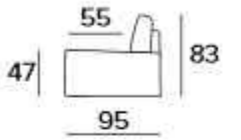

YOUNG

DIMENSIONI / CARACTÉRISTIQUES / SIZE

ELEMENTO UN POSTO FISSO / CHAUFFEUSE FIXE / 1 FIXED SEATER ELEMENT

POLTRONA LETTO / FAUTEUIL CONVERTIBLE / BED ARMCHAIR

DIVANO 2 POSTI MINI FISSO O LETTO / CANAPÉ 2 PLACES MINI FIXE OU CONVERTIBLE / 2 MINI SEATER SOFA FIXED OR BED

MATERASSO / MATELAS / MATTRESS
CM 100x197 / H 13

DIVANO 2 POSTI FISSO O LETTO / CANAPÉ 2 PLACES FIXE OU CONVERTIBLE / 2 SEATER SOFA FIXED OR BED

MATERASSO / MATELAS / MATTRESS
CM 120x197 / H 13

DIVANO 3 POSTI FISSO O LETTO / CANAPÉ 3 PLACES FIXE OU CONVERTIBLE / 3 SEATER SOFA FIXED OR BED

MATERASSO / MATELAS / MATTRESS
CM 140x197 / H 13

DIVANO MAXI FISSO O LETTO / CANAPÉ MAXI FIXE OU CONVERTIBLE / MAXI SEATER SOFA FIXED OR BED

MATERASSO / MATELAS / MATTRESS
CM 160x197 / H 13

POUF FISSO / POUF FIXE / FIXED FOOTSTOOL