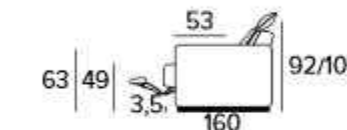

TERMINALE SMALL 1 P. RELAX BR. DX O SX / TERMINAL SMALL 1 P. RELAX ACC. D. OU G. / SMALL SIDE ELEMENT 1 RELAX SEATER ARM. L. OR R.