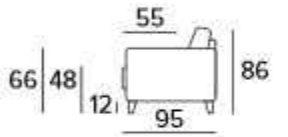

DIVANO 2 POSTI FISSO O LETTO / CANAPÉ 2 PLACES FIXE OU CONVERTIBLE / 2 SEATER SOFA FIXED OR BED

DIVANO 3 POSTI FISSO O LETTO / CANAPÉ 3 PLACES FIXE OU CONVERTIBLE / 3 SEATER SOFA FIXED OR BED

DIVANO MAXI FISSO O LETTO / CANAPÉ MAXI FIXE OU CONVERTIBLE / MAXI SEATER SOFA FIXED OR BED

ELEMENTO UN POSTO FISSO / CHAUFFEUSE FIXE / 1 SEATER FIXED ELEMENT

POUF FISSO / POUF FIXE / FIXED FOOTSTOOL

IT Materasso di serie New Moon in poliuretano espanso densità 35 Kg/m³. La fascia laterale del materasso è realizzata in tessuto 3D altamente traspirante che consente una perfetta areazione del materasso. Tessuto 100% poliestere. Spessore del materasso: 13 cm. Topper in opzione

FR Matelas New Moon de série, en polyuréthane expansé Il a une densité de 35 Kg/m³. Le coutil est réalisé avec une bande latérale spécifique hautement respirante, pour une parfaite aération du matelas. Epaisseur matelas: 13 cm. Topper en option

EN Mattress New Moon series in expanded polyurethane density 30Kg/m³. The side band of the mattress is made with highly breathable 3D fabric for a perfect ventilation of the mattress. Fabric: 100% polyester. Mattress thickness: 13 cm. Topper in option