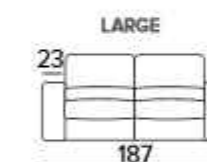

DIVANO LETTO 2 POSTI ELETTRICO O MANUALE / CANAPÉ 2 PLACES CONVERTIBLE ÉLECTRIQUE OU MANUELLE
2 SEATER SOFA BED ELECTRIC OR MANUAL

MATERASSO / MATELAS / MATTRESS
 CM 120x197 / H 13

DIVANO LETTO 3 POSTI ELETTRICO O MANUALE / CANAPÉ 3 PLACES CONVERTIBLE ÉLECTRIQUE OU MANUELLE
3 SEATER SOFA BED ELECTRIC OR MANUAL