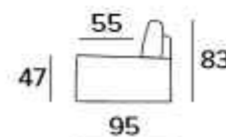

COMPACT

YOUNG TOP 5000

ELSA

ELSA POUF