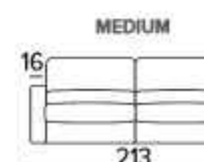

DIVANO LETTO MAXI ELETTRICO O MANUALE / CANAPÉ MAXI CONVERTIBLE ÉLECTRIQUE OU MANUELLE
MAXI SEATER SOFA BED ELECTRIC OR MANUAL

MATERASSO / MATELAS / MATTRESS
CM 160x197 / H 13