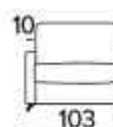

POLTRONA LETTO / FAUTEUIL CONVERTIBLE / BED ARMCHAIR

MATERASSO / MATELAS / MATTRESS
CM 70x196 / H 17

MATERASSO / MATELAS / MATTRESS
CM 80x196 / H 17

AMBROGIO CLASS 1

POLTRONA LETTO / FAUTEUIL CONVERTIBLE / BED ARMCHAIR