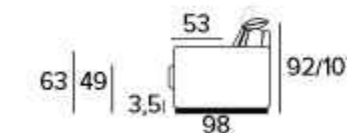

ELEMENTO CENTRALE 1 POSTO FISSO / CENTRAL 1 PLACE FIXE / CENTRAL ELEMENT 1 FIXED SEATER