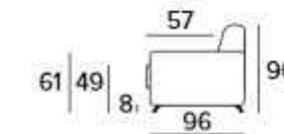

MATERASSO / MATELAS / MATTRESS
CM 80x196 / H 17