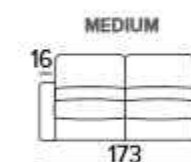

MATERASSO / MATELAS / MATTRESS
CM 120x197 / H 13