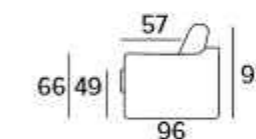

DIVANO 2 POSTI FISSO O LETTO / CANAPÉ 2 PLACES FIXE OU CONVERTIBLE / 2 SEATER SOFA FIXED OR BED

DIVANO 3 POSTI FISSO O LETTO / CANAPÉ 3 PLACES FIXE OU CONVERTIBLE / 3 SEATER SOFA FIXED OR BED

IT Materasso di serie Engel in poliuretano espanso densità 30 Kg/m³, rivestito in tessuto 100% poliestere. Spessore del materasso: 17 cm

FR Matelas de série Engel, en polyuréthane expansé Il a une densité de 30 Kg/m³ et est recouvert de tissu polyester. Épaisseur matelas : 17 cm

EN Standard mattress Engel in expanded polyurethane density 30kg/m³, covered with 100% polyester fabric. Mattress thickness: 17 cm

DIVANO MAXI FISSO O LETTO / CANAPÉ MAXI FIXE OU CONVERTIBLE / MAXI SEATER SOFA FIXED OR BED