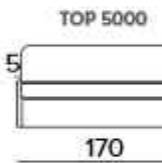

DIVANO 3 POSTI FISSO O LETTO / CANAPÉ 3 PLACES FIXE OU CONVERTIBLE / 3 SEATER SOFA FIXED OR BED

MATERASSO / MATELAS / MATTRESS
CM 140x197 / H 13