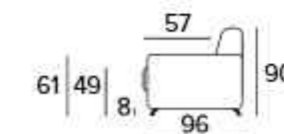

POLTRONA LETTO / FAUTEUIL CONVERTIBLE / BED ARMCHAIR

MATERASSO / MATELAS / MATTRESS
CM 70x196 / H 17

MATERASSO / MATELAS / MATTRESS
CM 80x196 / H 17

AMBROGIO CLASS 1

POLTRONA LETTO / FAUTEUIL CONVERTIBLE / BED ARMCHAIR