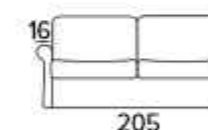

DIVANO MAXI FISSO O LETTO / CANAPÉ MAXI FIXE OU CONVERTIBLE / MAXI SEATER SOFA FIXED OR BED

MATERASSO / MATELAS / MATTRESS
CM 160x196 / H 17