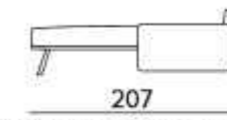

DIVANO 2 POSTI MINI FISSO O LETTO / CANAPÉ 2 PLACES MINI FIXE OU CONVERTIBLE / 2 MINI SEATER SOFA FIXED OR BED

MATERASSO / MATELAS / MATTRESS
CM 100x197 / H 13