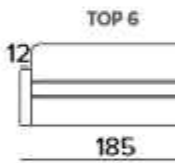

POLTRONA LETTO / FAUTEUIL CONVERTIBLE / BED ARMCHAIR

DIVANO 2 POSTI MINI FISSO O LETTO / CANAPÉ 2 PLACES MINI FIXE OU CONVERTIBLE / 2 MINI SEATER SOFA FIXED OR BED

MATERASSO / MATELAS / MATTRESS
CM 100x197 / H 13

DIVANO 2 POSTI FISSO O LETTO / CANAPÉ 2 PLACES FIXE OU CONVERTIBLE / 2 SEATER SOFA FIXED OR BED

MATERASSO / MATELAS / MATTRESS
CM 120x197 / H 13

DIVANO 3 POSTI FISSO O LETTO / CANAPÉ 3 PLACES FIXE OU CONVERTIBLE / 3 SEATER SOFA FIXED OR BED