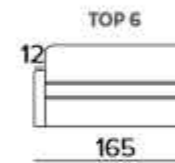

POLTRONA LETTO / FAUTEUIL CONVERTIBLE / BED ARMCHAIR

DIVANO 2 POSTI MINI FISSO O LETTO / CANAPÉ 2 PLACES MINI FIXE OU CONVERTIBLE / 2 MINI SEATER SOFA FIXED OR BED

MATERASSO / MATELAS / MATTRESS
CM 100x197 / H 13

DIVANO 2 POSTI FISSO O LETTO / CANAPÉ 2 PLACES FIXE OU CONVERTIBLE / 2 SEATER SOFA FIXED OR BED

MATERASSO / MATELAS / MATTRESS
CM 120x197 / H 13

DIVANO 3 POSTI FISSO O LETTO / CANAPÉ 3 PLACES FIXE OU CONVERTIBLE / 3 SEATER SOFA FIXED OR BED