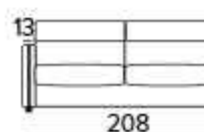

DIVANO MAXI LETTO / CANAPÉ MAXI CONVERTIBLE / MAXI SEATER SOFA BED

MATERASSO / MATELAS / MATTRESS
CM 160x197 / H 17