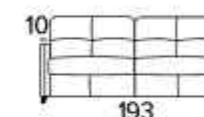

DIVANO 3 POSTI LETTO / CANAPÉ 3 PLACES CONVERTIBLE / 3 SEATER SOFA BED

MATERASSO / MATELAS / MATTRESS
CM 140x196 / H 17

DIVANO MAXI LETTO / CANAPÉ MAXI CONVERTIBLE / MAXI SEATER SOFA BED

MATERASSO / MATELAS / MATTRESS
CM 160x196 / H 17