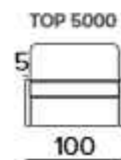

POLTRONA LETTO / FAUTEUIL CONVERTIBLE / BED ARMCHAIR