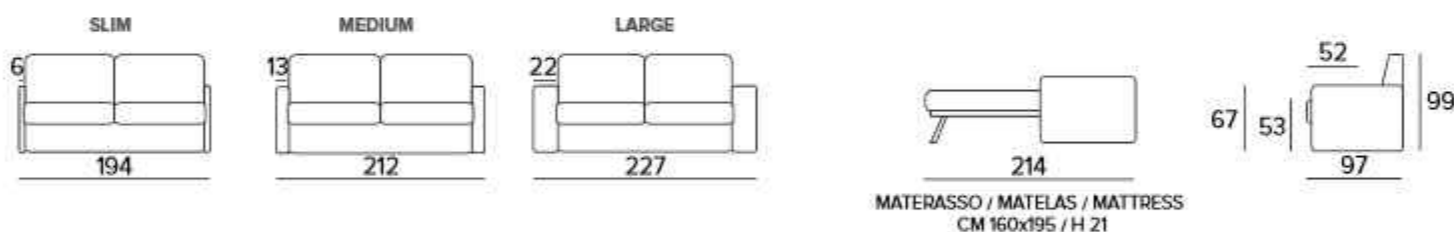

BOGART

IT Morbidezza d'altri tempi e tutto il comfort del materasso di 17 cm d'altezza. L'ingombro ridotto, l'imbottitura resistente e la solidità delle sedute rendono Bogart l'alleato migliore di chi cerca un divano comodo e unico nel suo genere