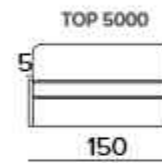

DIVANO 2 POSTI FISSO O LETTO / CANAPÉ 2 PLACES FIXE OU CONVERTIBLE / 2 SEATER SOFA FIXED OR BED

MATERASSO / MATELAS / MATTRESS
CM 120x197 / H 13