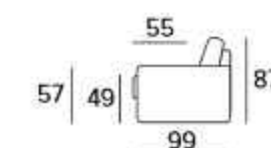

IT Disponibile sia nella versione elettrica, sia in quella manuale, è il divano perfetto per chi cerca un gusto contemporaneo ma versatile. E la comodità non è da meno: il divano letto si apre attraverso una rotazione e non c'è bisogno di spostare i cuscini.

FR Disponible en version électrique et en version manuelle, il s'agit d'un divan idéal pour quiconque recherche un goût contemporain, mais versatile. Et le côté pratique ne manque pas non plus : le lit s'ouvre par une simple rotation sans aucun besoin de déplacer les coussins.

EN Available both in the electric and manual version, it is the perfect sofa for those looking for a contemporary, yet versatile, look. And it is so convenient: a simple rotation turns it into a sofa bed and there is no need to move the cushions.