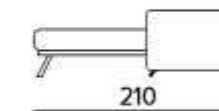

POLTRONA LETTO / FAUTEUIL CONVERTIBLE / BED ARMCHAIR

MATERASSO / MATELAS / MATTRESS
CM 70x196 / H 17

MATERASSO / MATELAS / MATTRESS
CM 80x196 / H 17

AMBROGIO CLASS 1

POLTRONA LETTO / FAUTEUIL CONVERTIBLE / BED ARMCHAIR