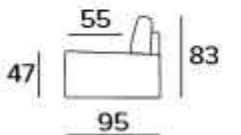

POUF FISSO / POUF FIXE / FIXED FOOTSTOOL