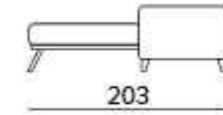

DIVANO 2 POSTI FISSO O LETTO / CANAPÉ 2 PLACES FIXE OU CONVERTIBLE / 2 SEATER SOFA FIXED OR BED

MATERASSO / MATELAS / MATTRESS
CM 120x192 / H 13

DIVANO 3 POSTI FISSO O LETTO / CANAPÉ 3 PLACES FIXE OU CONVERTIBLE / 3 SEATER SOFA FIXED OR BED