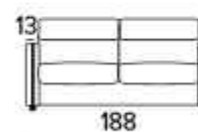

JILL

JILL

DIMENSIONI / CARACTÉRISTIQUES / SIZE

DIVANO 2 POSTI LETTO / CANAPÉ 2 PLACES CONVERTIBLE / 2 SEATER SOFA BED

MATERASSO / MATELAS / MATTRESS
CM 120x197 / H 17

DIVANO 3 POSTI LETTO / CANAPÉ 3 PLACES CONVERTIBLE / 3 SEATER SOFA BED