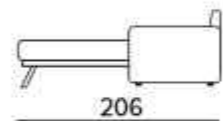

MATERASSO / MATELAS / MATTRESS
CM 70x196 / H 17

MATERASSO / MATELAS / MATTRESS
CM 80x196 / H 17

COMPACT

POLTRONA LETTO / FAUTEUIL CONVERTIBLE / BED ARMCHAIR

MATERASSO / MATELAS / MATTRESS
CM 70x195 / H 12