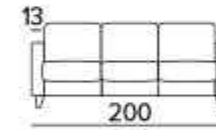

DIVANO MAXI FISSO O LETTO / CANAPÉ MAXI FIXE OU CONVERTIBLE / MAXI SEATER SOFA FIXED OR BED

MATERASSO / MATELAS / MATTRESS
CM 160x192 / H 13