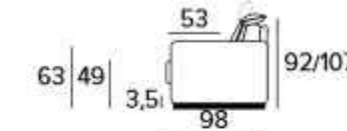

MATERASSO / MATELAS / MATTRESS
CM 140x197 / H 17

DIVANO MAXI LETTO / CANAPÉ MAXI CONVERTIBLE / MAXI SEATER SOFA BED

MATERASSO / MATELAS / MATTRESS
CM 160x197 / H 17

TERMINALE SMALL 1 P. FISSO BR. DX O SX / TERMINAL SMALL 1 P. FIXE ACC. D. OU G. / SMALL SIDE ELEMENT 1 FIXED SEATER ARM. L. OR R.