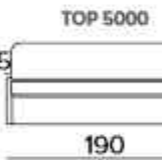

DIVANO MAXI FISSO O LETTO / CANAPÉ MAXI FIXE OU CONVERTIBLE / MAXI SEATER SOFA FIXED OR BED

MATERASSO / MATELAS / MATTRESS
CM 160x197 / H 13