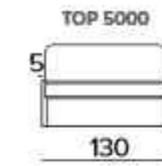

DIVANO 2 POSTI MINI FISSO O LETTO / CANAPÉ 2 PLACES MINI FIXE OU CONVERTIBLE / 2 MINI SEATER SOFA FIXED OR BED

MATERASSO / MATELAS / MATTRESS
CM 100x197 / H 13