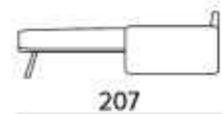

POLTRONA LETTO / FAUTEUIL CONVERTIBLE / BED ARMCHAIR

MATERASSO / MATELAS / MATTRESS
CM 70x197 / H 13