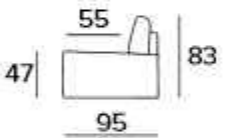

YOUNG

DIMENSIONI / CARACTÉRISTIQUES / SIZE

ELEMENTO UN POSTO FISSO / CHAUFFEUSE FIXE / 1 FIXED SEATER ELEMENT

POLTRONA LETTO / FAUTEUIL CONVERTIBLE / BED ARMCHAIR

DIVANO 2 POSTI MINI FISSO O LETTO / CANAPÉ 2 PLACES MINI FIXE OU CONVERTIBLE / 2 MINI SEATER SOFA FIXED OR BED

MATERASSO / MATELAS / MATTRESS
CM 100x197 / H 13

DIVANO 2 POSTI FISSO O LETTO / CANAPÉ 2 PLACES FIXE OU CONVERTIBLE / 2 SEATER SOFA FIXED OR BED

MATERASSO / MATELAS / MATTRESS
CM 120x197 / H 13

DIVANO 3 POSTI FISSO O LETTO / CANAPÉ 3 PLACES FIXE OU CONVERTIBLE / 3 SEATER SOFA FIXED OR BED

MATERASSO / MATELAS / MATTRESS
CM 140x197 / H 13

DIVANO MAXI FISSO O LETTO / CANAPÉ MAXI FIXE OU CONVERTIBLE / MAXI SEATER SOFA FIXED OR BED

MATERASSO / MATELAS / MATTRESS
CM 160x197 / H 13

POUF FISSO / POUF FIXE / FIXED FOOTSTOOL