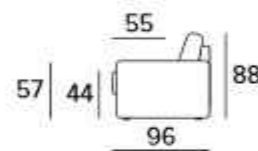

MATERASSO / MATELAS / MATTRESS
CM 70x196 / H 17

MATERASSO / MATELAS / MATTRESS
CM 80x196 / H 17

COMPACT

POLTRONA LETTO / FAUTEUIL CONVERTIBLE / BED ARMCHAIR

MATERASSO / MATELAS / MATTRESS
CM 70x195 / H 12