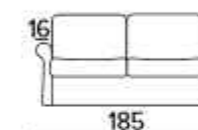

DIVANO 3 POSTI FISSO O LETTO / CANAPÉ 3 PLACES FIXE OU CONVERTIBLE / 3 SEATER SOFA FIXED OR BED

MATERASSO / MATELAS / MATTRESS
CM 140x196 / H 17