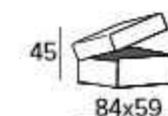

POUF CONTENITORE / POUF COFFRE / FOOTSTOOL CONTAINER