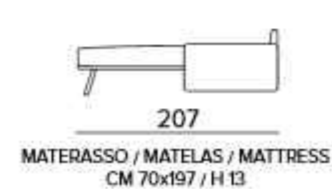

POLTRONA LETTO / FAUTEUIL CONVERTIBLE / BED ARMCHAIR