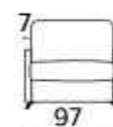

POLTRONA LETTO / FAUTEUIL CONVERTIBLE / BED ARMCHAIR

MATERASSO / MATELAS / MATTRESS
CM 70x196 / H 17

MATERASSO / MATELAS / MATTRESS
CM 80x196 / H 17

AMBROGIO CLASS 1

POLTRONA LETTO / FAUTEUIL CONVERTIBLE / BED ARMCHAIR