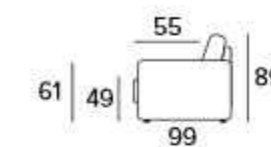

SCHIENALE PORTAGUANCIALI
DOSSIER AVEC COFFRE DE RANGEMENT
BACK PILLOW STORAGE

IT Disponibile sia nella versione elettrica, sia in quella manuale, è il divano perfetto per chi cerca un gusto contemporaneo ma versatile. E la comodità non è da meno: il divano letto si apre attraverso una rotazione e non c'è bisogno di spostare i cuscini.

FR Disponible en version électrique et en version manuelle, il s'agit d'un divan idéal pour quiconque recherche un goût contemporain, mais versatile. Et le côté pratique ne manque pas non plus : le lit s'ouvre par une simple rotation sans aucun besoin de déplacer les coussins.

EN Available both in the electric and manual version, it is the perfect sofa for those looking for a contemporary, yet versatile, look. And it is so convenient: a simple rotation turns it into a sofa bed and there is no need to move the cushions.

DIVANO 3 POSTI LETTO / CANAPÉ 3 PLACES CONVERTIBLE / 3 SEATER SOFA BED

DIVANO MAXI LETTO / CANAPÉ MAXI CONVERTIBLE / MAXI SEATER SOFA BED