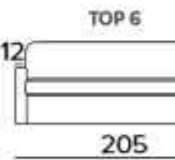

DIVANO MAXI FISSO O LETTO / CANAPÉ MAXI FIXE OU CONVERTIBLE / MAXI SEATER SOFA FIXED OR BED

MATERASSO / MATELAS / MATTRESS
CM 160x197 / H 13