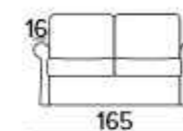

DIVANO 2 POSTI FISSO O LETTO / CANAPÉ 2 PLACES FIXE OU CONVERTIBLE / 2 SEATER SOFA FIXED OR BED

MATERASSO / MATELAS / MATTRESS
CM 120x196 / H 17