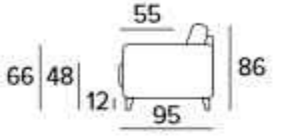

DIVANO 2 POSTI FISSO O LETTO / CANAPÉ 2 PLACES FIXE OU CONVERTIBLE / 2 SEATER SOFA FIXED OR BED

MATERASSO / MATELAS / MATTRESS
CM 120x192 / H 13

DIVANO 3 POSTI FISSO O LETTO / CANAPÉ 3 PLACES FIXE OU CONVERTIBLE / 3 SEATER SOFA FIXED OR BED