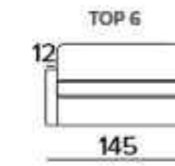

DIVANO 2 POSTI MINI FISSO O LETTO / CANAPÉ 2 PLACES MINI FIXE OU CONVERTIBLE / 2 MINI SEATER SOFA FIXED OR BED

MATERASSO / MATELAS / MATTRESS
CM 100x197 / H 13