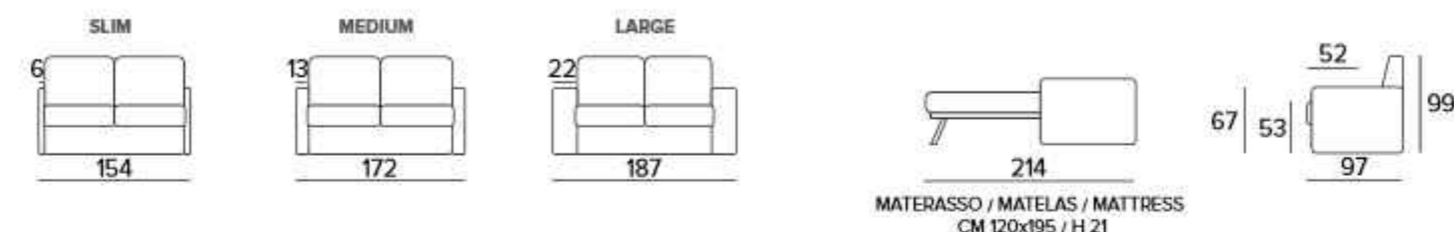

DIVANO 2 POSTI LETTO / CANAPÉ 2 PLACES CONVERTIBLE / 2 SEATER SOFA BED