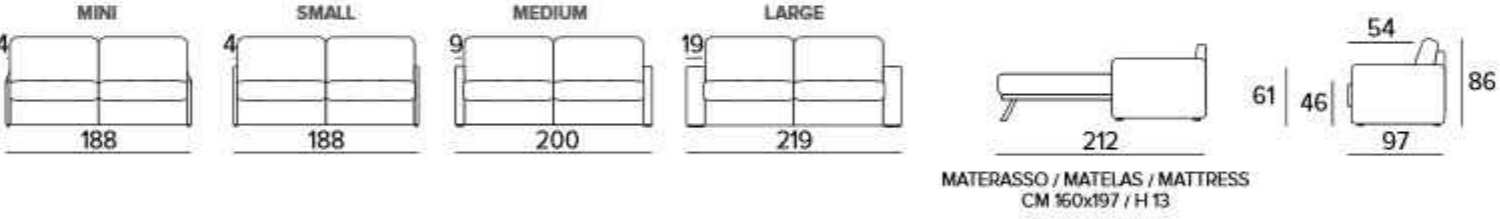

PENISOLA CONTENITORE / MÉRIDIENNE COFFRE / PENINSULA CONTAINER

STAR

IT Un divano letto Importante, in versione con tessuto trapuntato ha un look molto originale, quando si apre a letto oltre a rimanere impressionati dal materasso H 21 Magnifico che viene equipaggiato di serie anche la testata trapuntata fa da cornice alla zona notte