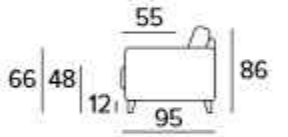

DIVANO 2 POSTI FISSO O LETTO / CANAPÉ 2 PLACES FIXE OU CONVERTIBLE / 2 SEATER SOFA FIXED OR BED

DIVANO 3 POSTI FISSO O LETTO / CANAPÉ 3 PLACES FIXE OU CONVERTIBLE / 3 SEATER SOFA FIXED OR BED

DIVANO MAXI FISSO O LETTO / CANAPÉ MAXI FIXE OU CONVERTIBLE / MAXI SEATER SOFA FIXED OR BED

ELEMENTO UN POSTO FISSO / CHAUFFEUSE FIXE / 1 SEATER FIXED ELEMENT

POUF FISSO / POUF FIXE / FIXED FOOTSTOOL

IT Materasso di serie New Moon in poliuretano espanso densità 35 Kg/m³. La fascia laterale del materasso è realizzata in tessuto 3D altamente traspirante che consente una perfetta areazione del materasso. Tessuto 100% poliestere. Spessore del materasso: 13 cm. Topper in opzione

FR Matelas New Moon de série, en polyuréthane expansé Il a une densité de 35 Kg/m³. Le coutil est réalisé avec une bande latérale spécifique hautement respirante, pour une parfaite aération du matelas. Epaisseur matelas: 13 cm. Topper en option

EN Mattress New Moon series in expanded polyurethane density 30Kg/m³. The side band of the mattress is made with highly breathable 3D fabric for a perfect ventilation of the mattress. Fabric: 100% polyester. Mattress thickness: 13 cm. Topper in option