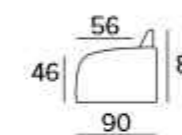

YOUNG TOP 5000

POLTRONA LETTO / FAUTEUIL CONVERTIBLE / BED ARMCHAIR

MATERASSO / MATELAS / MATTRESS
CM 70x197 / H 13

ELSA

POLTRONA LETTO / FAUTEUIL CONVERTIBLE / BED ARMCHAIR

MATERASSO / MATELAS / MATTRESS
CM 70x197 / H 10