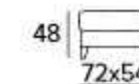

POUF FISSO / POUF FIXE / FIXED FOOTSTOOL

IT Materasso di serie New Moon in poliuretano espanso densità 35 Kg/m³. La fascia laterale del materasso è realizzata in tessuto 3D altamente traspirante che consente una perfetta areazione del materasso. Tessuto 100% poliestere. Spessore del materasso: 13 cm. Topper in opzione

FR Matelas New Moon de série, en polyuréthane expansé Il a une densité de 35 Kg/m³. Le coutil est réalisé avec une bande latérale spécifique hautement respirante, pour une parfaite aération du matelas. Epaisseur matelas: 13 cm. Topper en option

EN Mattress New Moon series in expanded polyurethane density 30Kg/m³. The side band of the mattress is made with highly breathable 3D fabric for a perfect ventilation of the mattress. Fabric: 100% polyester. Mattress thickness: 13 cm. Topper in option