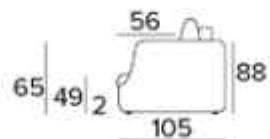

DIVANO 2 POSTI FISSO O LETTO / CANAPÉ 2 PLACES FIXE OU CONVERTIBLE / 2 SEATER SOFA FIXED OR BED

MATERASSO / MATELAS / MATTRESS
CM 120x197 / H 17