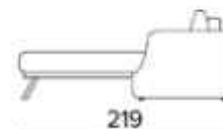

DIVANO MAXI FISSO O LETTO / CANAPÉ MAXI FIXE OU CONVERTIBLE / MAXI SEATER SOFA FIXED OR BED

MATERASSO / MATELAS / MATTRESS
CM 160x197 / H 17