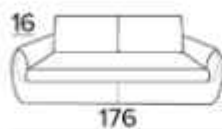

Col suo materasso alto 17 cm Galaxy è un viaggio nel futuro fatto di tanti, comodissimi "qui e ora".

TESS STONE 07 CAT. B
Cuscini arredo in opzione

New Moon

Materasso in poliuretano espanso densità 35kg/m³ elastico. Tessuto di rivestimento 100% poliestere 275gr antiacaro.
Fascia laterale in tessuto 3D traspirante che consente una perfetta aereazione del materasso. Spessore materasso: 17 cm

FR Matelas en polyuréthane expansé d'une densité élastique de 35kg/m³. Couffin en revêtement 100% polyester 275g anti-acariens.
Face latérale en tissu 3D respirant permettant une parfaite aération du matelas. Epaisseur matelas : 17 cm

EN Mattress in expanded polyurethane density 35kg/m³. Covering fabric 100% polyester 275g anti-mite fabric. The side band of the mattress is made highly breathable 3D fabric for a perfect ventilation of the mattress. 100% polyester fabrics. Mattress thickness: 17 cm

DIVANO 2 POSTI FISSO O LETTO / CANAPÉ 2 PLACES FIXE OU CONVERTIBLE / 2 SEATER SOFA FIXED OR BED

MATERASSO / MATELAS / MATTRESS
CM 120x197 / H 17

DIVANO 3 POSTI FISSO O LETTO / CANAPÉ 3 PLACES FIXE OU CONVERTIBLE / 3 SEATER SOFA FIXED OR BED