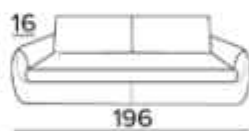

FR Matelas en polyuréthane expansé d'une densité élastique de 35kg/m³. Couffin en revêtement 100% polyester 275g anti-acariens.
Face latérale en tissu 3D respirant permettant une parfaite aération du matelas. Epaisseur matelas : 17 cm

EN Mattress in expanded polyurethane density 35kg/m³. Covering fabric 100% polyester 275g anti-mite fabric. The side band of the mattress is made highly breathable 3D fabric for a perfect ventilation of the mattress. 100% polyester fabrics. Mattress thickness: 17 cm

DIVANO 2 POSTI FISSO O LETTO / CANAPÉ 2 PLACES FIXE OU CONVERTIBLE / 2 SEATER SOFA FIXED OR BED

MATERASSO / MATELAS / MATTRESS
CM 120x197 / H 17

DIVANO 3 POSTI FISSO O LETTO / CANAPÉ 3 PLACES FIXE OU CONVERTIBLE / 3 SEATER SOFA FIXED OR BED