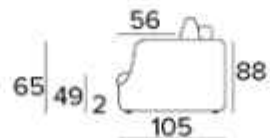

DIVANO MAXI FISSO O LETTO / CANAPÉ MAXI FIXE OU CONVERTIBLE / MAXI SEATER SOFA FIXED OR BED

MATERASSO / MATELAS / MATTRESS
CM 160x197 / H 17