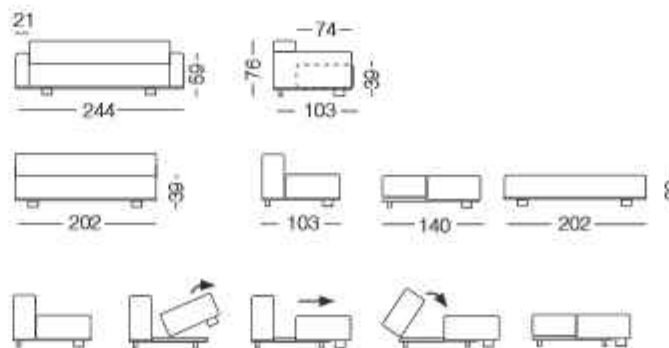

Das Haden "Day-Bed" besticht durch seine einfache und klare Linienführung. Der anspruchsvoll gesteppte Bezug, rundet das raffinierte Design perfekt ab. Damit es flexibel an vorhandenen Platzverhältnisse angepasst werden kann, sind zwei Versionen mit und ohne Armlehnen lieferbar. Die elegante Metallleiste in schwarzem Nickel-Finish unterstreicht den Charakter dieses Sofas. Haden verwandelt sich durch zwei einfache Bewegungen in ein Bett mit einer Länge von 200 cm und wird mit seiner Doppelfunktion allen Anforderungen gerecht. Der Bezug ist komplett abnehmbar.

El sofá cama Haden destaca por la simplicidad de sus líneas, caracterizadas por el sofisticado tapizado acolchado que lo acaba con gusto refinado. Está disponible en dos versiones, con o sin reposabrazos, solucionando cualquier necesidad de espacio. La elegante barra de metal con acabado níquel negro acentúa el rigor estético que caracteriza el sofá. Con dos simples movimientos, Haden se transforma en una cama de 200 cm de largo; esta doble función marca diferentes momentos del día y diferentes formas de utilizar el sofá. La funda del sofá cama Haden es completamente desenfundable.