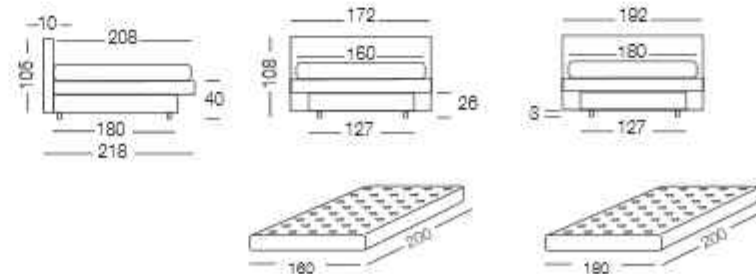

COCOS
design Milano Bedding 2023

Cocos è un letto imbottito sospeso con contenitore quasi invisibile, che dà la sensazione di dormire fluttuando nell'aria. Il contenitore rientrante sostiene la rete del letto a doghe auto-regolanti e crea un effetto di sospensione. Cocos è un letto contenitore smontabile per un facile trasporto. La testiera è caratterizzata da una trapuntatura con effetto intrecciato e si aggancia alla base attraverso un pratico sistema di innesto a baionetta. Il rivestimento sfoderabile è lavabile a seconda del tessuto scelto.

Cocos is an upholstered bed with almost invisible storage, that gives the illusion of sleeping while floating in the air. The recessed storage supports the self-adjusting slatted bed base, which creates a floating effect. Cocos can be disassembled for easy transport. The headboard features a quilted, woven effect finish and is attached to the base through a practical bayonet system. The removable cover is washable depending on the fabric chosen.

Cocos est un lit tapissé suspendu, équipé d'un coffre de rangement quasiment invisible, procurant la sensation unique de dormir en lévitation. Le coffre de rangement soutient le sommier à lattes auto-adaptatives, créant ainsi un effet de suspension pour un confort optimal. Le lit coffre cocos est entièrement démontable pour faciliter le transport ; il présente une tête de lit matelassée à effet tressé, fixée à la base par un système d'assemblage pratique à baïonnette. Le lit coffre Cocos est entièrement déhoussable pour simplifier l'entretien.