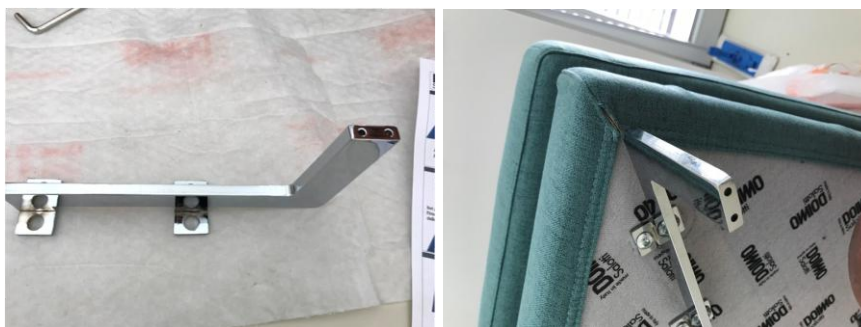

Pohovka BART - nohy

STANDARDNÍ NOHY:

Ocelové nohy „L“ - H 14,5 cm chrom nebo černá povrchová úprava

VOLITELNÉ NOHY:

Lichoběžníkové nohy- H 14 cm - hliník nebo bronz 001 - **příplatek – 3.300 Kč/set**

4 trapezoidal feet set

H. 14

Kovové nohy řezané laserem - H 14,5 cm - černý nikel nebo bronz 001 – **příplatek - 4.600 Kč/set**

2 metal bars set

D. 88 H. 14,5

Povrchová úprava

Alluminio Opaco

Cromo Lucido

Cromo canna di fucile